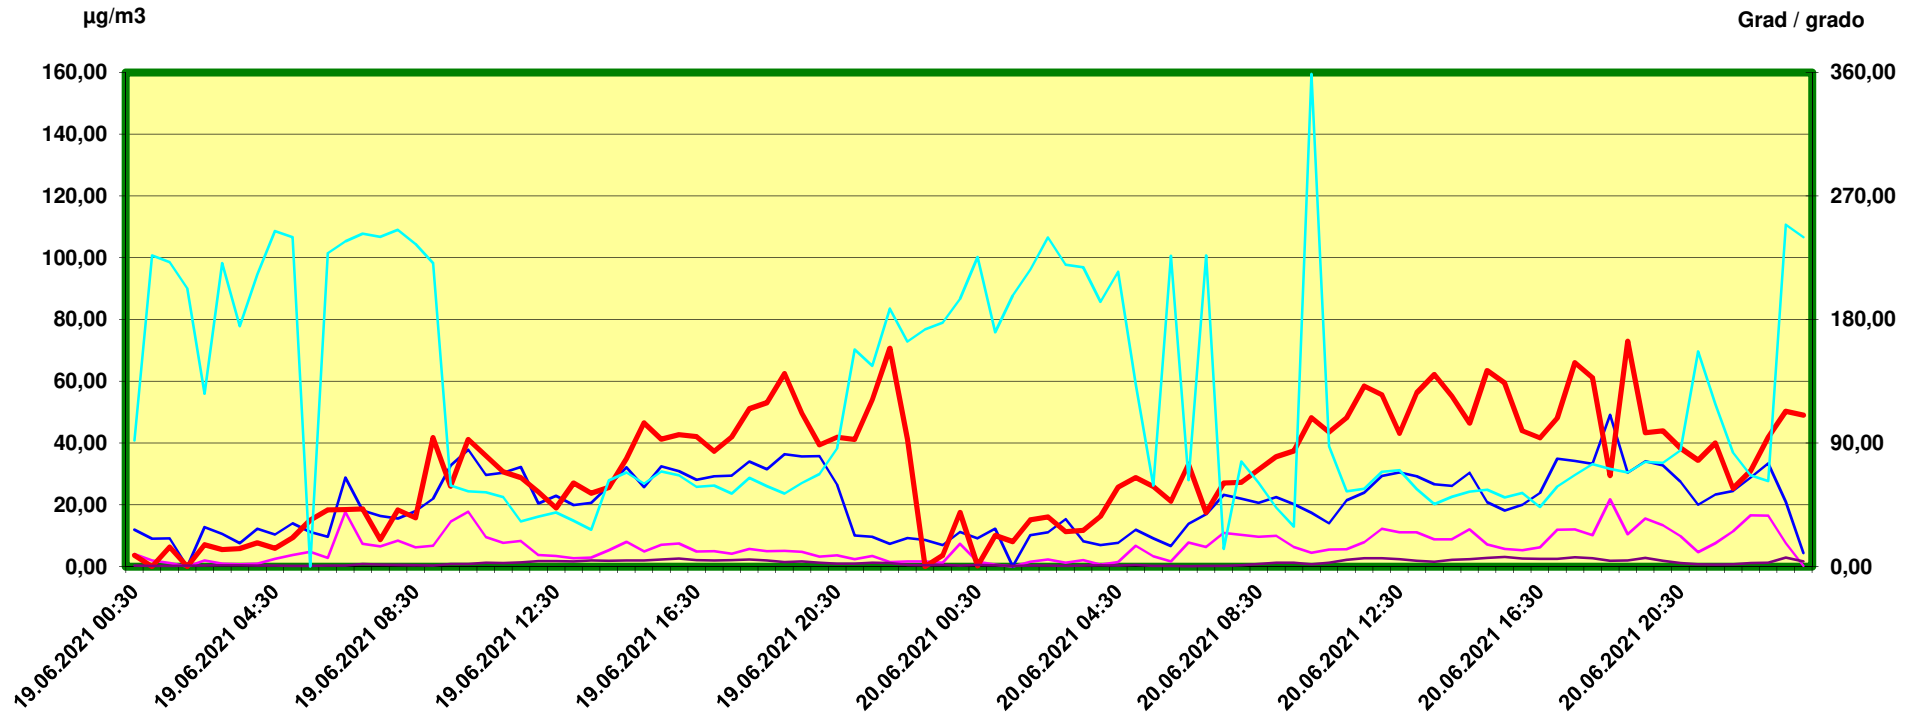

Innsbruck Ampass

Zeitraum / Periodo di tempo: 19-6-2021 00:30 - 20-6-2021 24:00

Unkorrigierte Werte / Valori non corretti