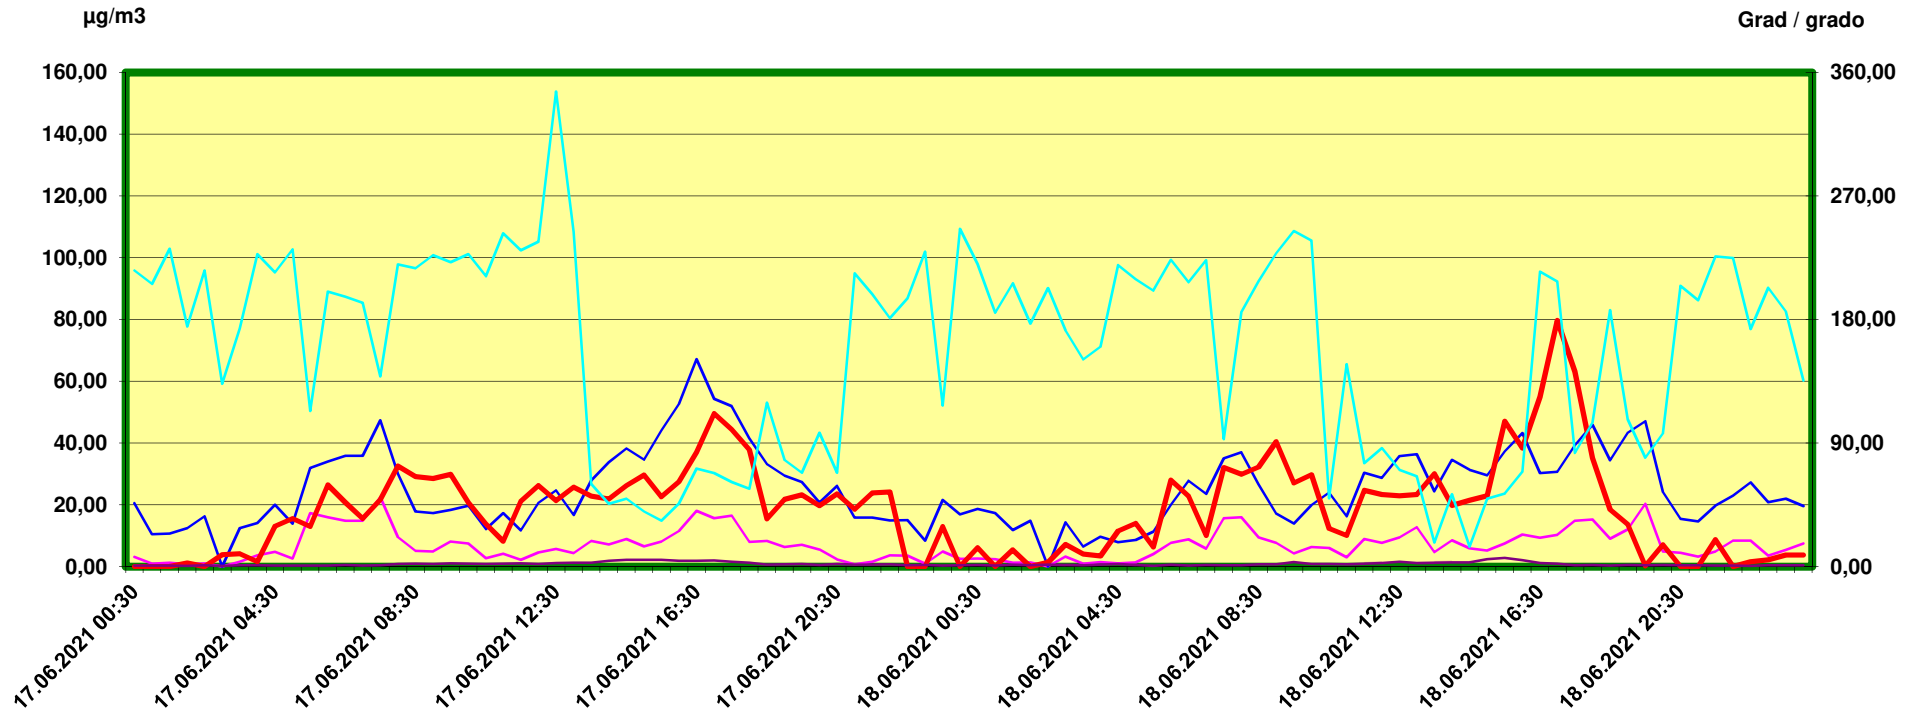

## Innsbruck Ampass

Zeitraum / Periodo di tempo: 17-6-2021 00:30 - 18-6-2021 24:00

Unkorrigierte Werte / Valori non corretti