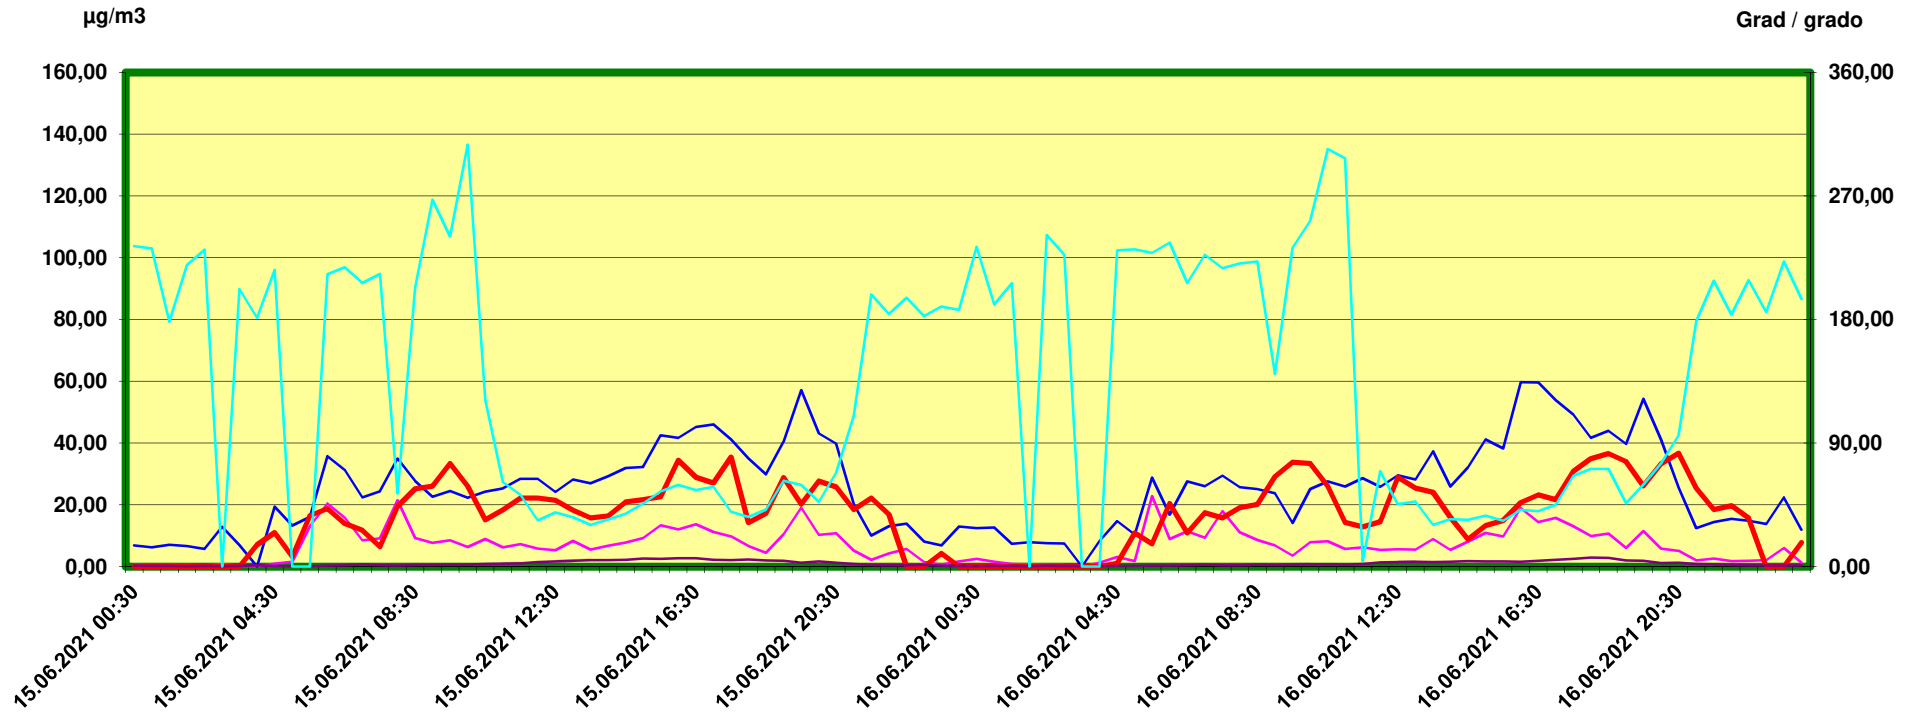

Innsbruck Ampass

Zeitraum / Periodo di tempo: 15-6-2021 00:30 - 16-6-2021 24:00

Unkorrigierte Werte / Valori non corretti