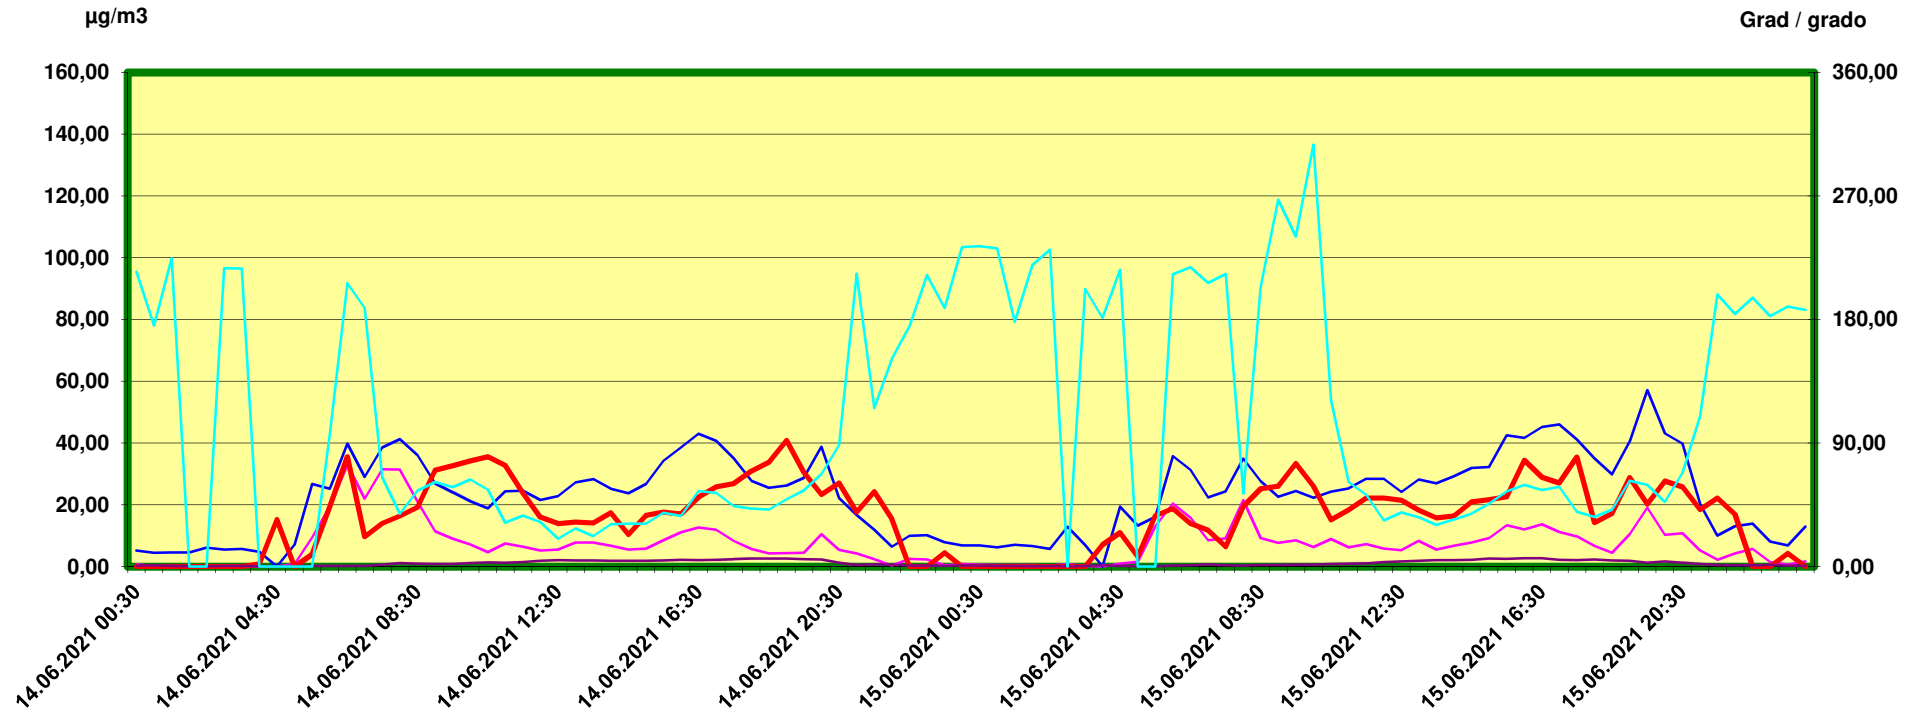

Innsbruck Ampass

Zeitraum / Periodo di tempo: 14-6-2021 00:30 - 15-6-2021 24:00

Unkorrigierte Werte / Valori non corretti