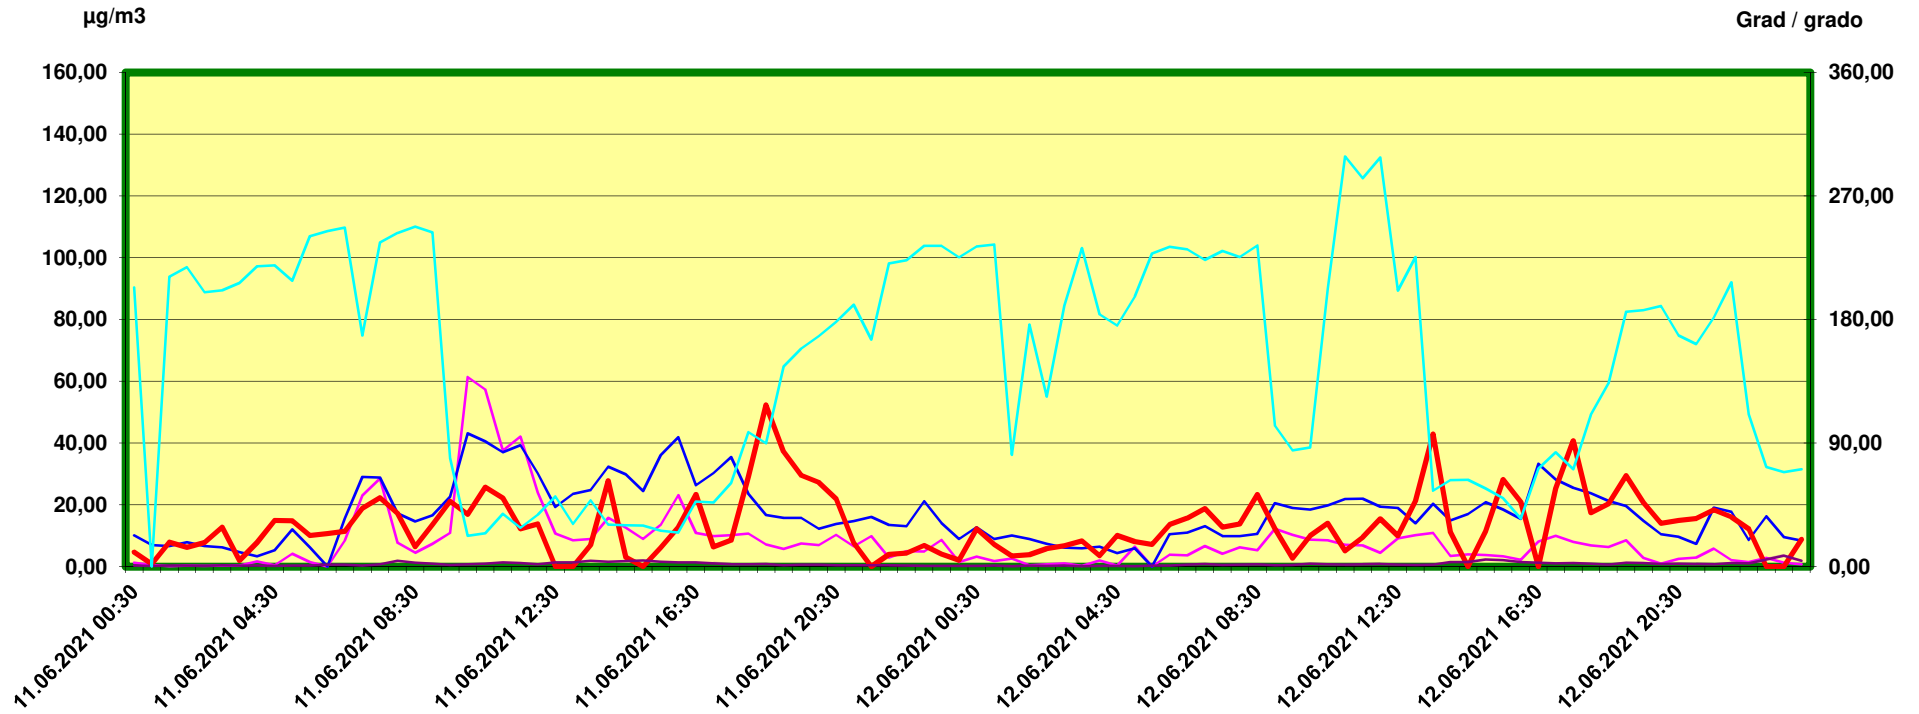

# Innsbruck Ampass

Zeitraum / Periodo di tempo: 11-6-2021 00:30 - 12-6-2021 24:00

Unkorrigierte Werte / Valori non corretti