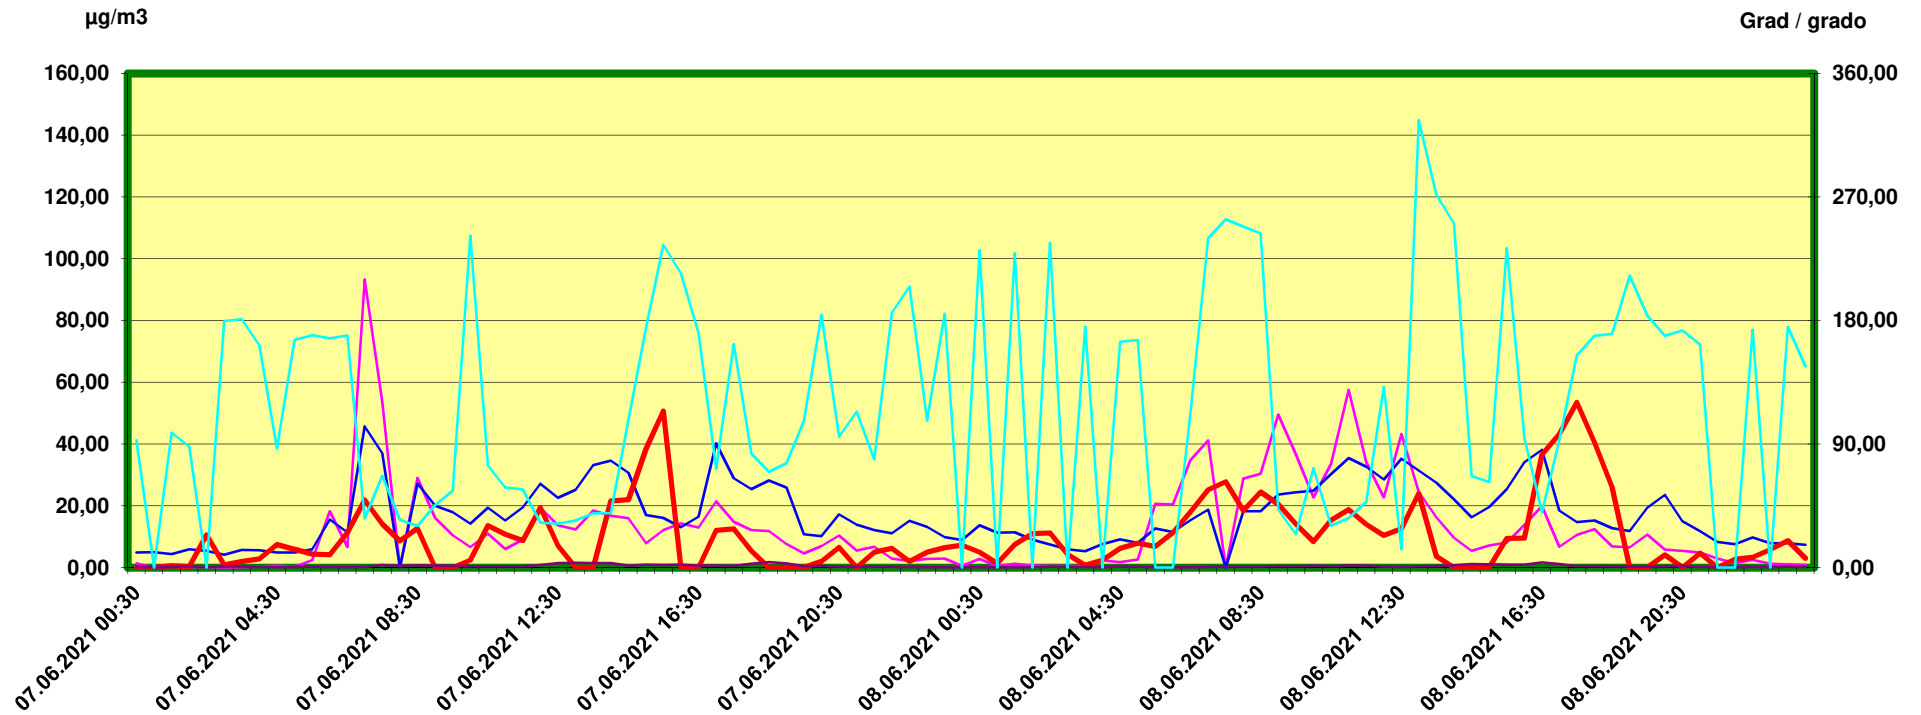

Innsbruck Ampass

Zeitraum / Periodo di tempo: 7-6-2021 00:30 - 8-6-2021 24:00

Unkorrigierte Werte / Valori non corretti