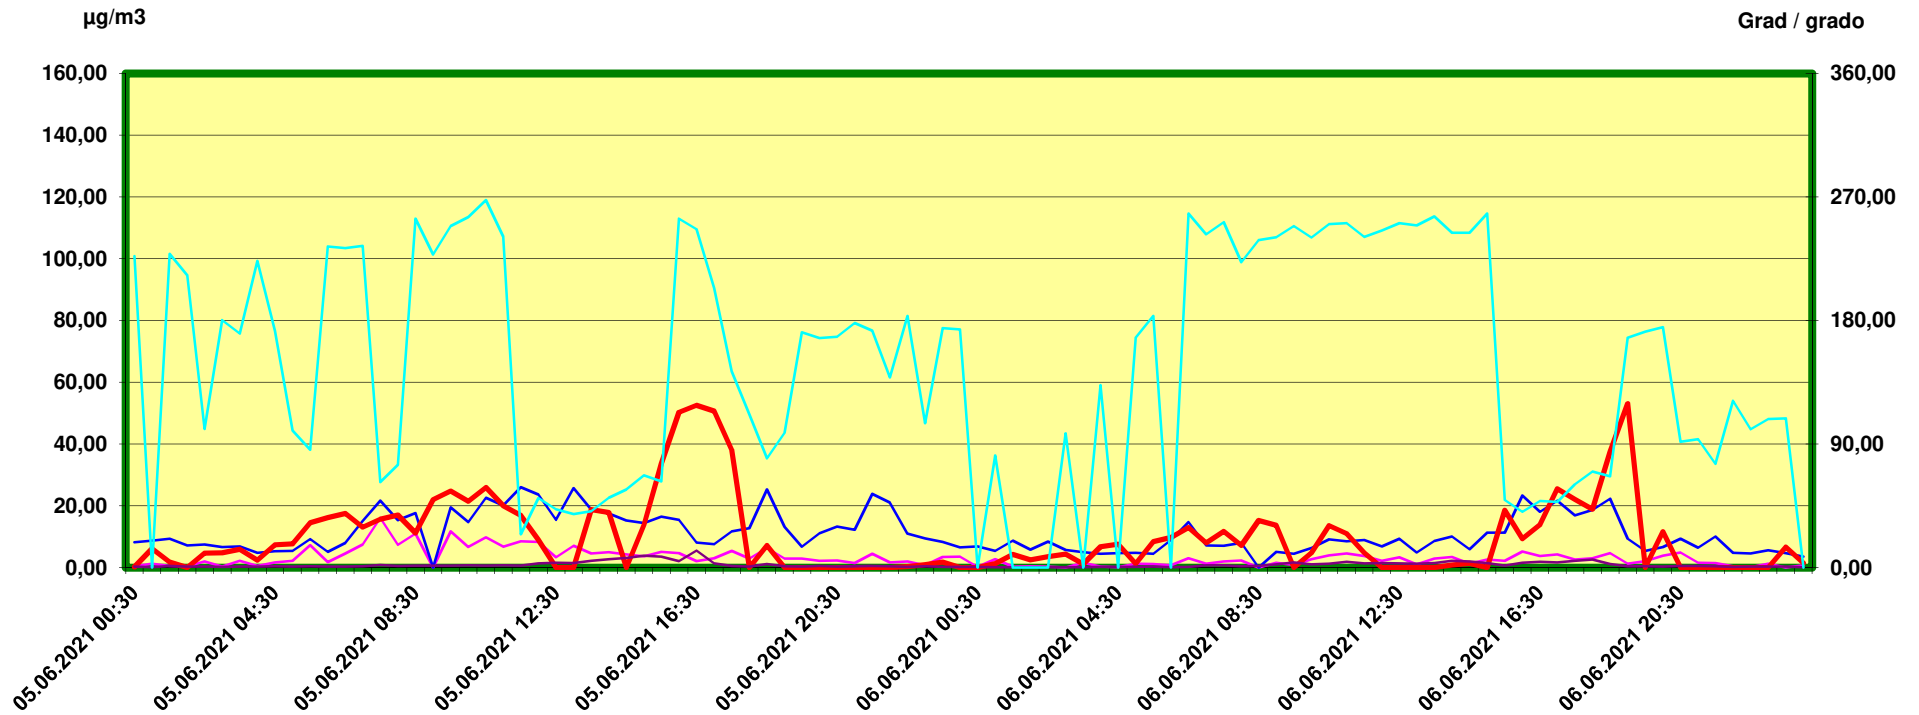

Innsbruck Ampass

Zeitraum / Periodo di tempo: 5-6-2021 00:30 - 6-6-2021 24:00

Unkorrigierte Werte / Valori non corretti