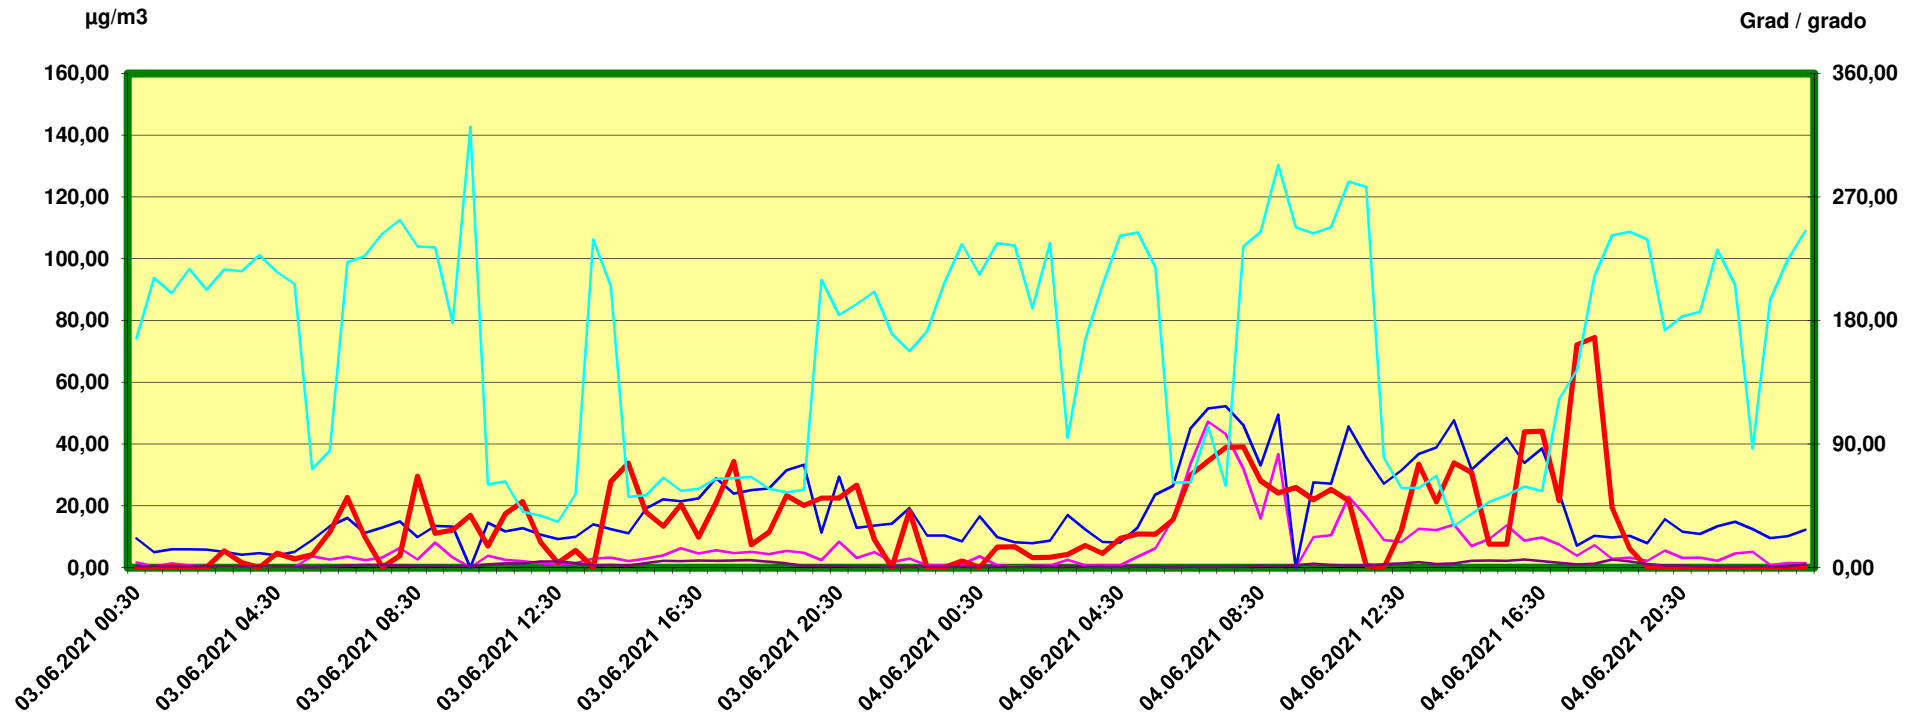

Innsbruck Ampass

Zeitraum / Periodo di tempo: 3-6-2021 00:30 - 4-6-2021 24:00

Unkorrigierte Werte / Valori non corretti