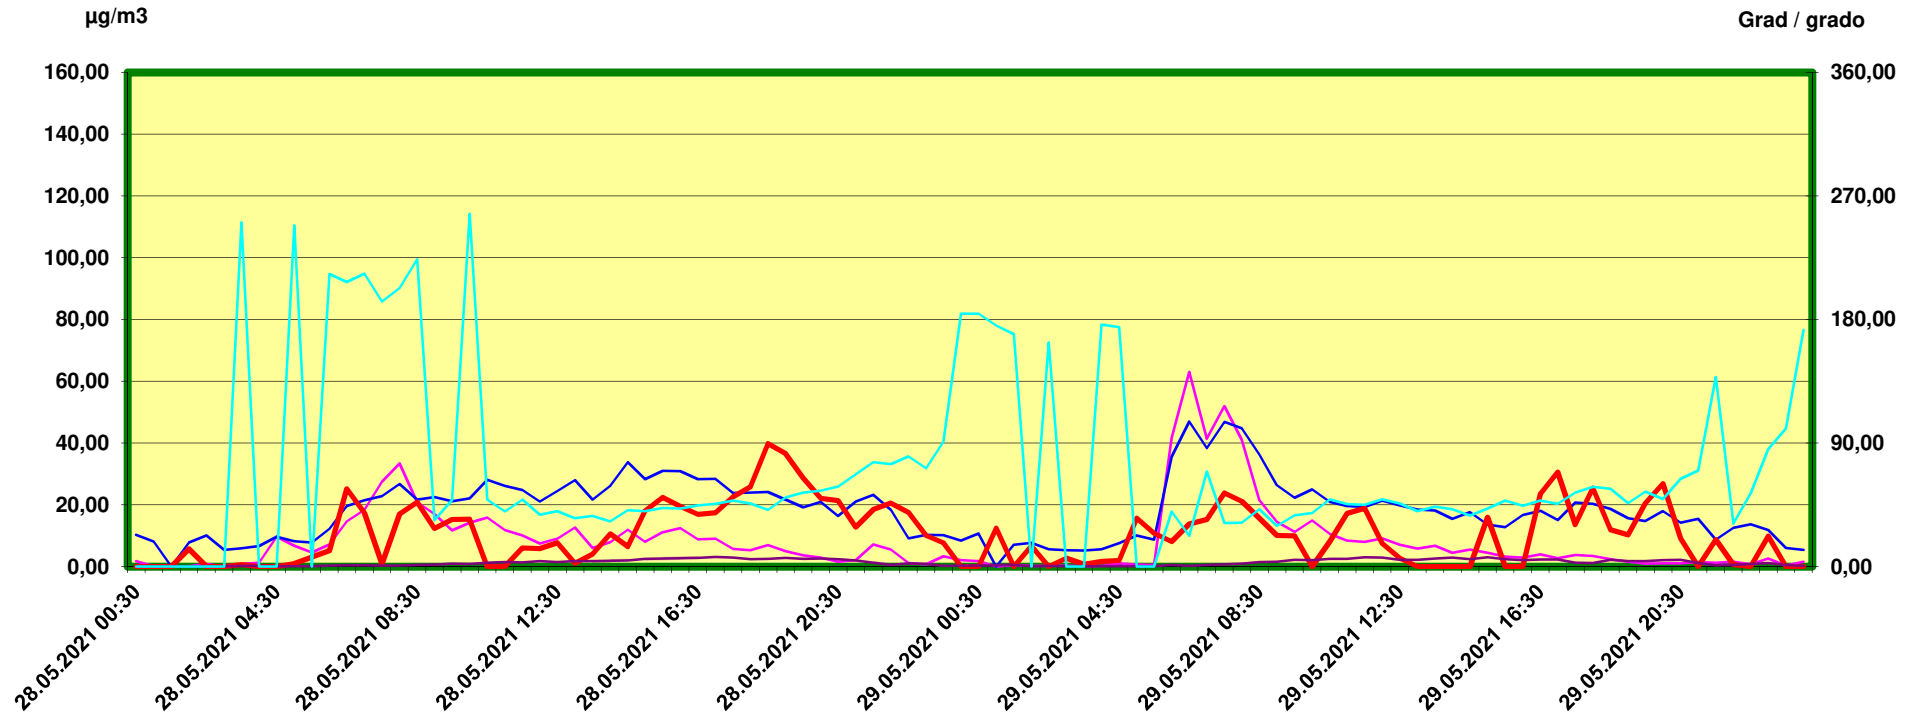

Innsbruck Ampass

Zeitraum / Periodo di tempo: 28-5-2021 00:30 - 29-5-2021 24:00

Unkorrigierte Werte / Valori non corretti