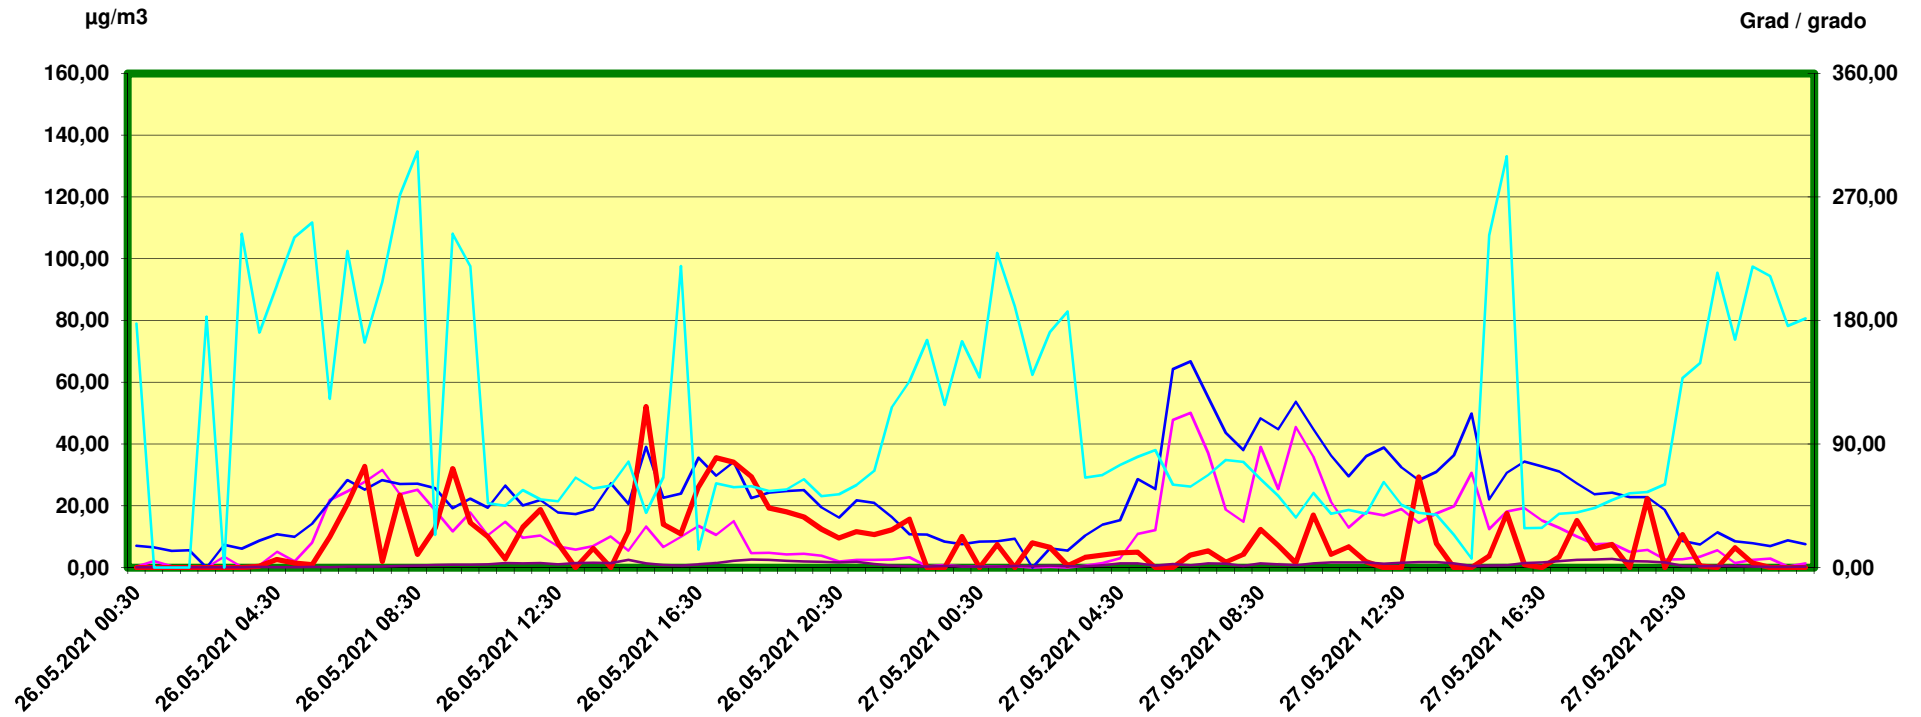

Innsbruck Ampass

Zeitraum / Periodo di tempo: 26-5-2021 00:30 - 27-5-2021 24:00

Unkorrigierte Werte / Valori non corretti