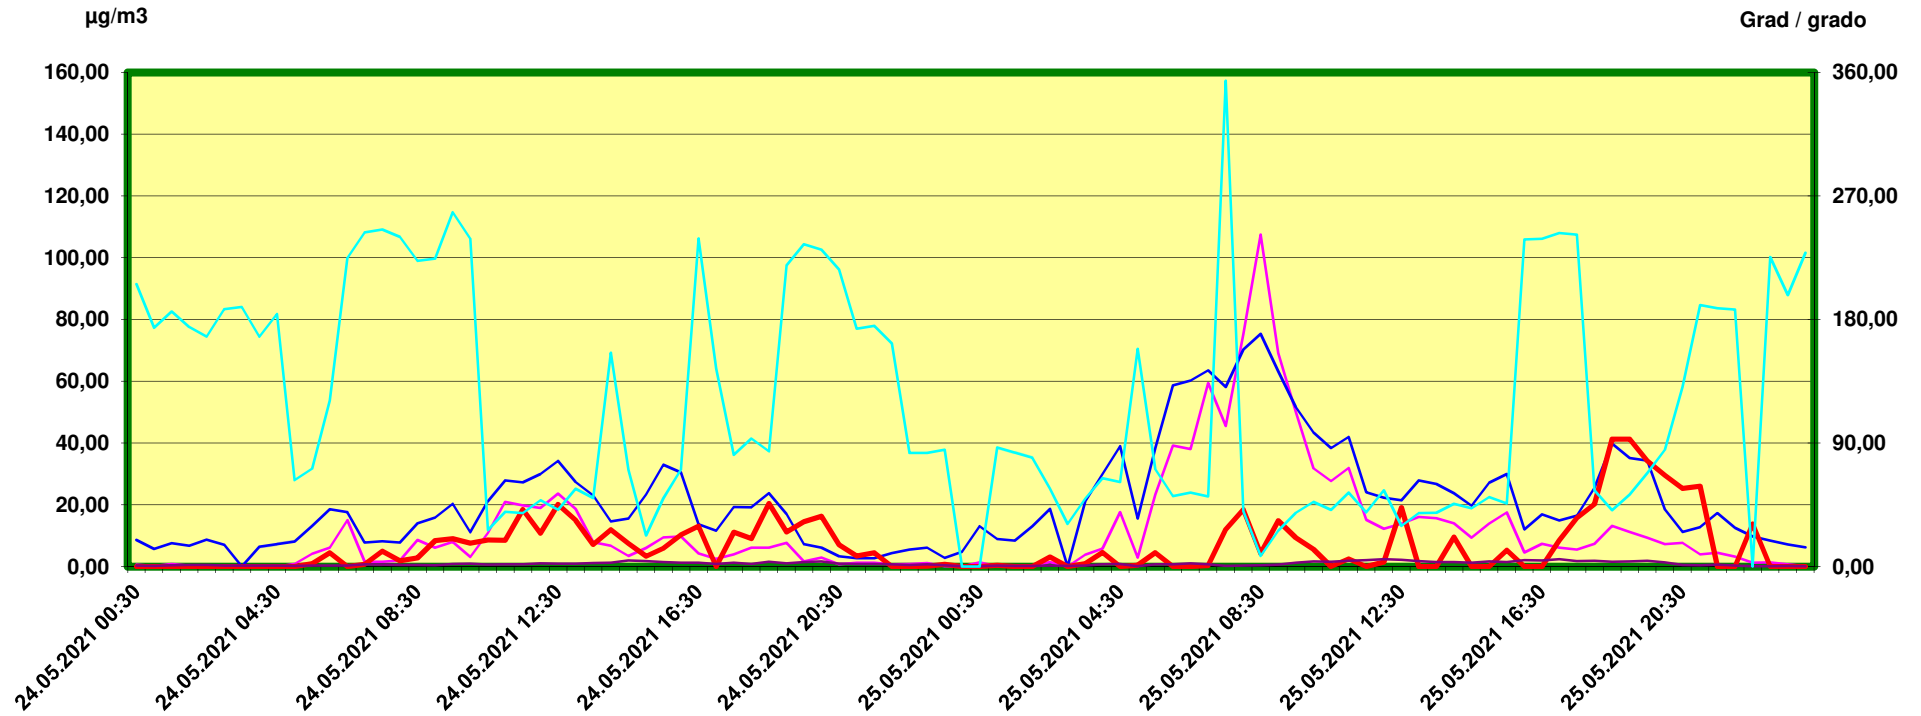

Innsbruck Ampass

Zeitraum / Periodo di tempo: 24-5-2021 00:30 - 25-5-2021 24:00

Unkorrigierte Werte / Valori non corretti