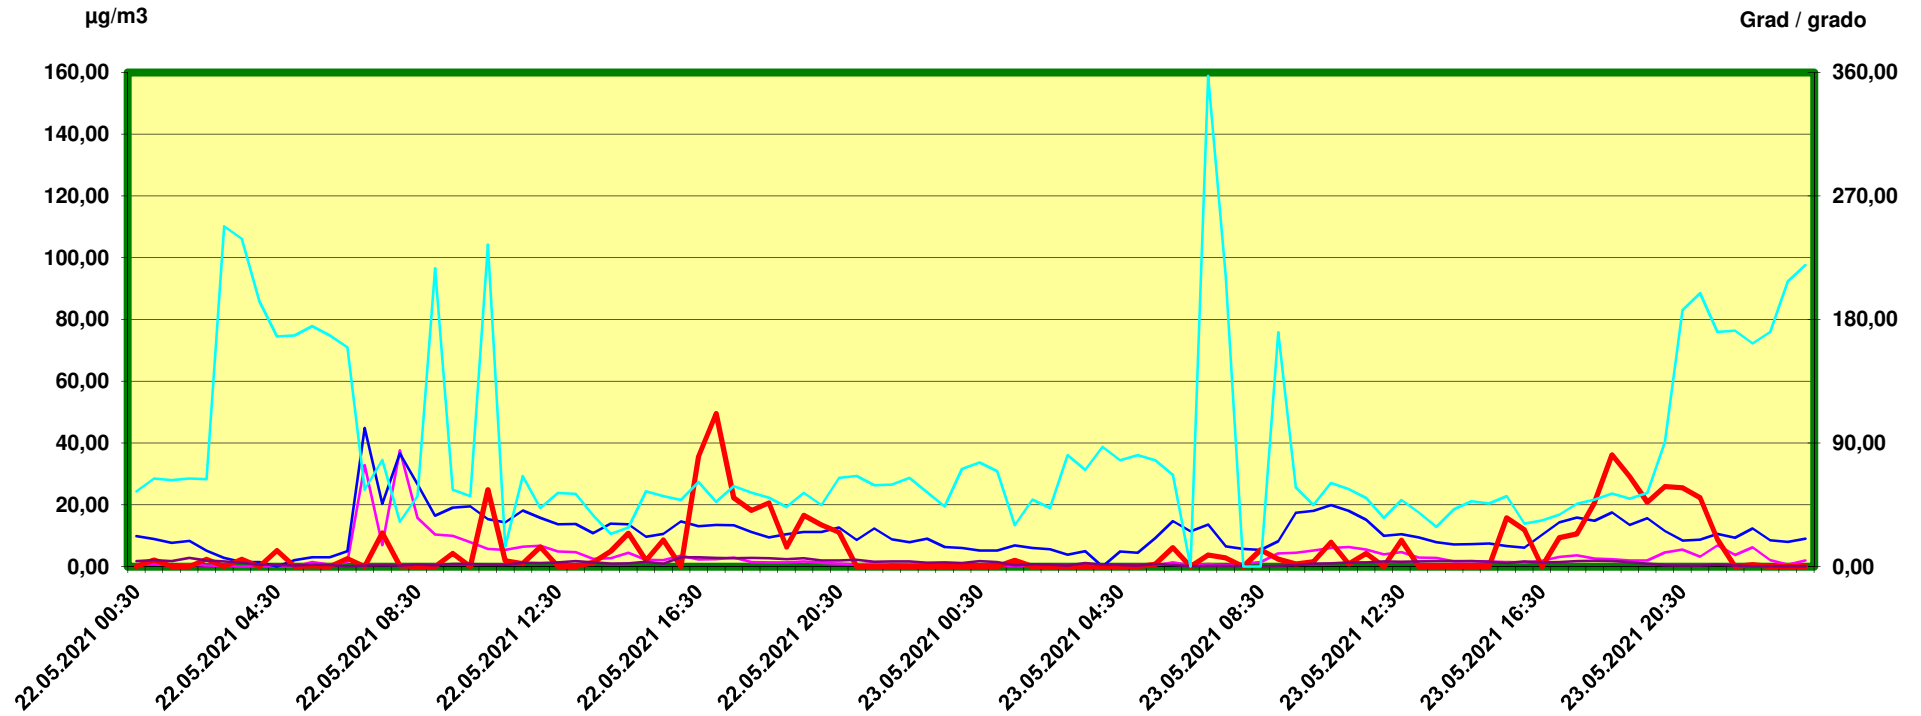

Innsbruck Ampass

Zeitraum / Periodo di tempo: 22-5-2021 00:30 - 23-5-2021 24:00

Unkorrigierte Werte / Valori non corretti