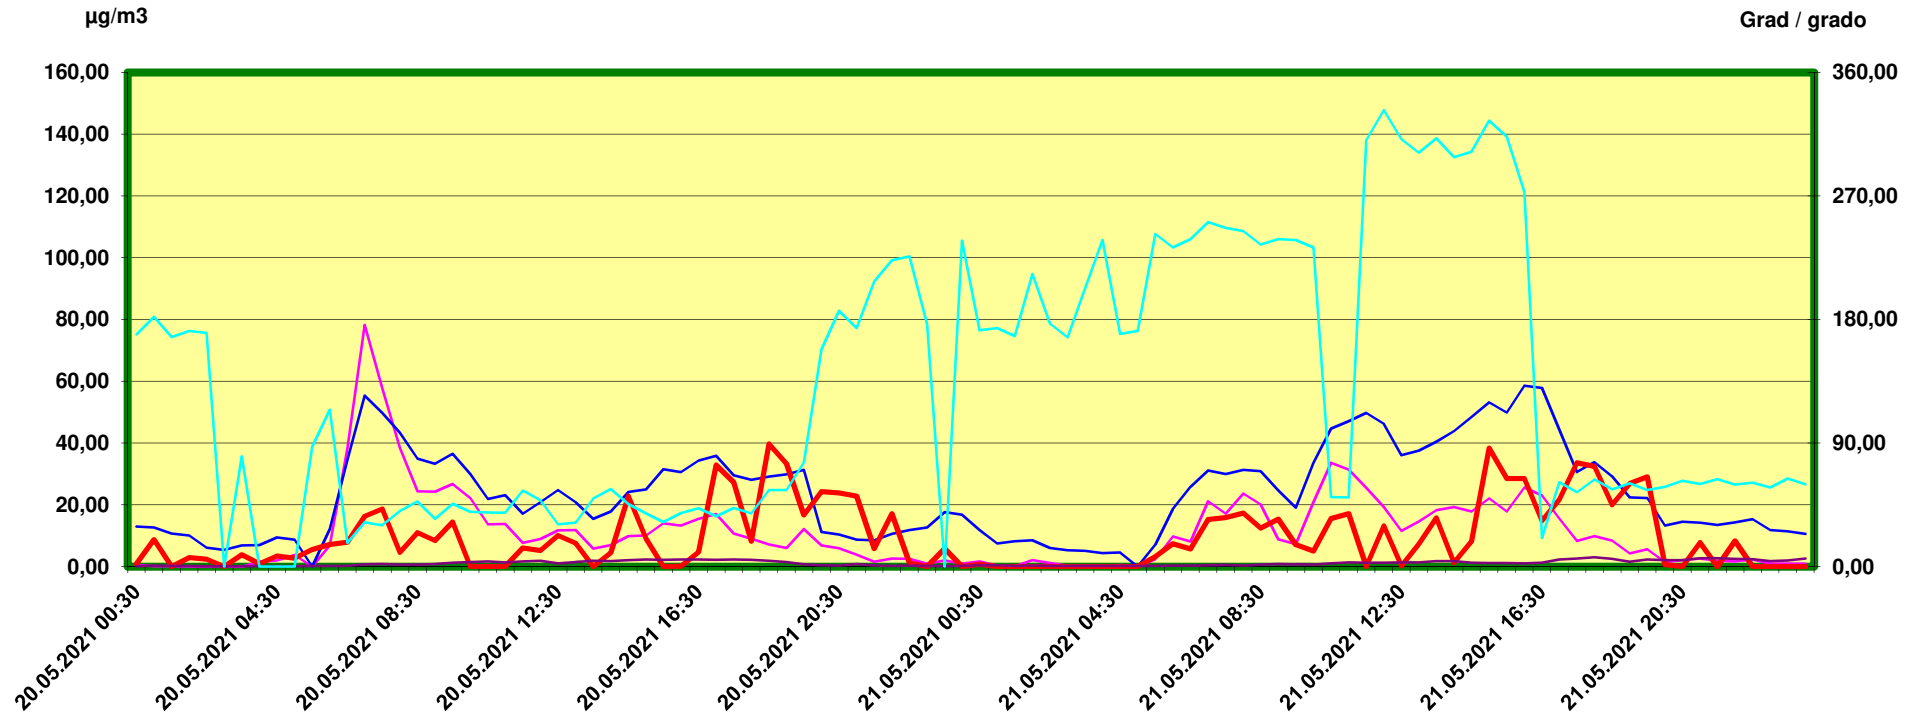

Innsbruck Ampass

Zeitraum / Periodo di tempo: 20-5-2021 00:30 - 21-5-2021 24:00

Unkorrigierte Werte / Valori non corretti