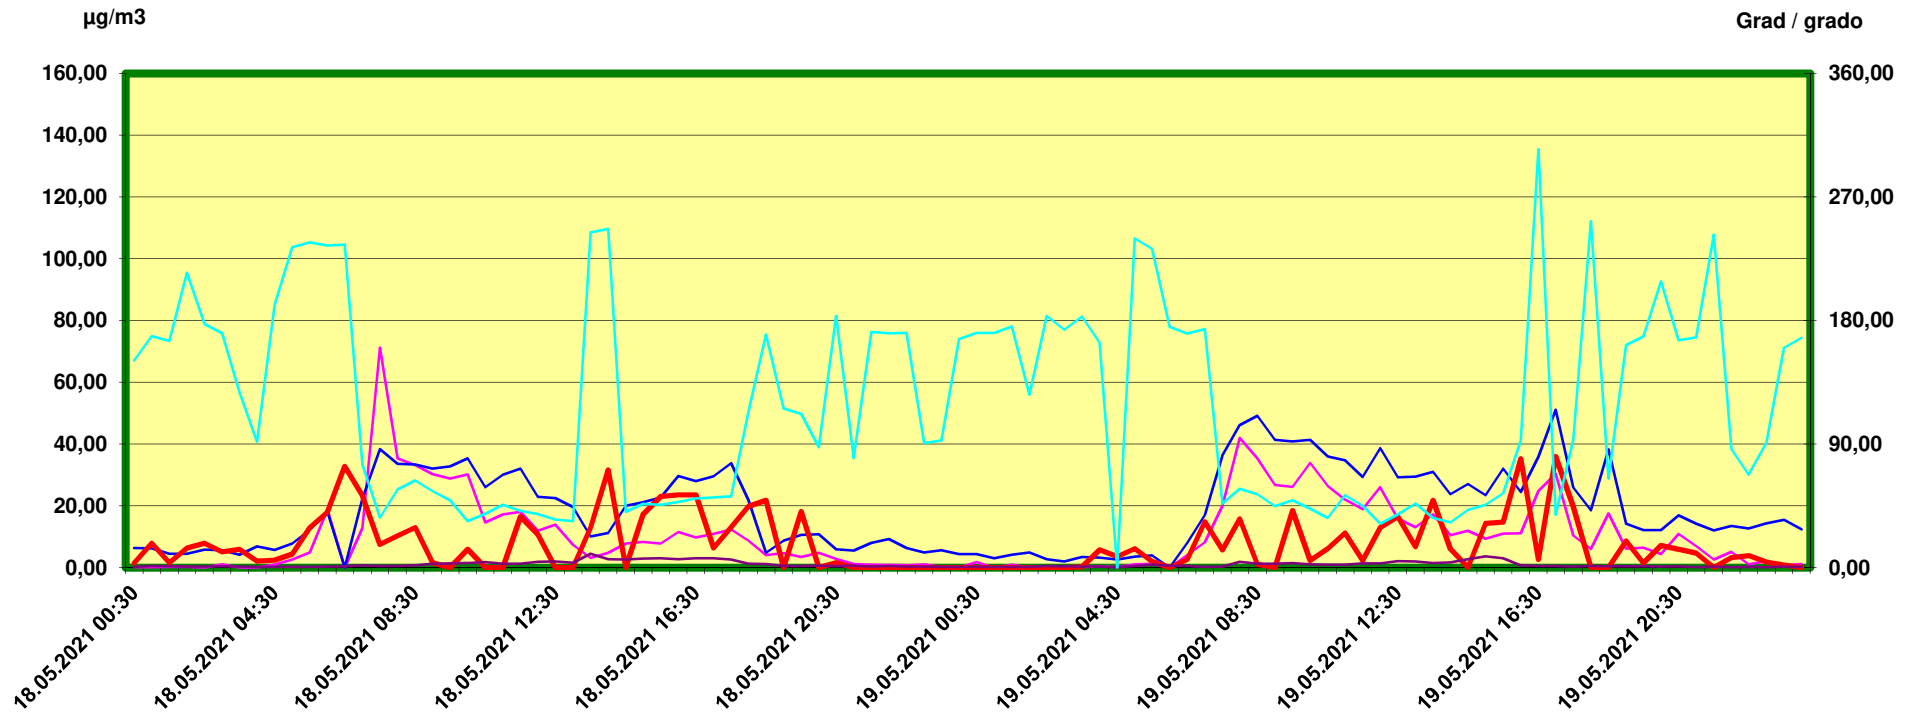

# Innsbruck Ampass

Zeitraum / Periodo di tempo: 18-5-2021 00:30 - 19-5-2021 24:00

Unkorrigierte Werte / Valori non corretti