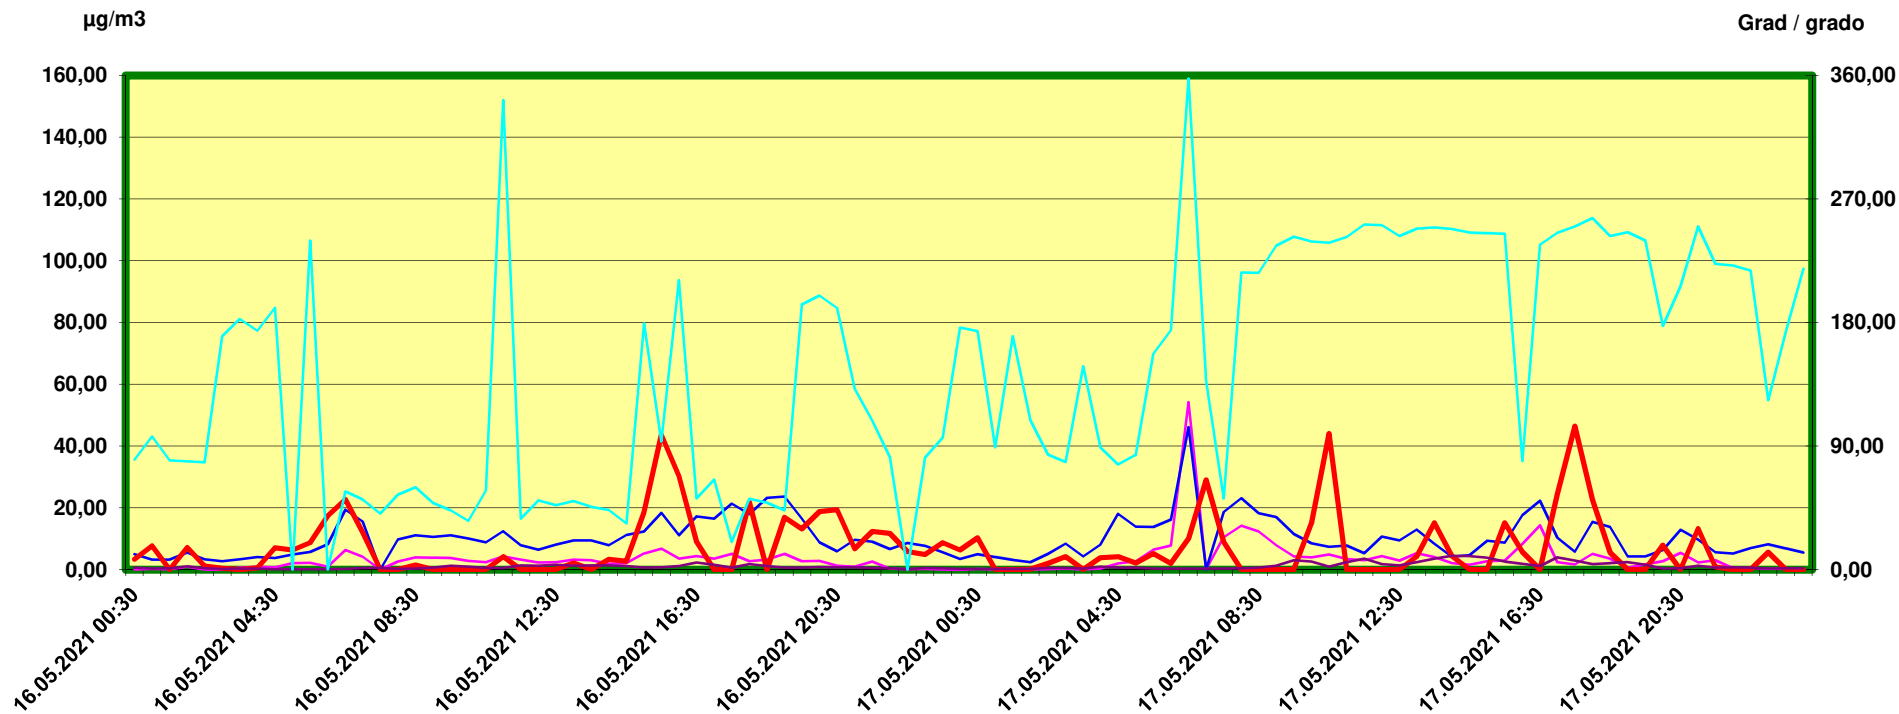

## Innsbruck Ampass

Zeitraum / Periodo di tempo: 16-5-2021 00:30 - 17-5-2021 24:00

Unkorrigierte Werte / Valori non corretti