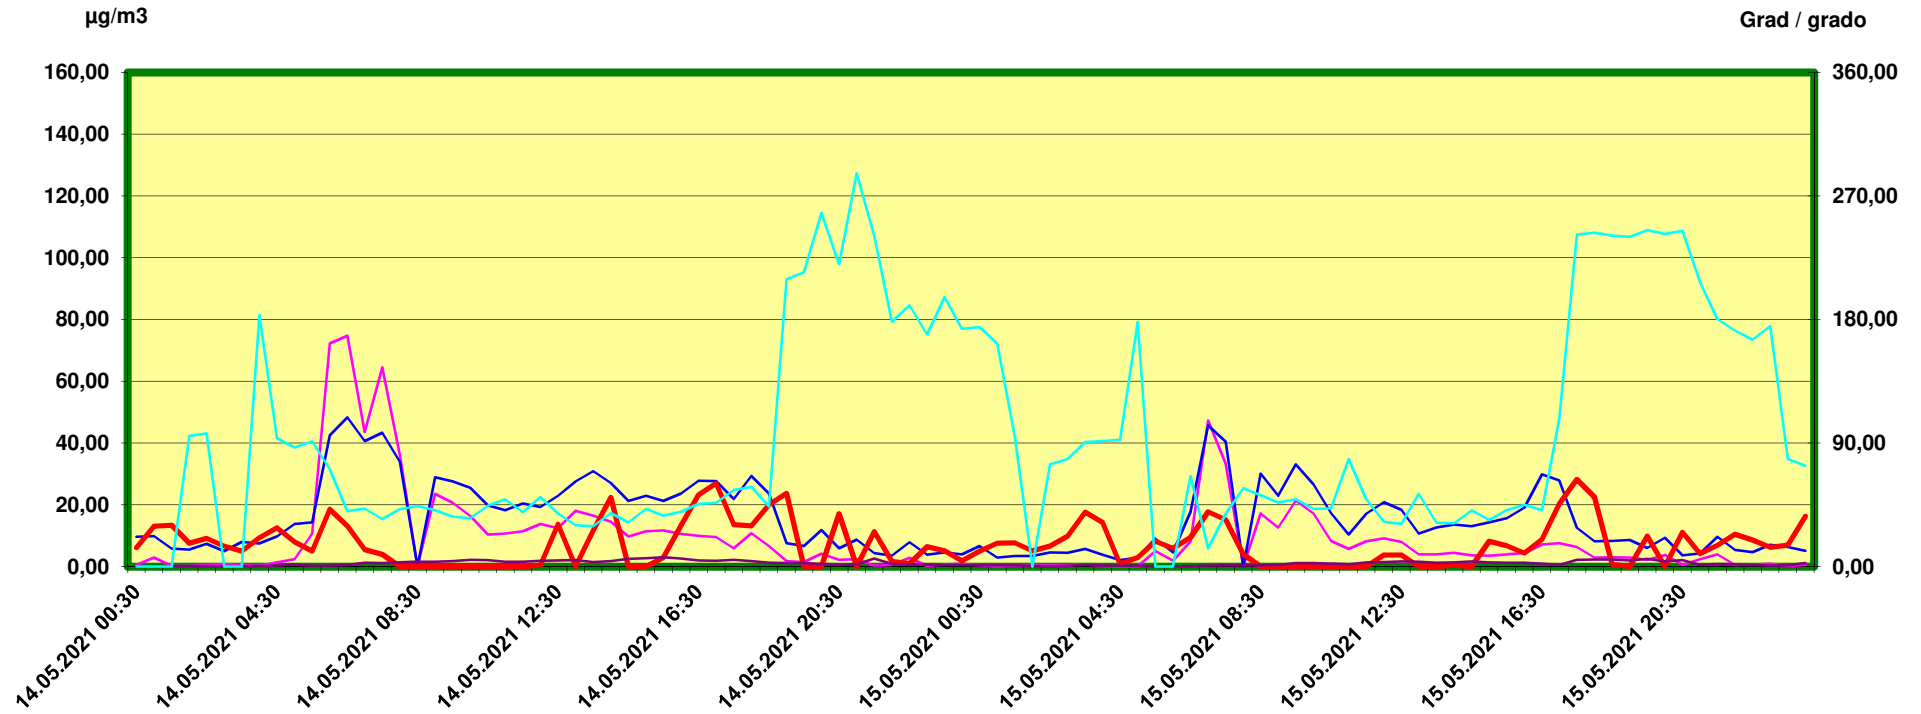

# Innsbruck Ampass

Zeitraum / Periodo di tempo: 14-5-2021 00:30 - 15-5-2021 24:00

Unkorrigierte Werte / Valori non corretti