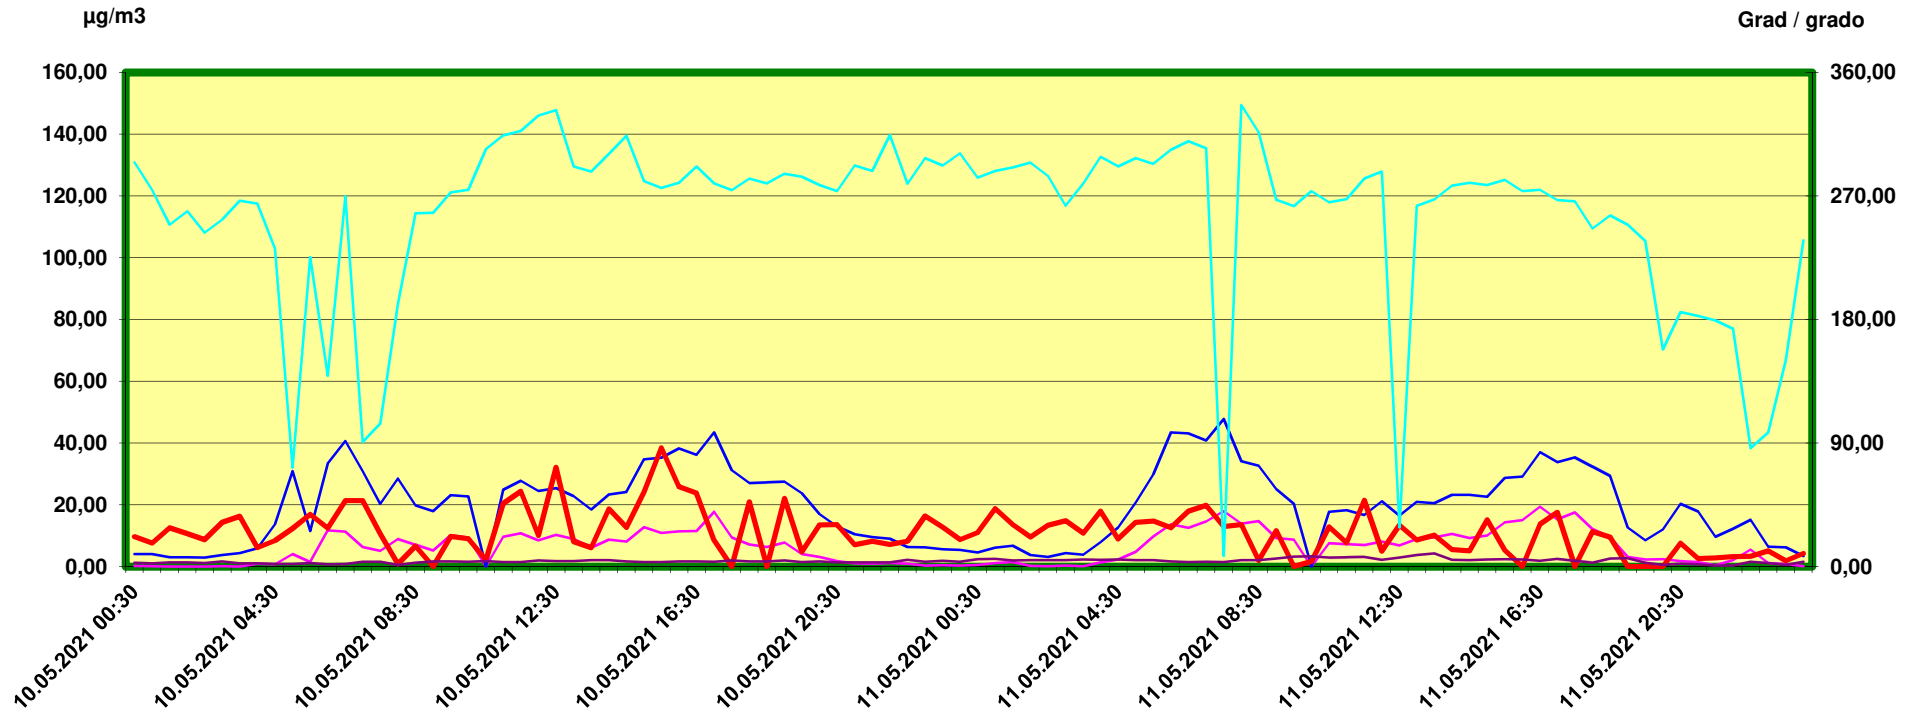

# Innsbruck Ampass

Zeitraum / Periodo di tempo: 10-5-2021 00:30 - 11-5-2021 24:00

Unkorrigierte Werte / Valori non corretti