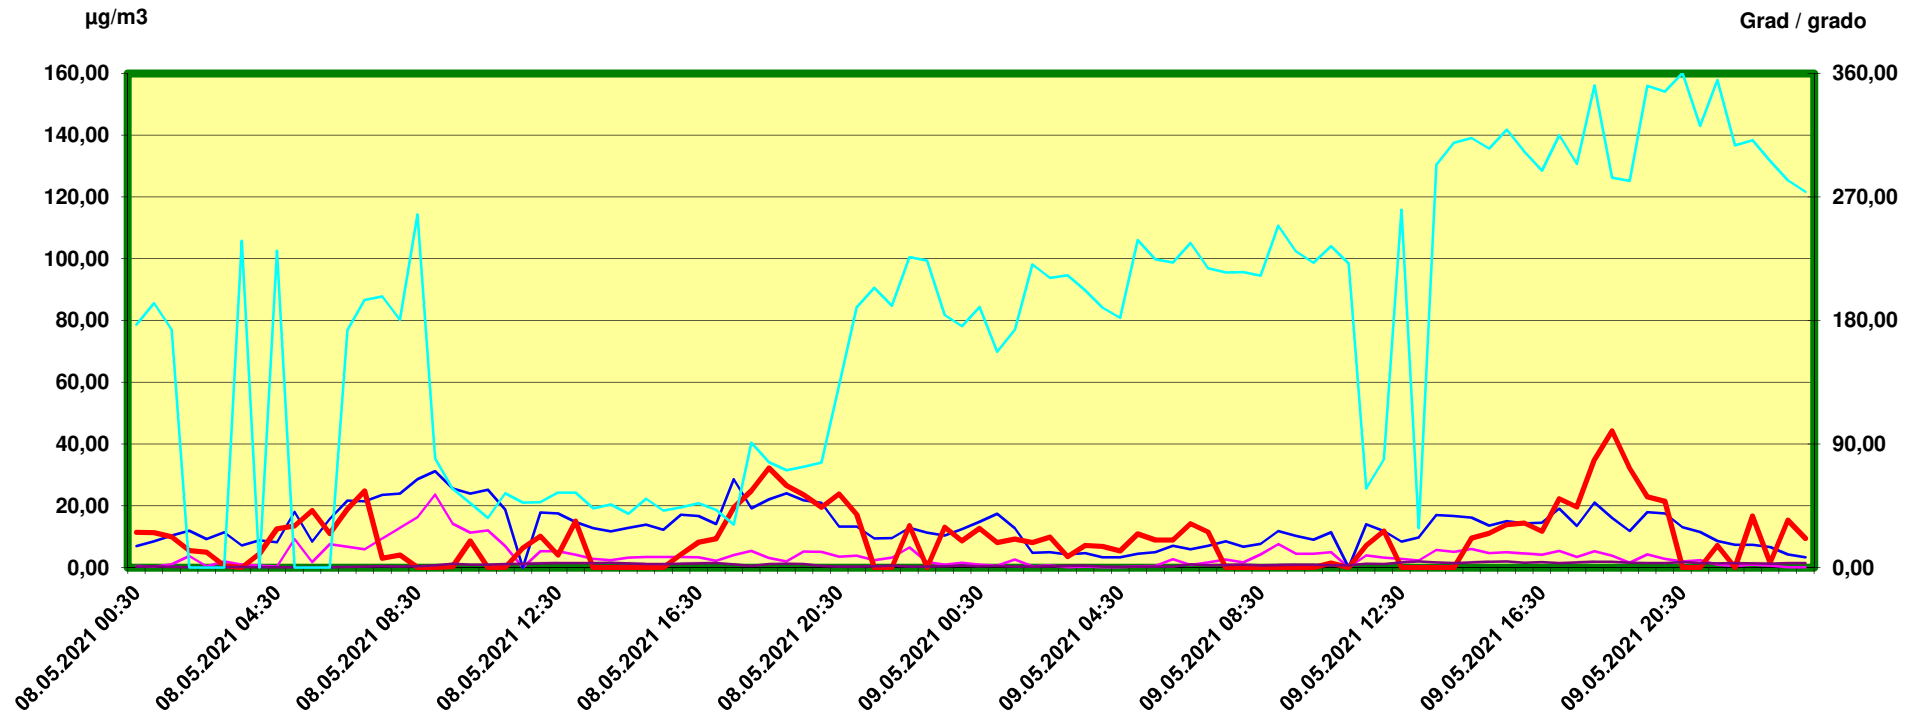

Innsbruck Ampass

Zeitraum / Periodo di tempo: 8-5-2021 00:30 - 9-5-2021 24:00

Unkorrigierte Werte / Valori non corretti