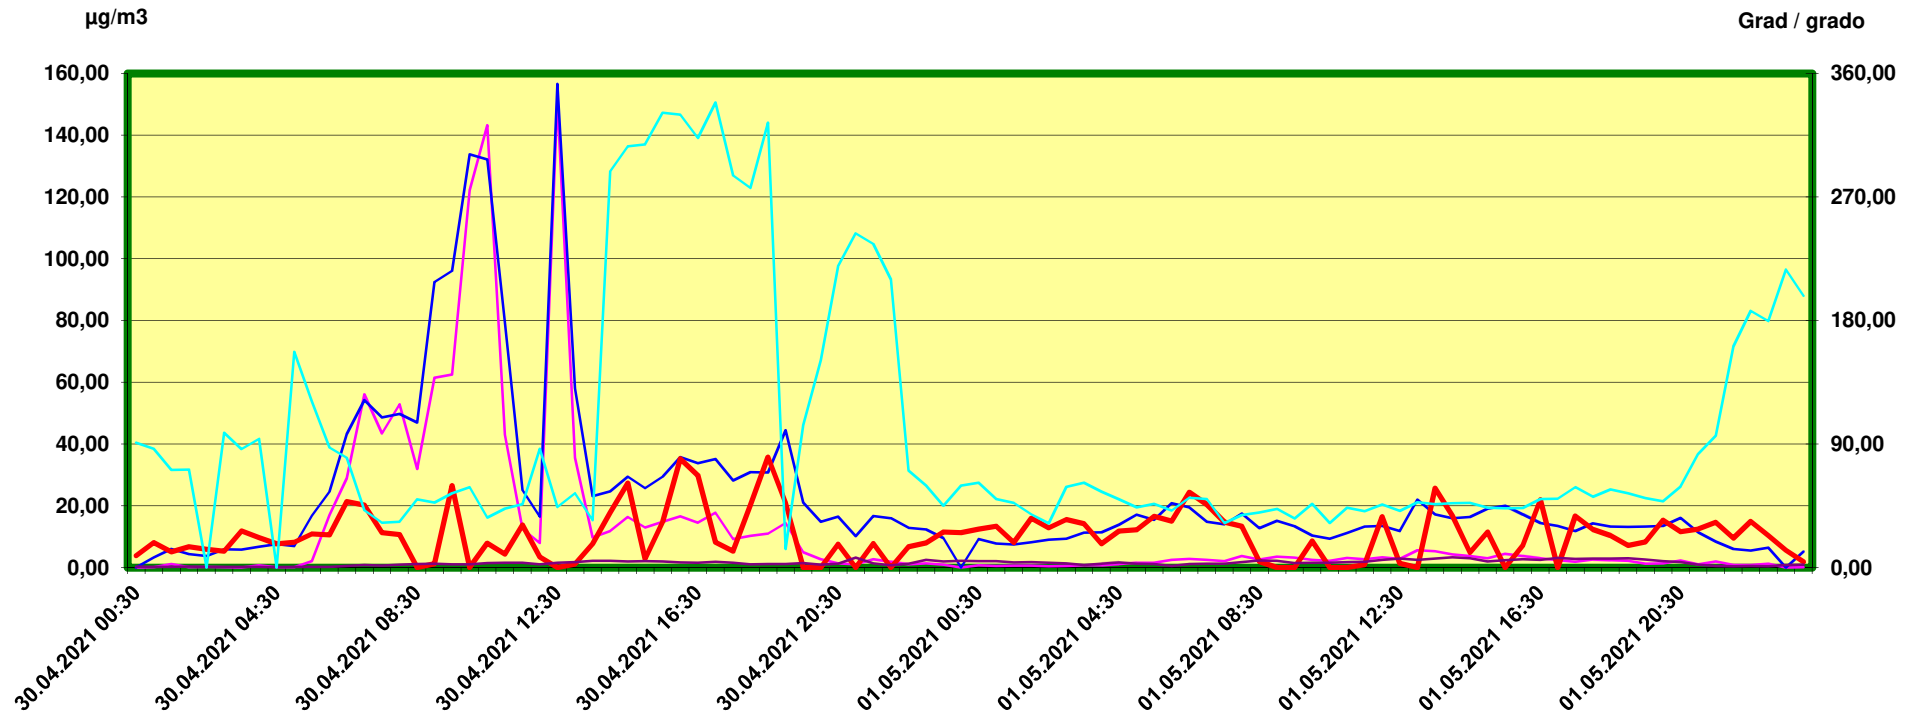

Innsbruck Ampass

Zeitraum / Periodo di tempo: 30-4-2021 00:30 - 1-5-2021 24:00

Unkorrigierte Werte / Valori non corretti