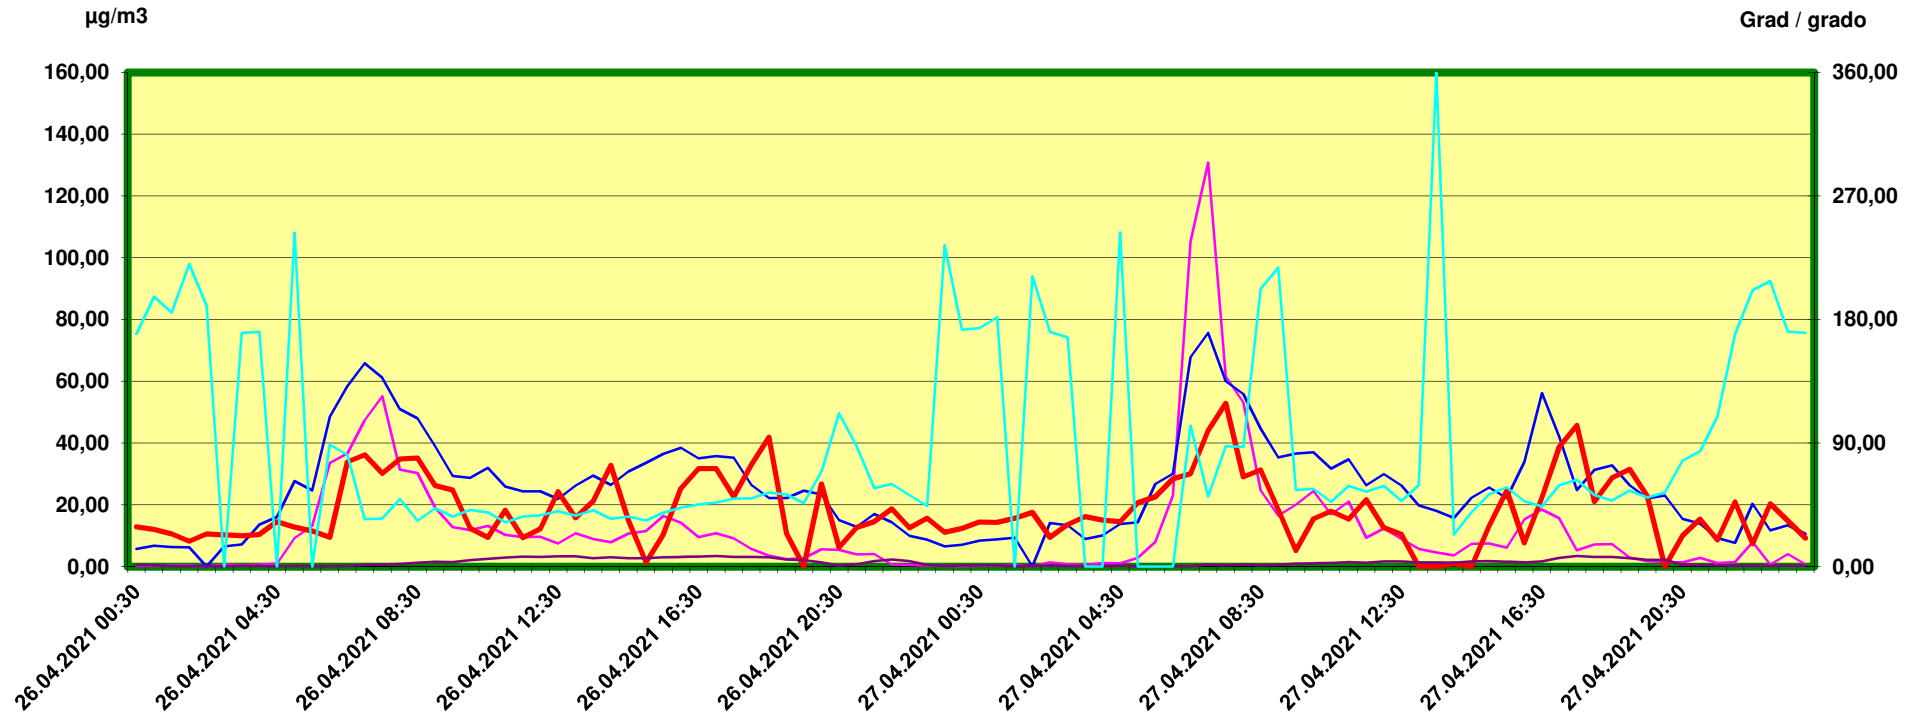

Innsbruck Ampass

Zeitraum / Periodo di tempo: 26-4-2021 00:30 - 27-4-2021 24:00

Unkorrigierte Werte / Valori non corretti