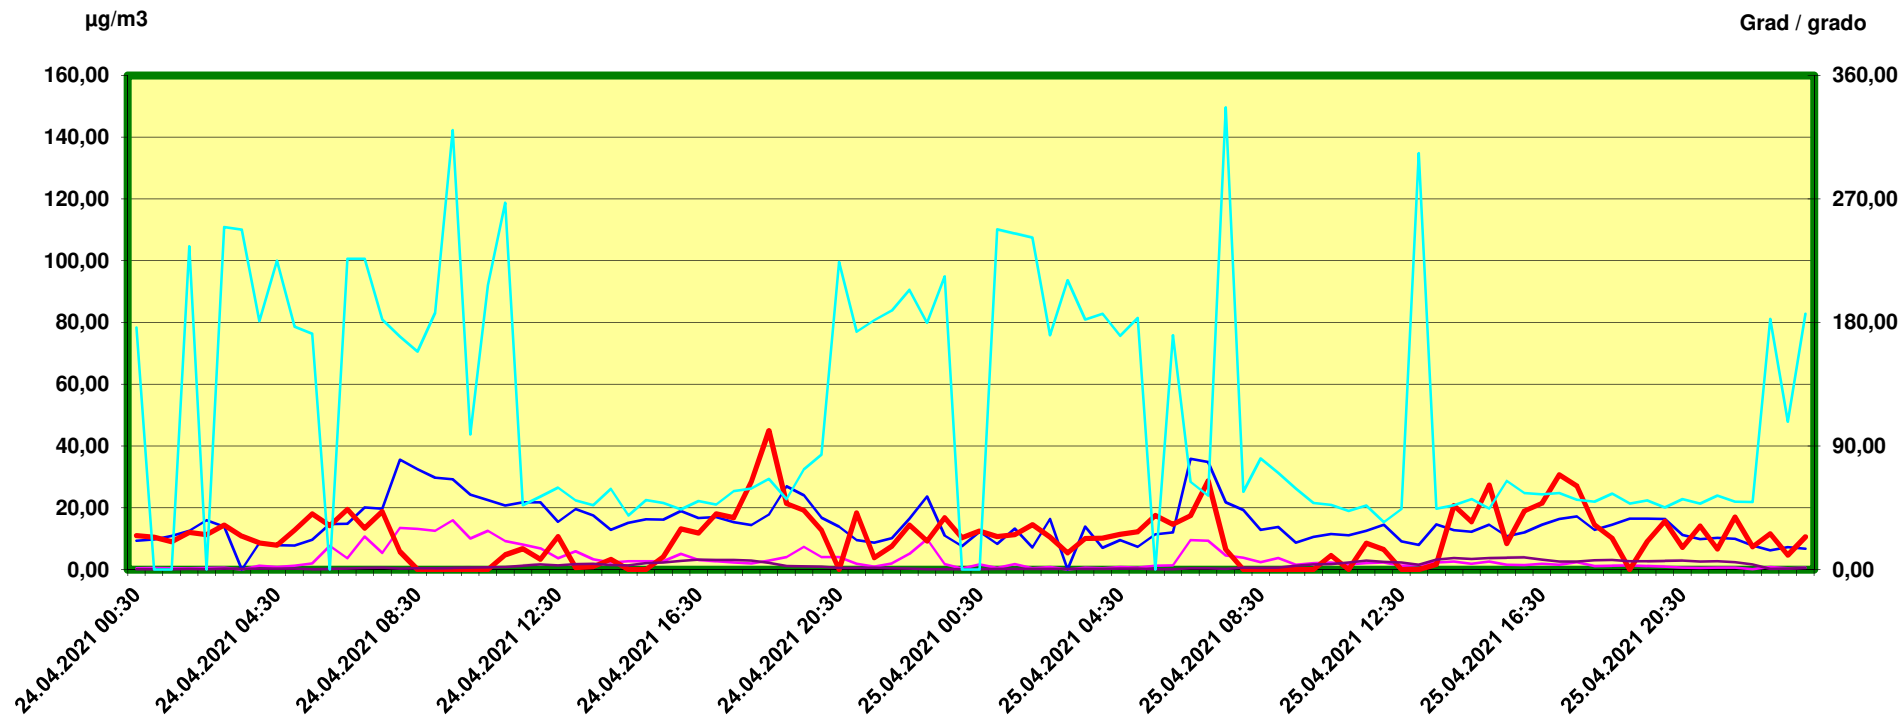

Innsbruck Ampass

Zeitraum / Periodo di tempo: 24-4-2021 00:30 - 25-4-2021 24:00

Unkorrigierte Werte / Valori non corretti