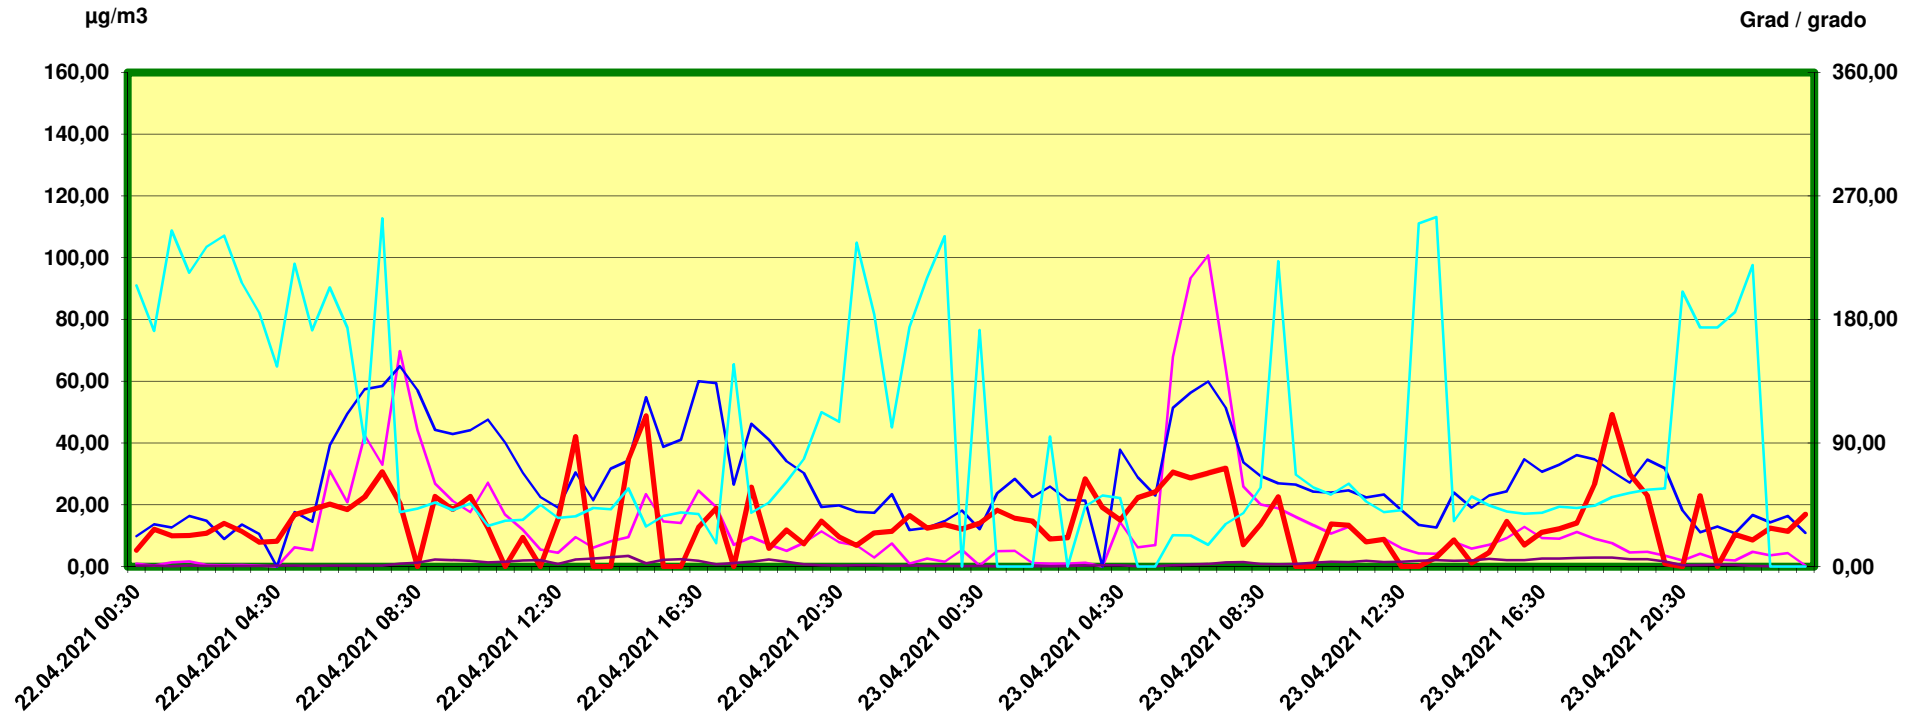

Innsbruck Ampass

Zeitraum / Periodo di tempo: 22-4-2021 00:30 - 23-4-2021 24:00

Unkorrigierte Werte / Valori non corretti