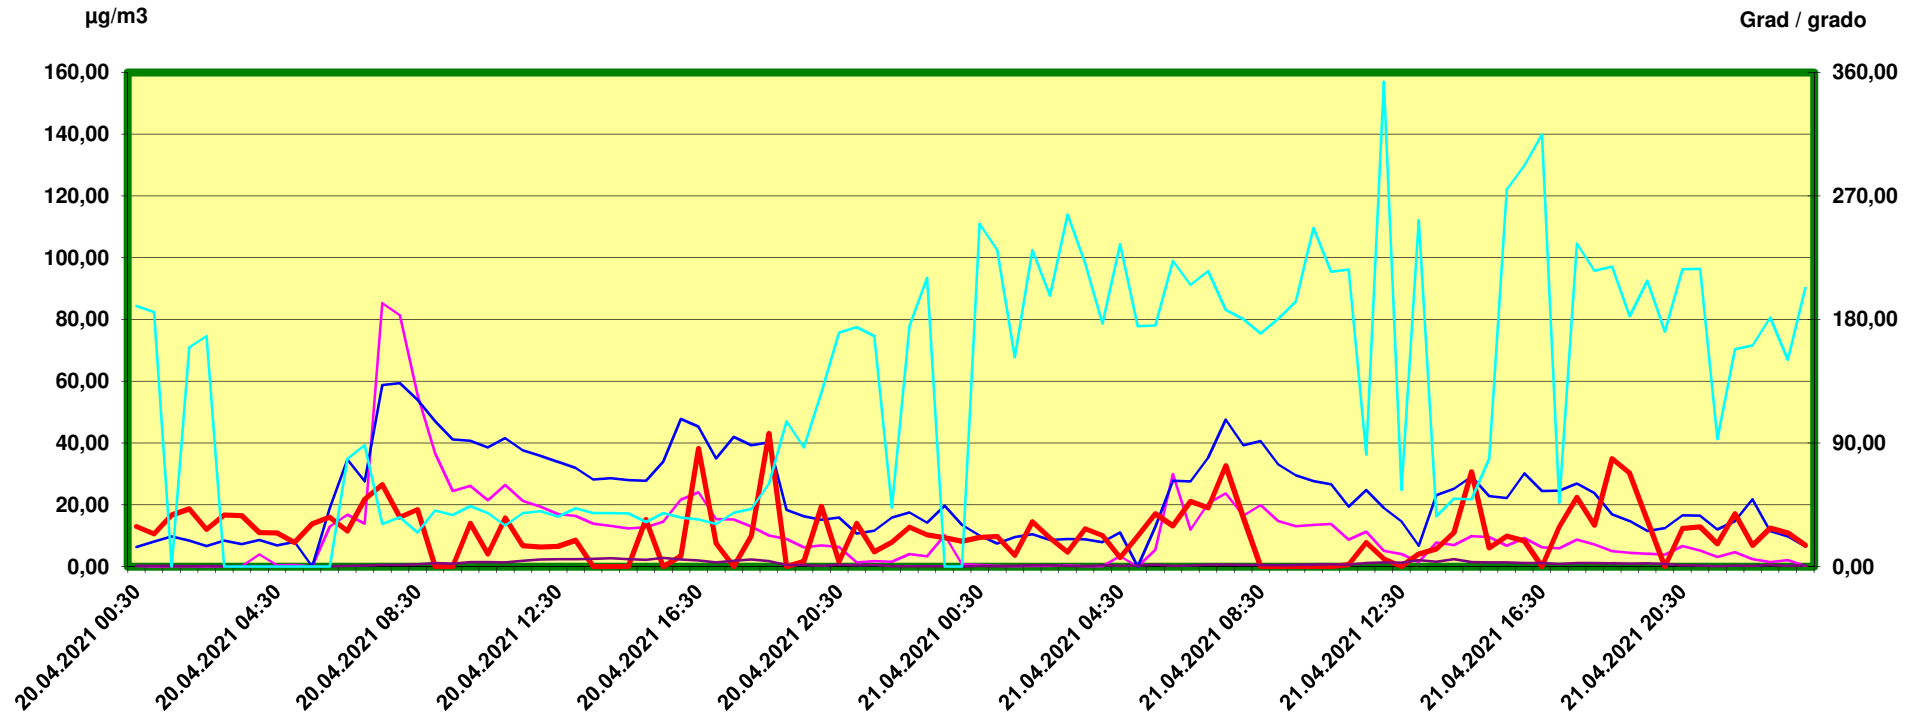

Innsbruck Ampass

Zeitraum / Periodo di tempo: 20-4-2021 00:30 - 21-4-2021 24:00

Unkorrigierte Werte / Valori non corretti