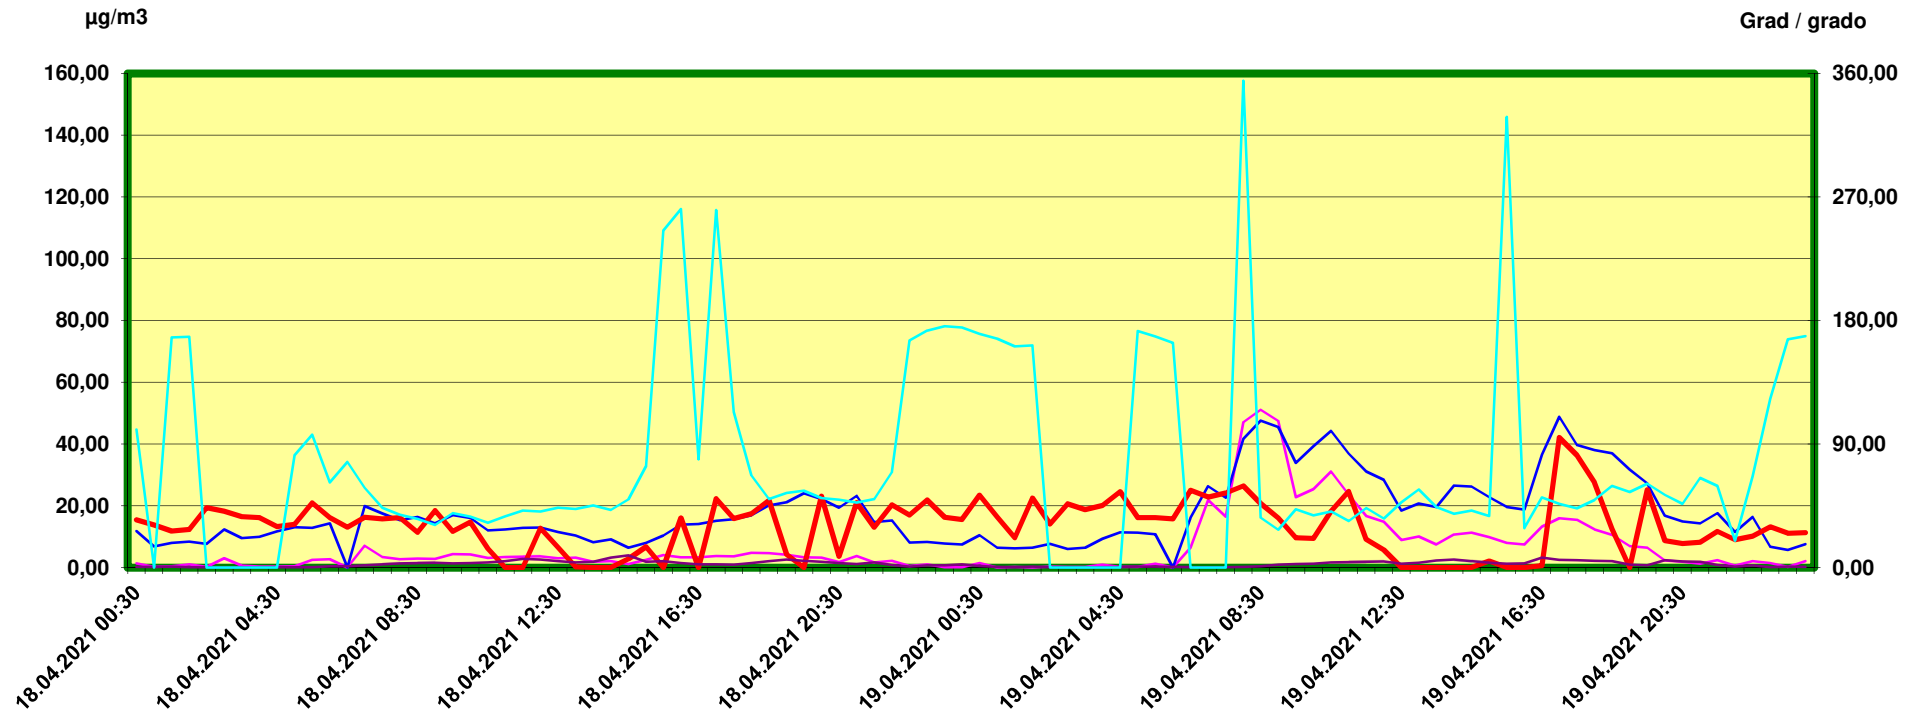

Innsbruck Ampass

Zeitraum / Periodo di tempo: 18-4-2021 00:30 - 19-4-2021 24:00

Unkorrigierte Werte / Valori non corretti