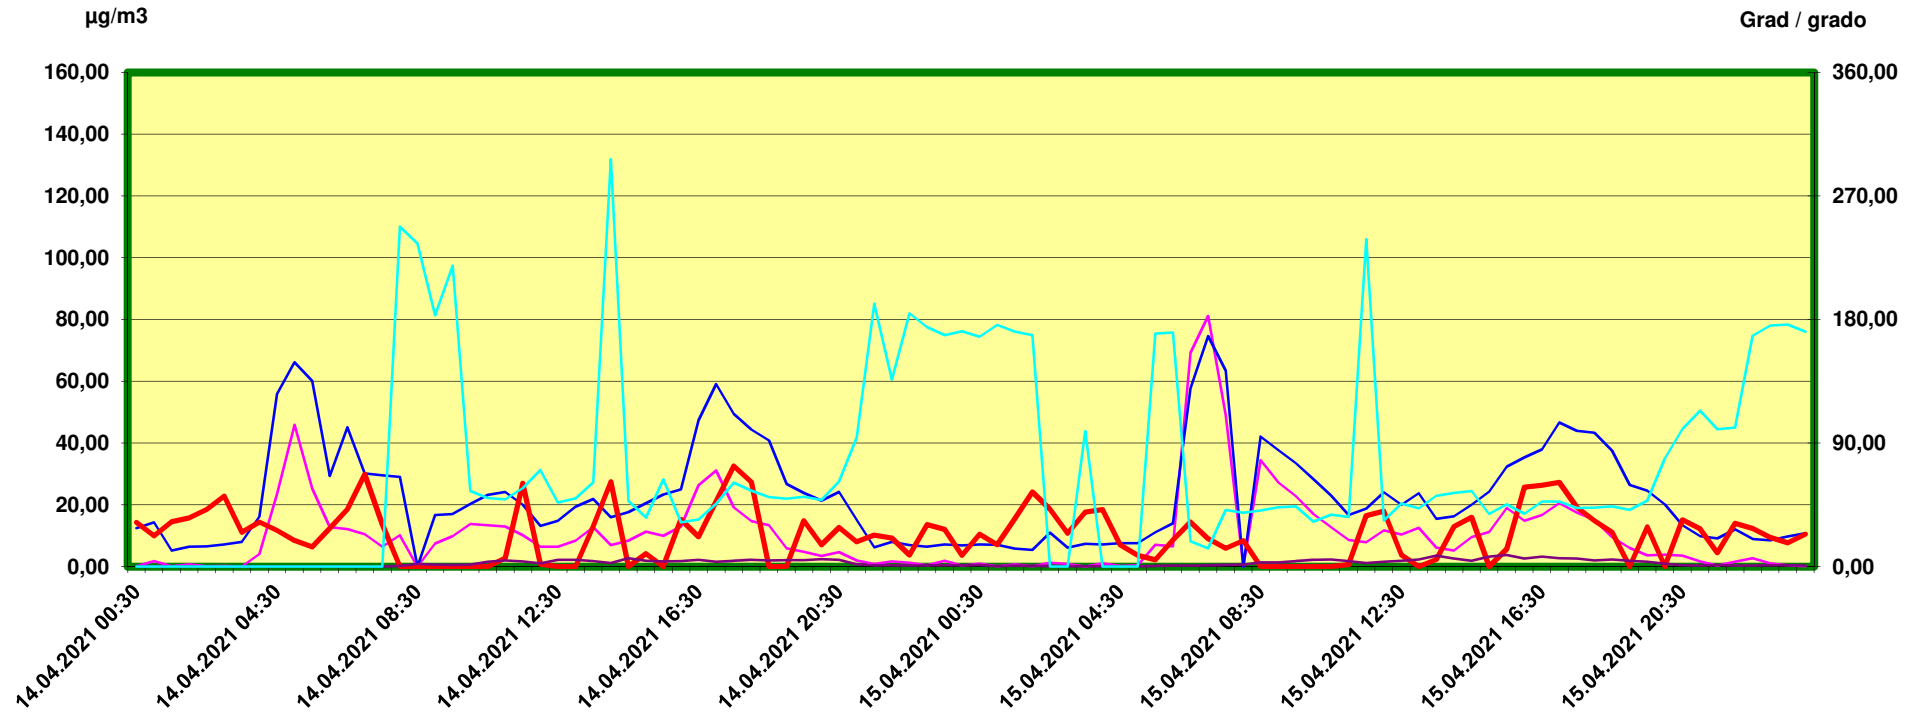

# Innsbruck Ampass

Zeitraum / Periodo di tempo: 14-4-2021 00:30 - 15-4-2021 24:00

Unkorrigierte Werte / Valori non corretti