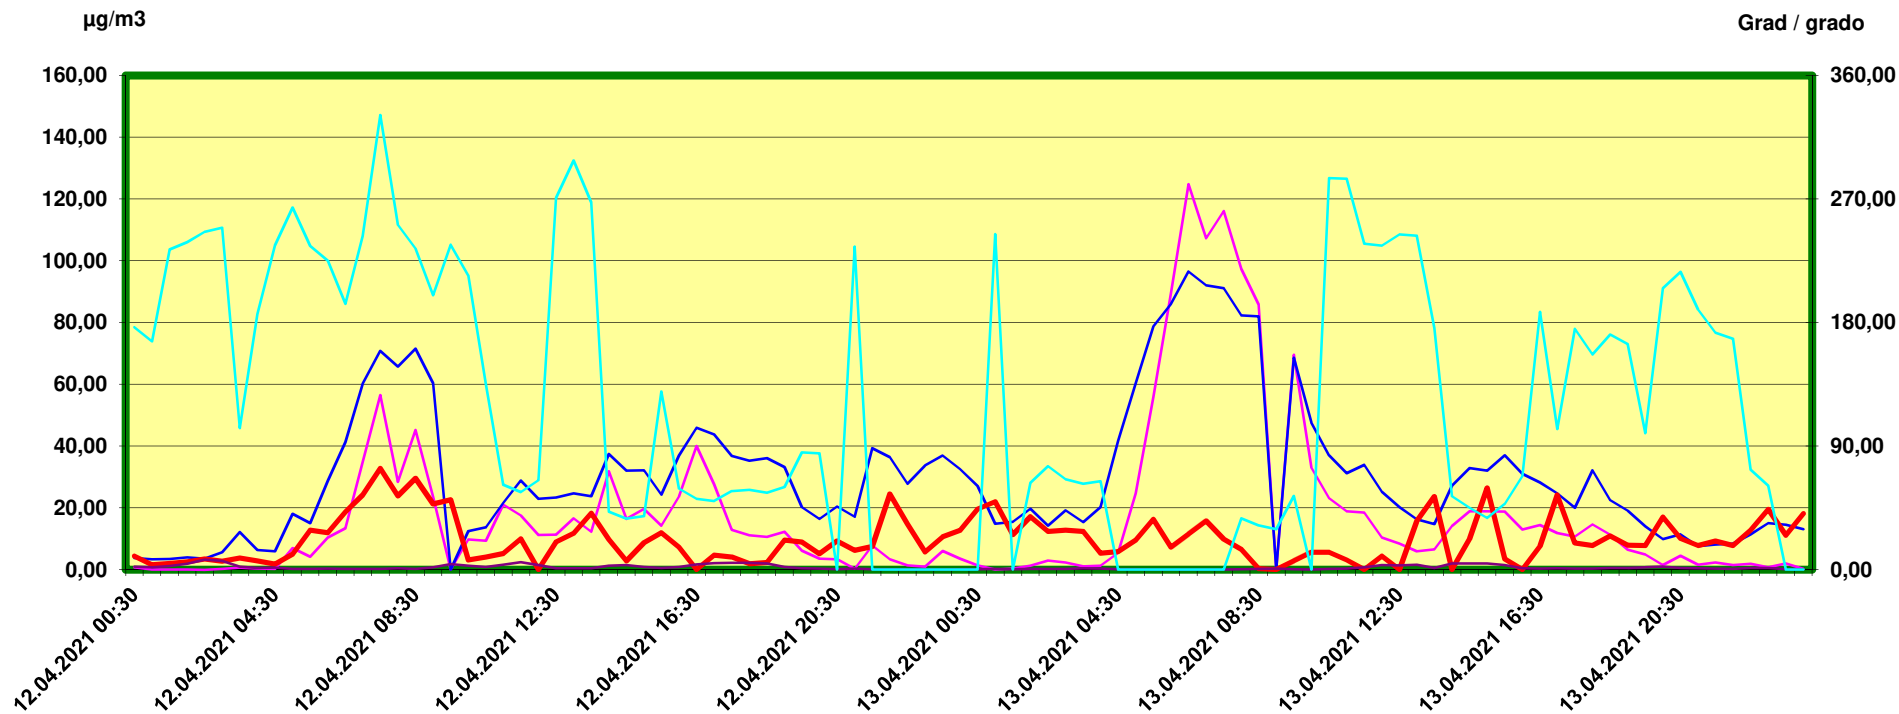

Innsbruck Ampass

Zeitraum / Periodo di tempo: 12-4-2021 00:30 - 13-4-2021 24:00

Unkorrigierte Werte / Valori non corretti