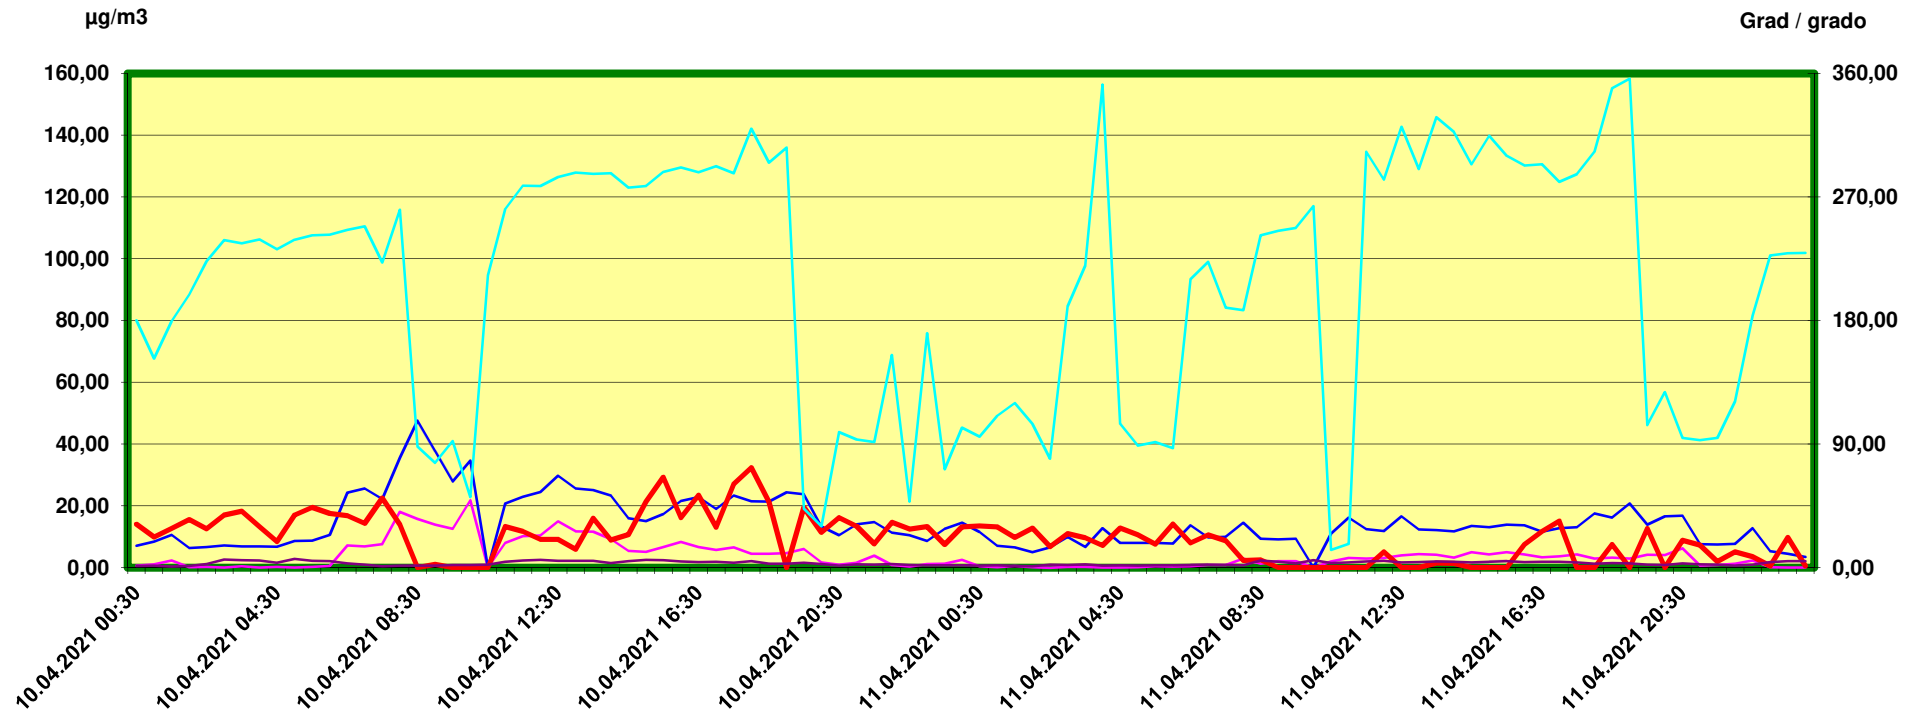

Innsbruck Ampass

Zeitraum / Periodo di tempo: 10-4-2021 00:30 - 11-4-2021 24:00

Unkorrigierte Werte / Valori non corretti