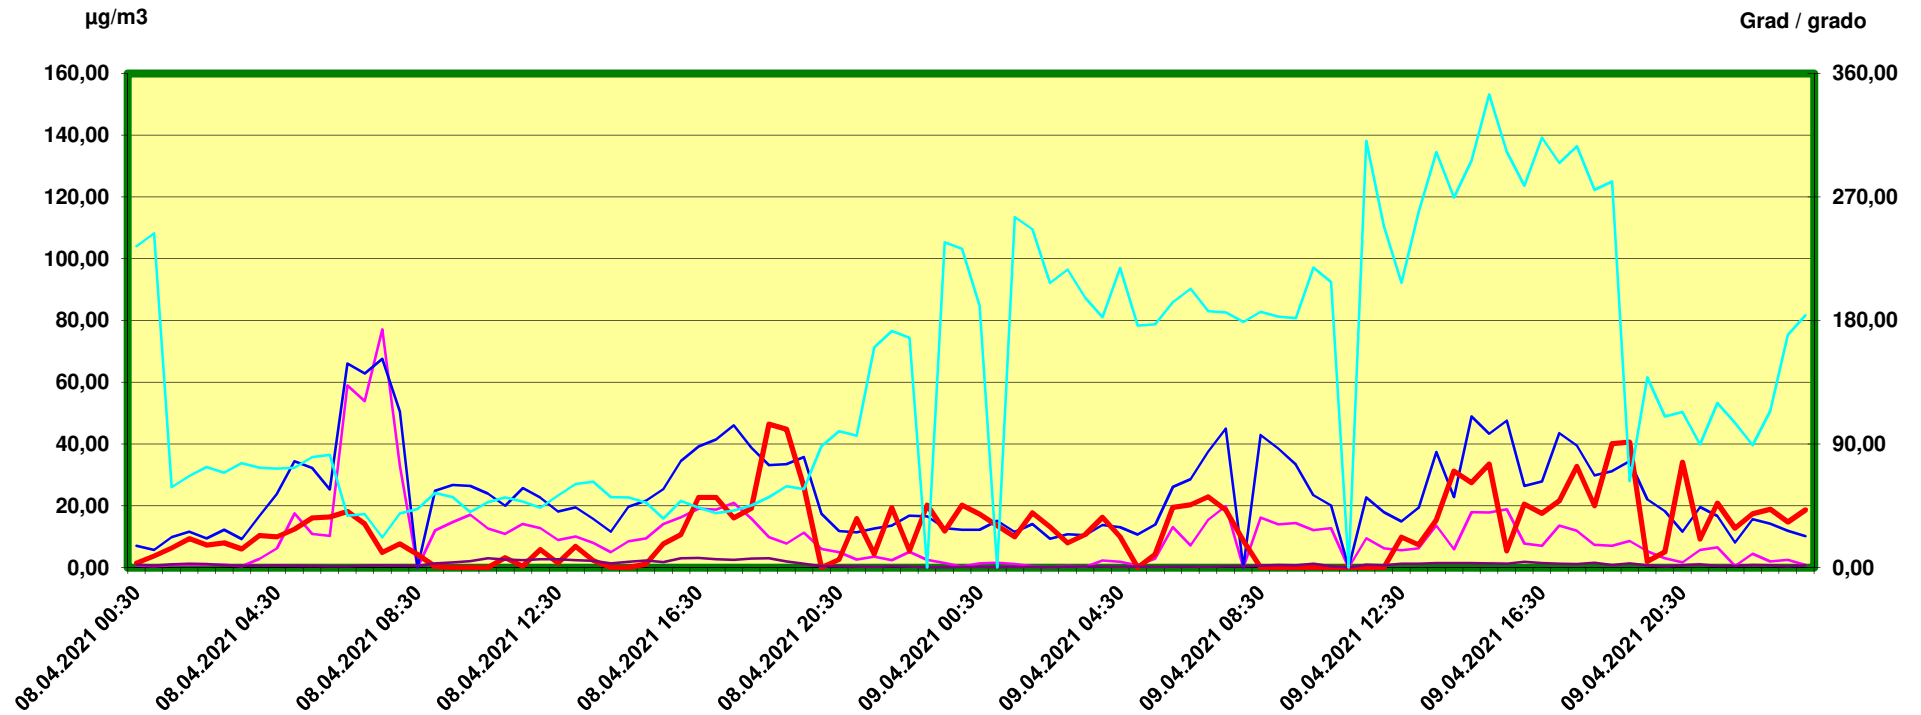

Innsbruck Ampass

Zeitraum / Periodo di tempo: 8-4-2021 00:30 - 9-4-2021 24:00

Unkorrigierte Werte / Valori non corretti