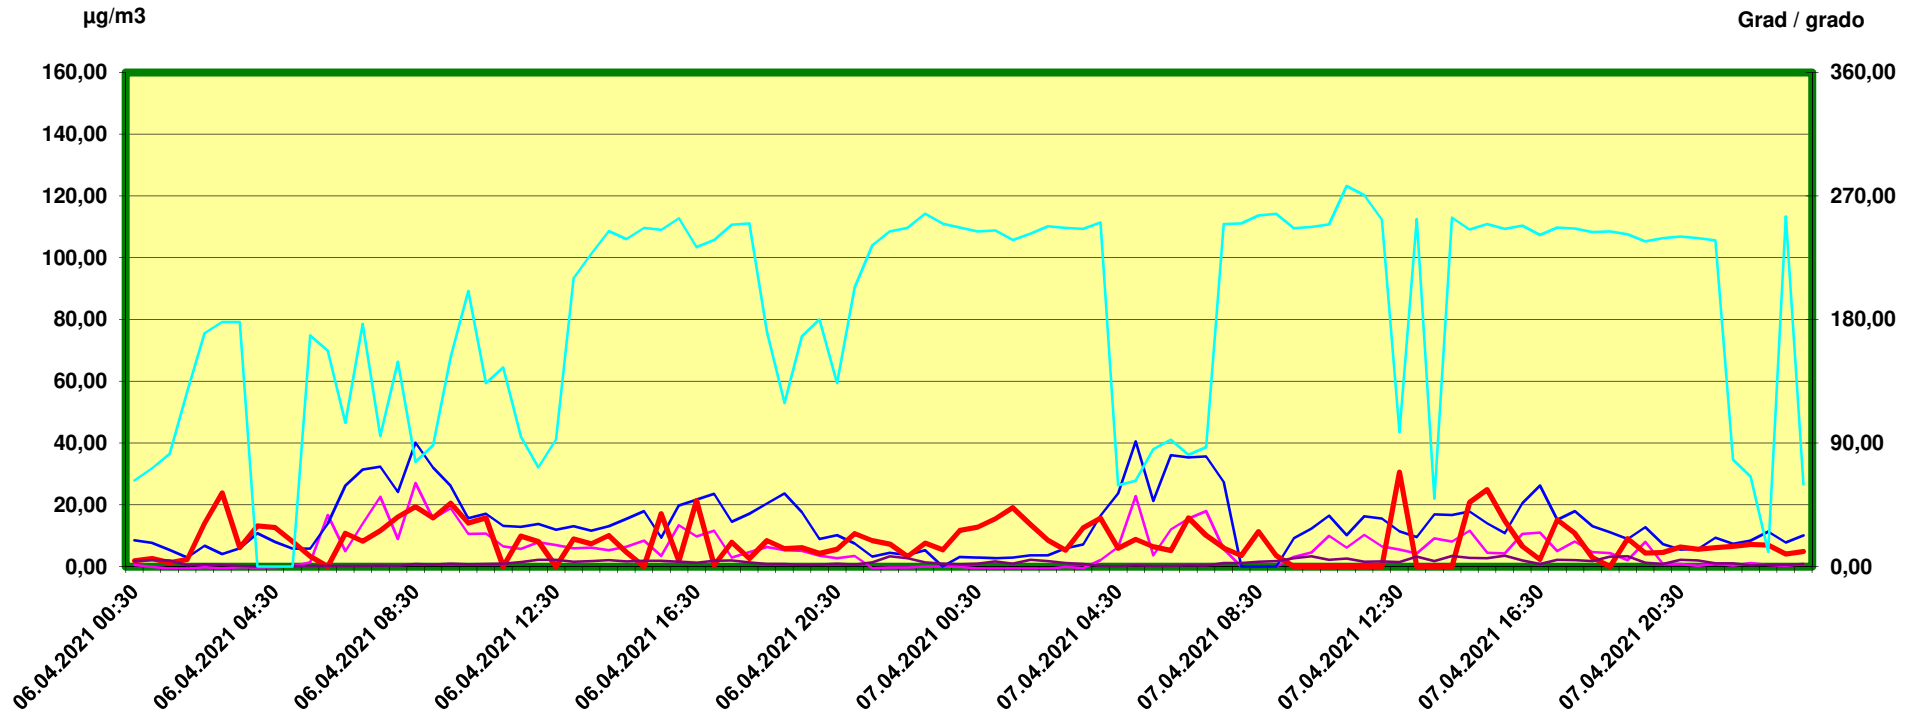

# Innsbruck Ampass

Zeitraum / Periodo di tempo: 6-4-2021 00:30 - 7-4-2021 24:00

Unkorrigierte Werte / Valori non corretti