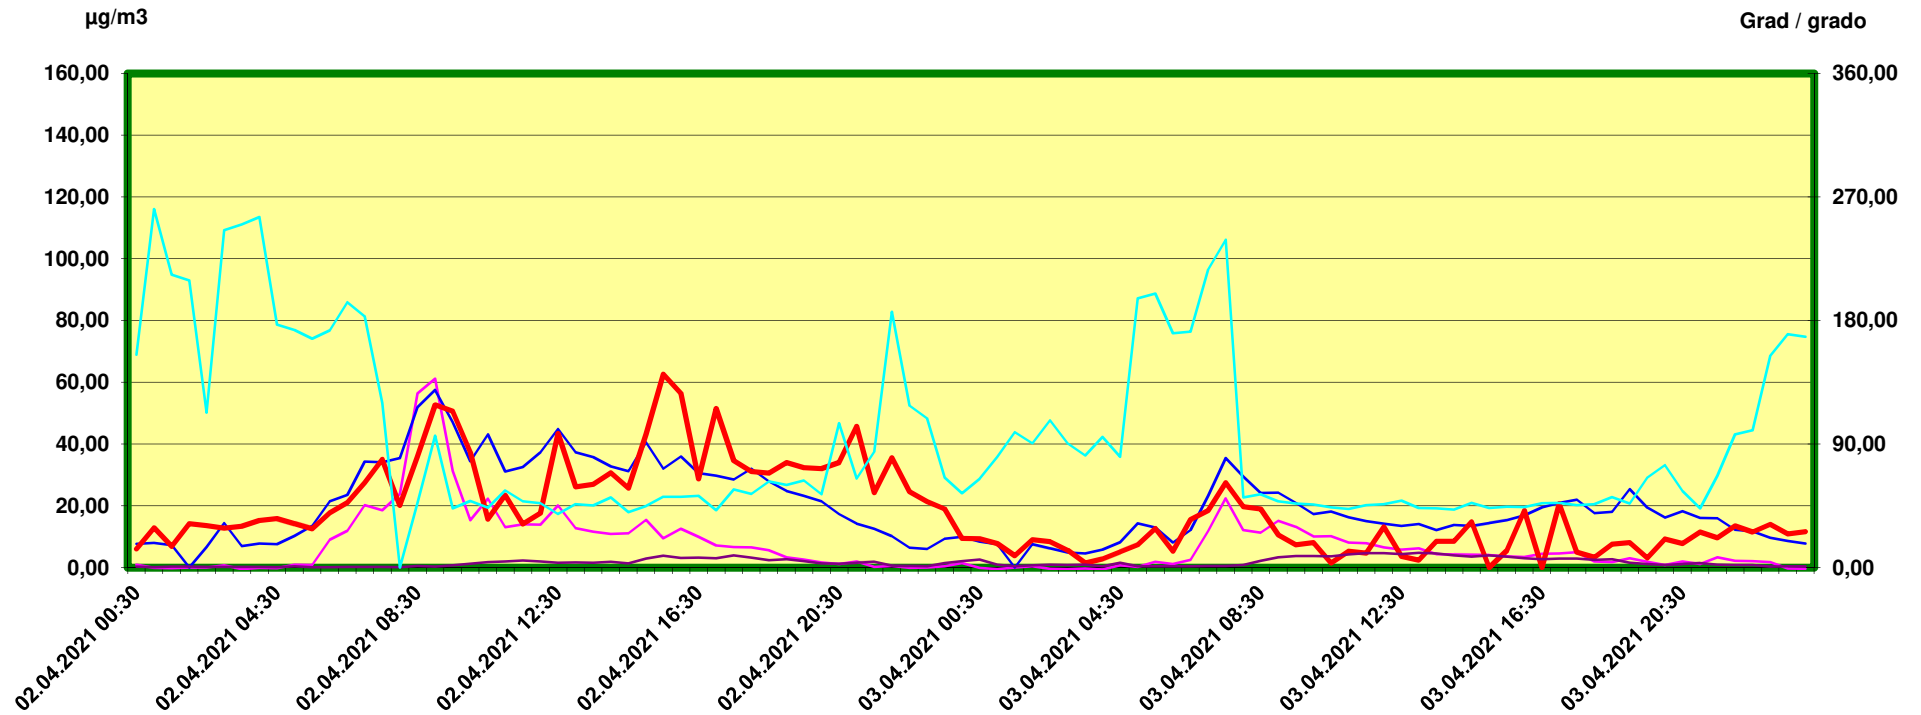

Innsbruck Ampass

Zeitraum / Periodo di tempo: 2-4-2021 00:30 - 3-4-2021 24:00

Unkorrigierte Werte / Valori non corretti