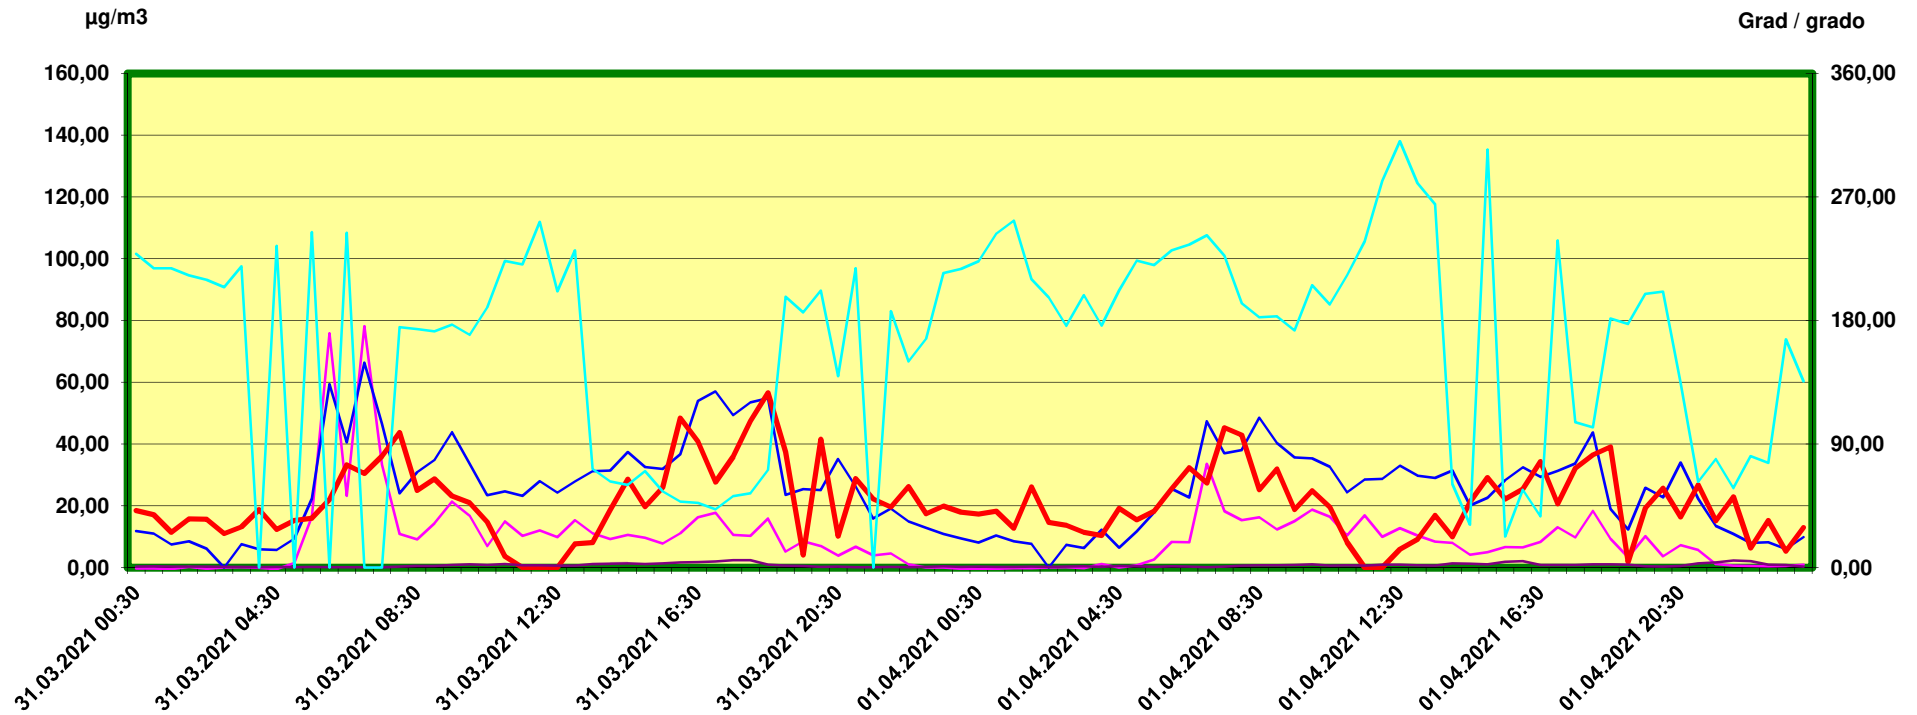

# Innsbruck Ampass

Zeitraum / Periodo di tempo: 31-3-2021 00:30 - 1-4-2021 24:00

Unkorrigierte Werte / Valori non corretti