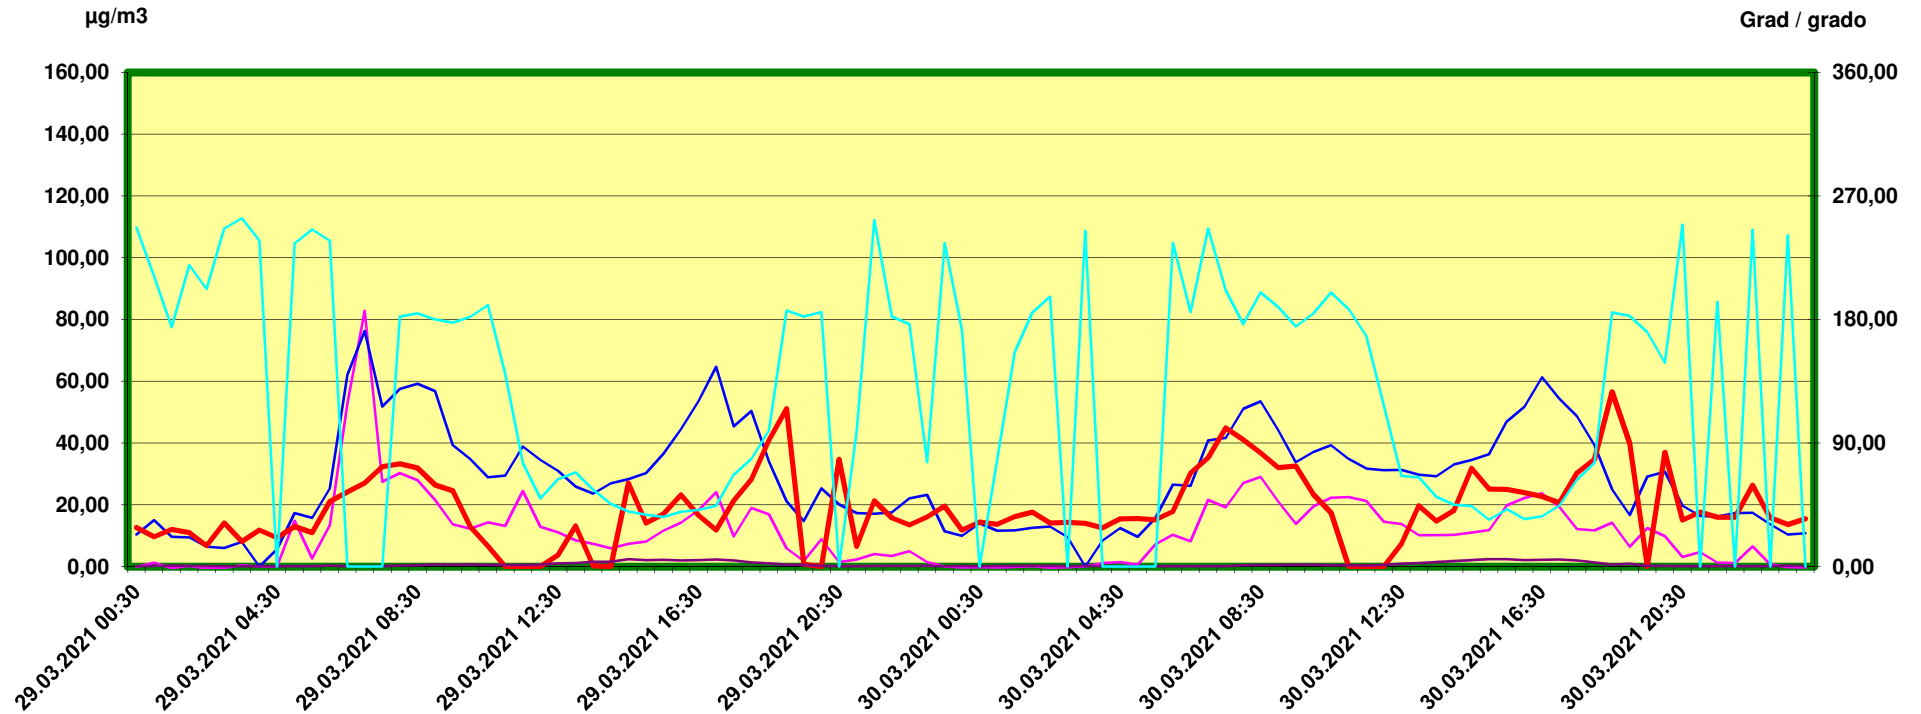

Innsbruck Ampass

Zeitraum / Periodo di tempo: 29-3-2021 00:30 - 30-3-2021 24:00

Unkorrigierte Werte / Valori non corretti