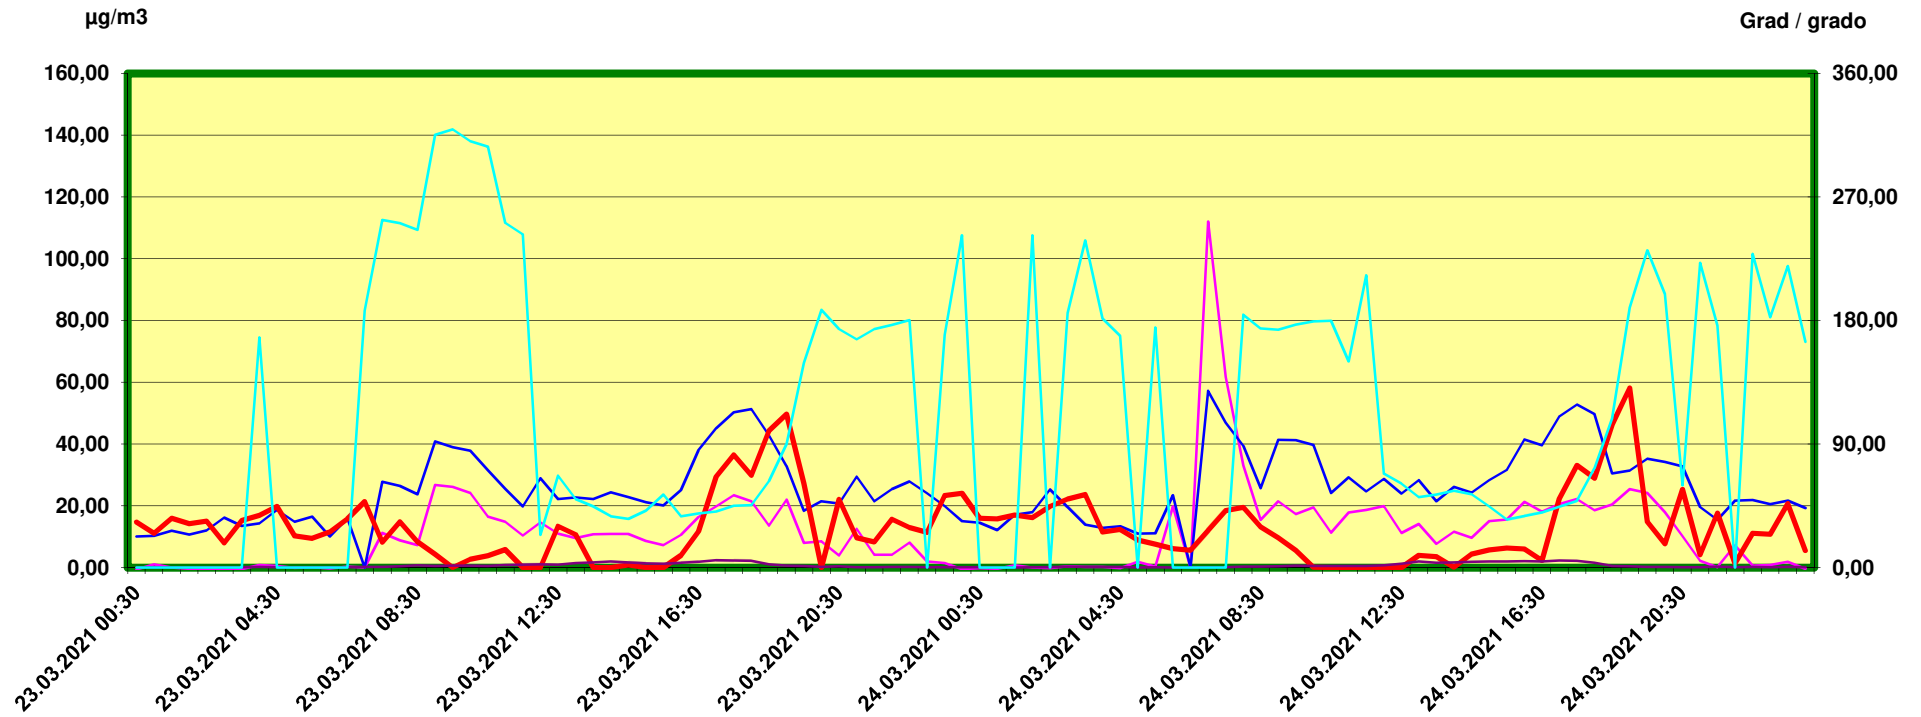

Innsbruck Ampass

Zeitraum / Periodo di tempo: 23-3-2021 00:30 - 24-3-2021 24:00

Unkorrigierte Werte / Valori non corretti