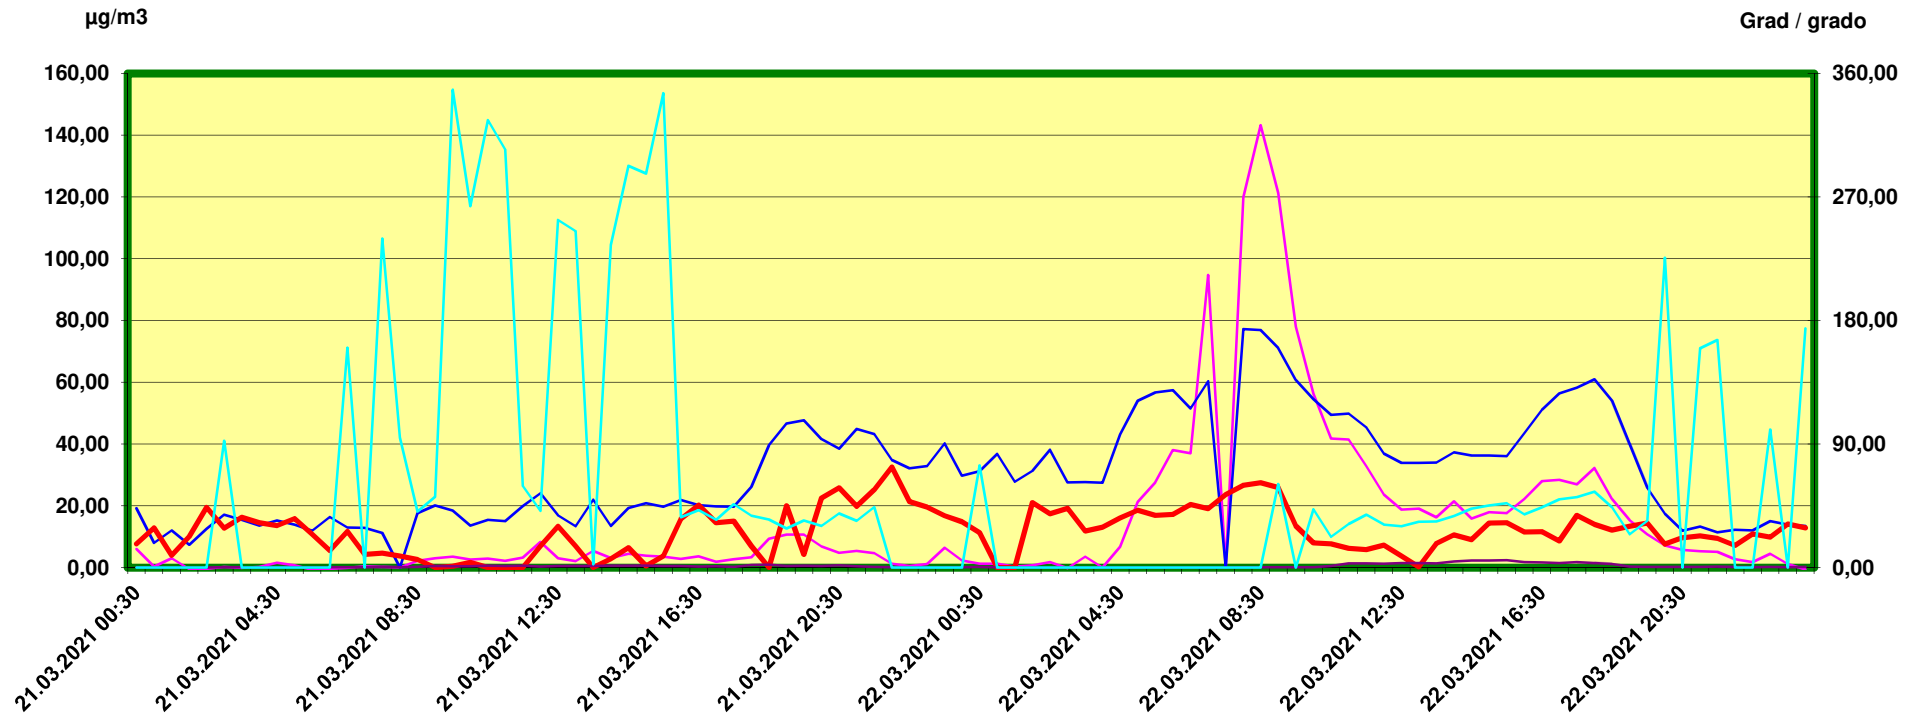

# Innsbruck Ampass

Zeitraum / Periodo di tempo: 21-3-2021 00:30 - 22-3-2021 24:00

Unkorrigierte Werte / Valori non corretti