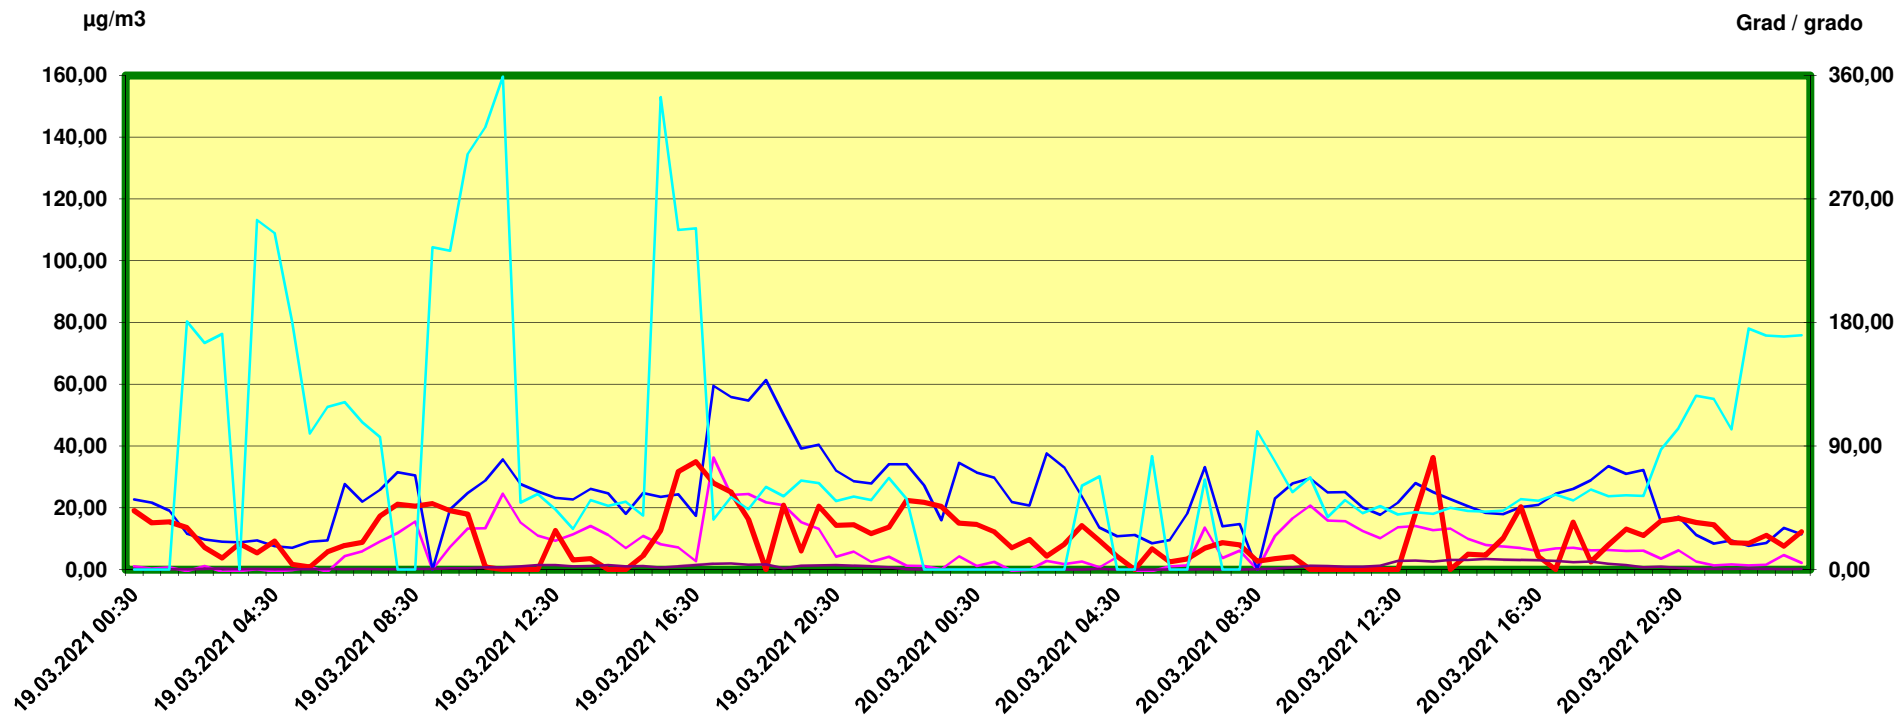

Innsbruck Ampass

Zeitraum / Periodo di tempo: 19-3-2021 00:30 - 20-3-2021 24:00

Unkorrigierte Werte / Valori non corretti