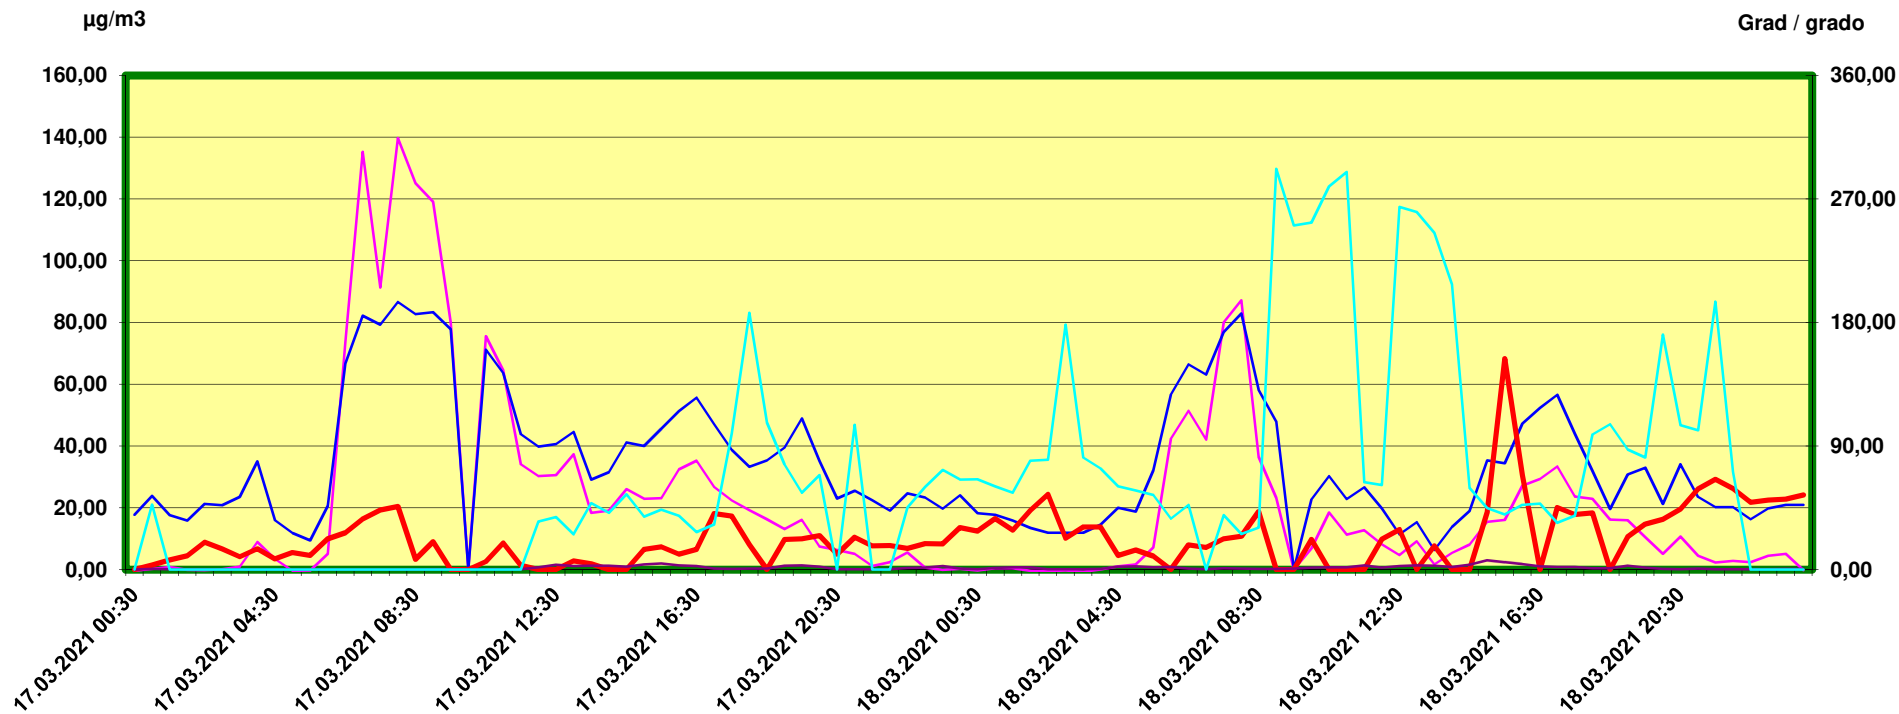

Innsbruck Ampass

Zeitraum / Periodo di tempo: 17-3-2021 00:30 - 18-3-2021 24:00

Unkorrigierte Werte / Valori non corretti