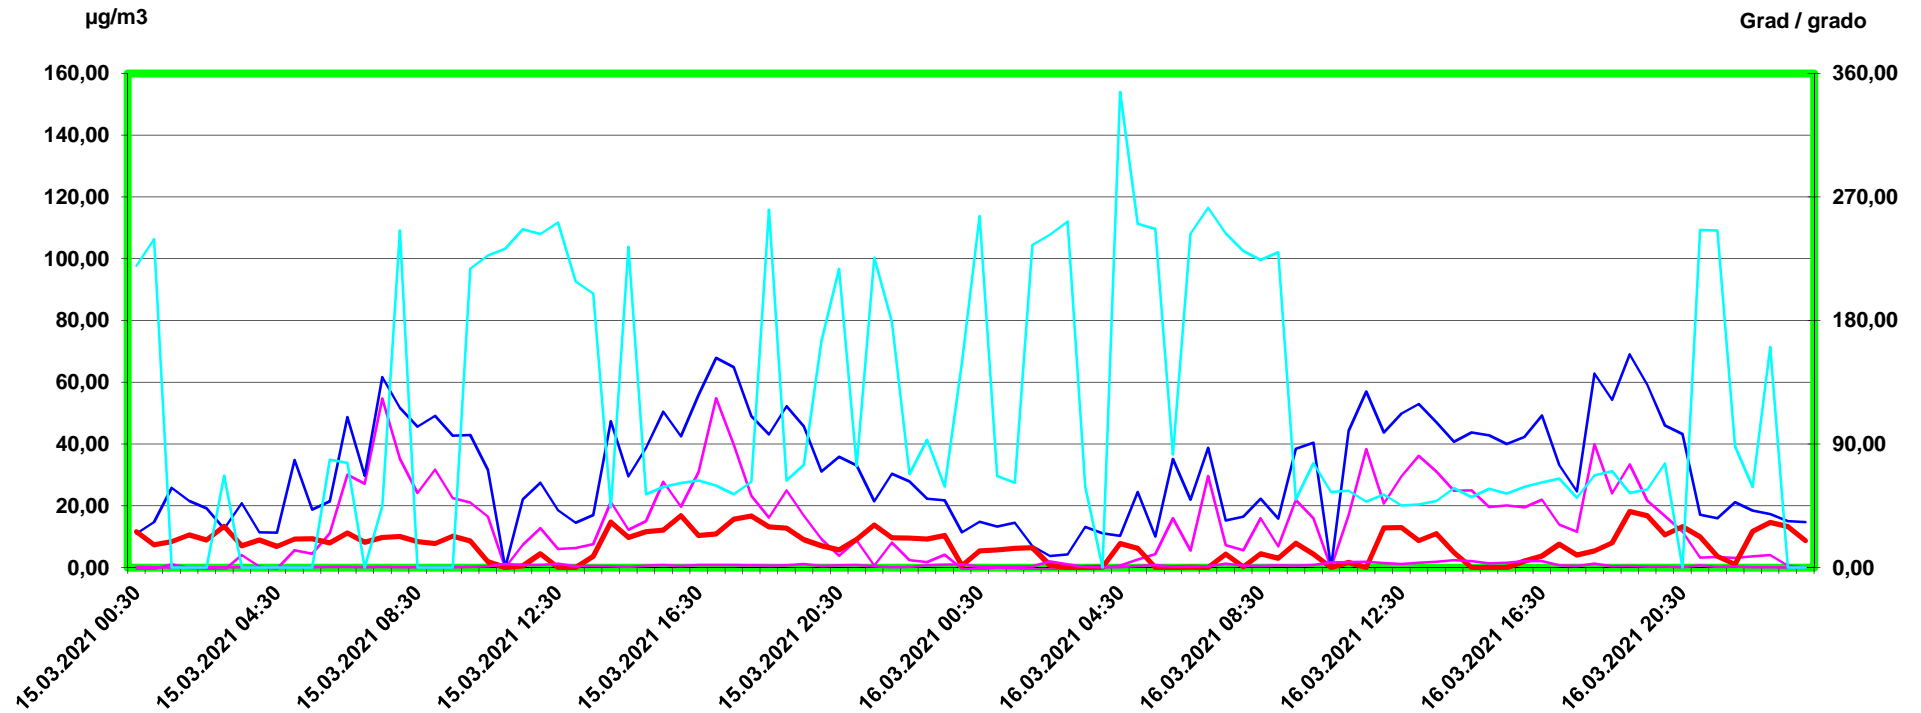

Innsbruck Ampass

Zeitraum / Periodo di tempo: 15-3-2021 00:30 - 16-3-2021 24:00

Unkorrigierte Werte / Valori non corretti