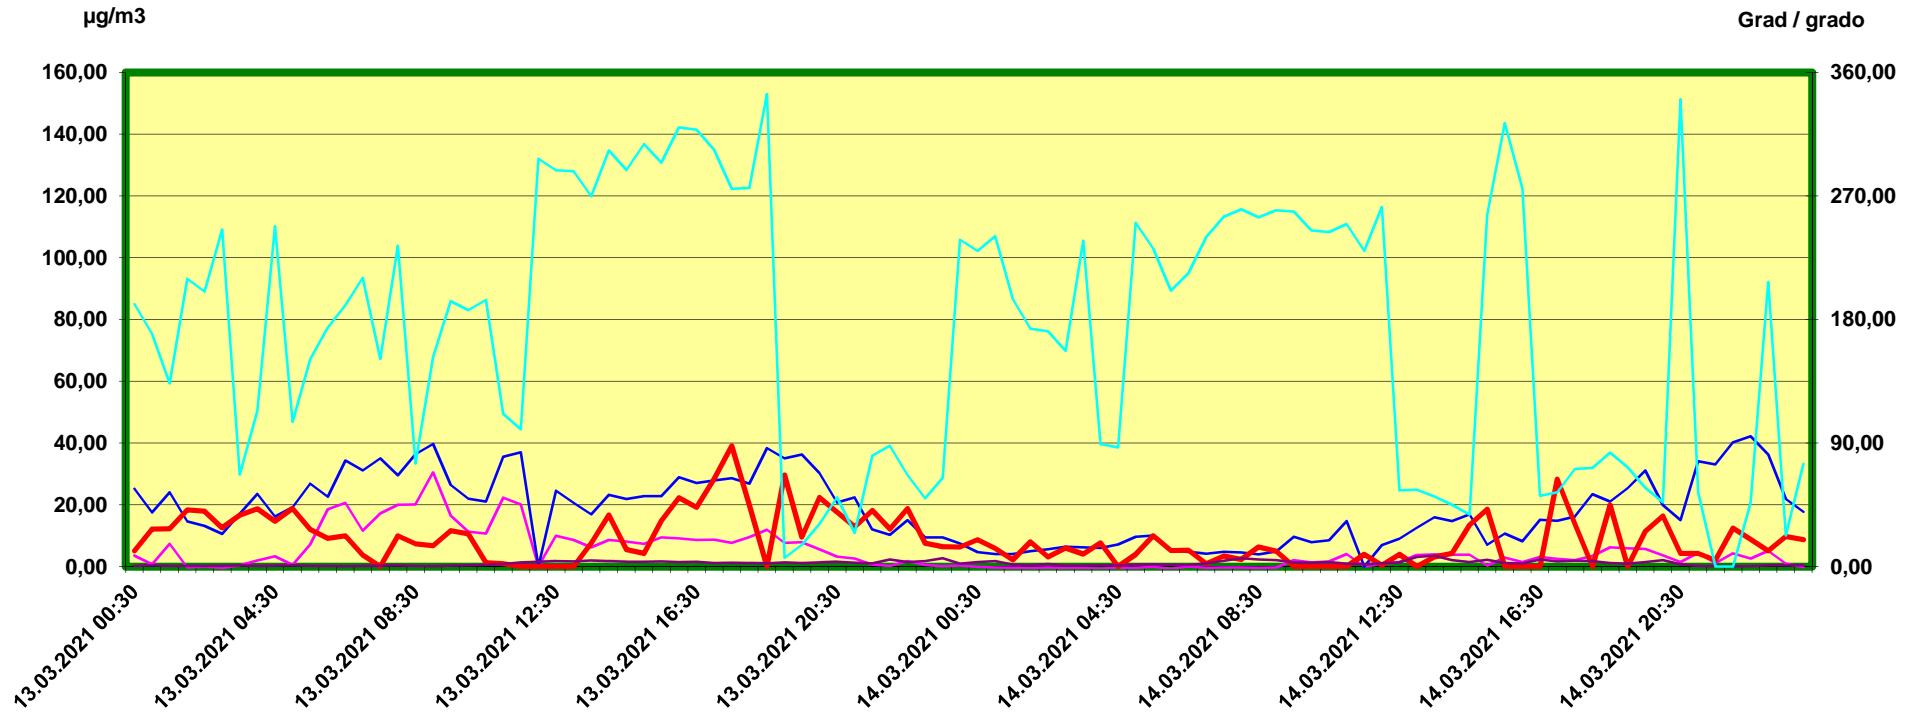

Innsbruck Ampass

Zeitraum / Periodo di tempo: 13-3-2021 00:30 - 14-3-2021 24:00

Unkorrigierte Werte / Valori non corretti