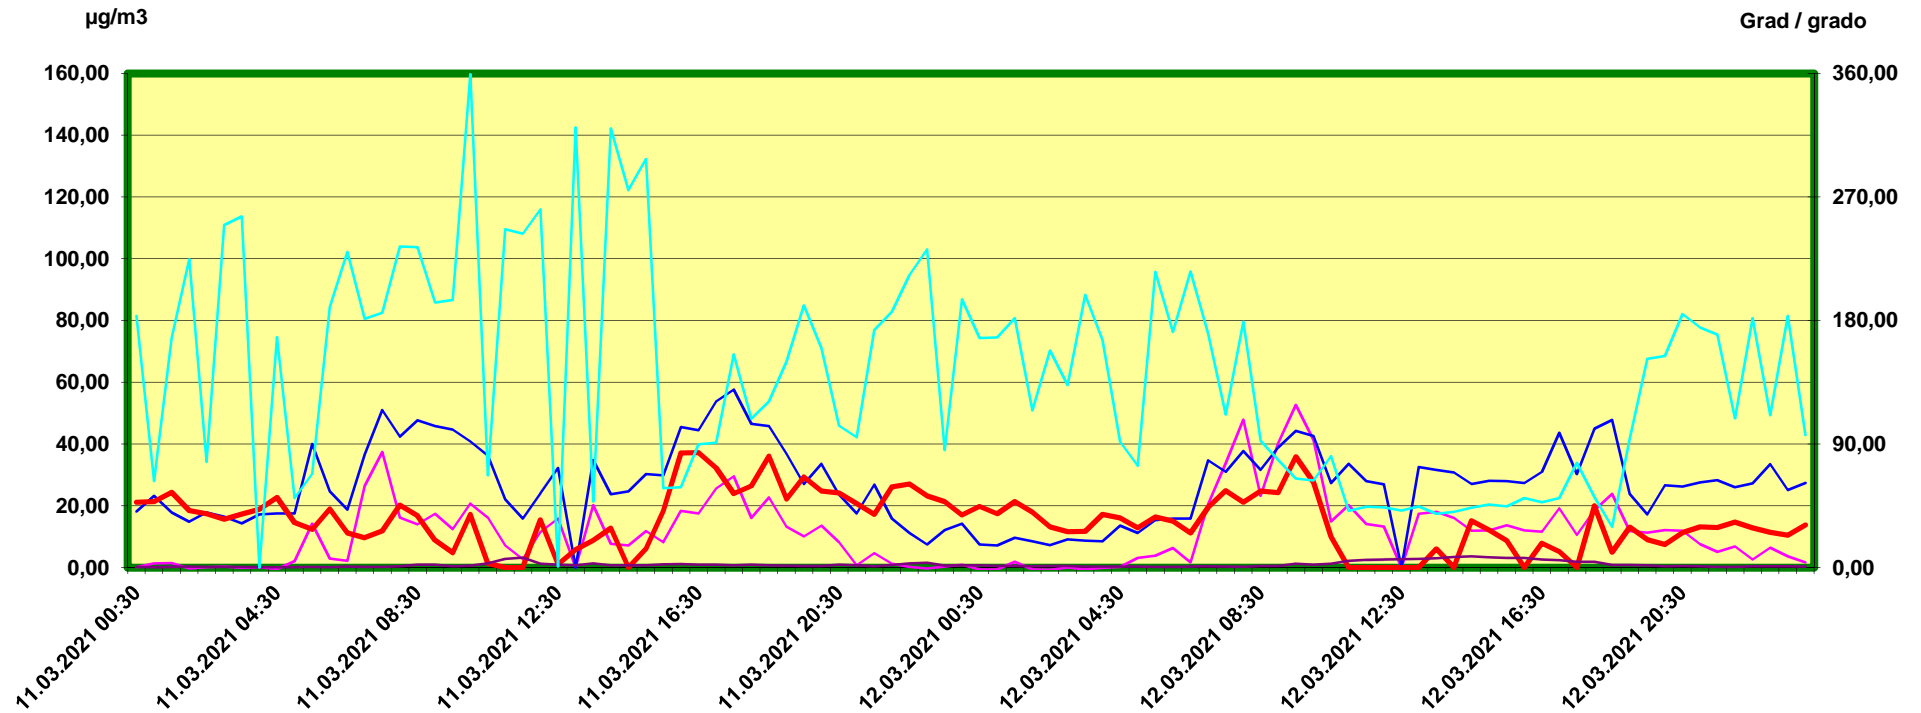

Innsbruck Ampass

Zeitraum / Periodo di tempo: 11-3-2021 00:30 - 12-3-2021 24:00

Unkorrigierte Werte / Valori non corretti