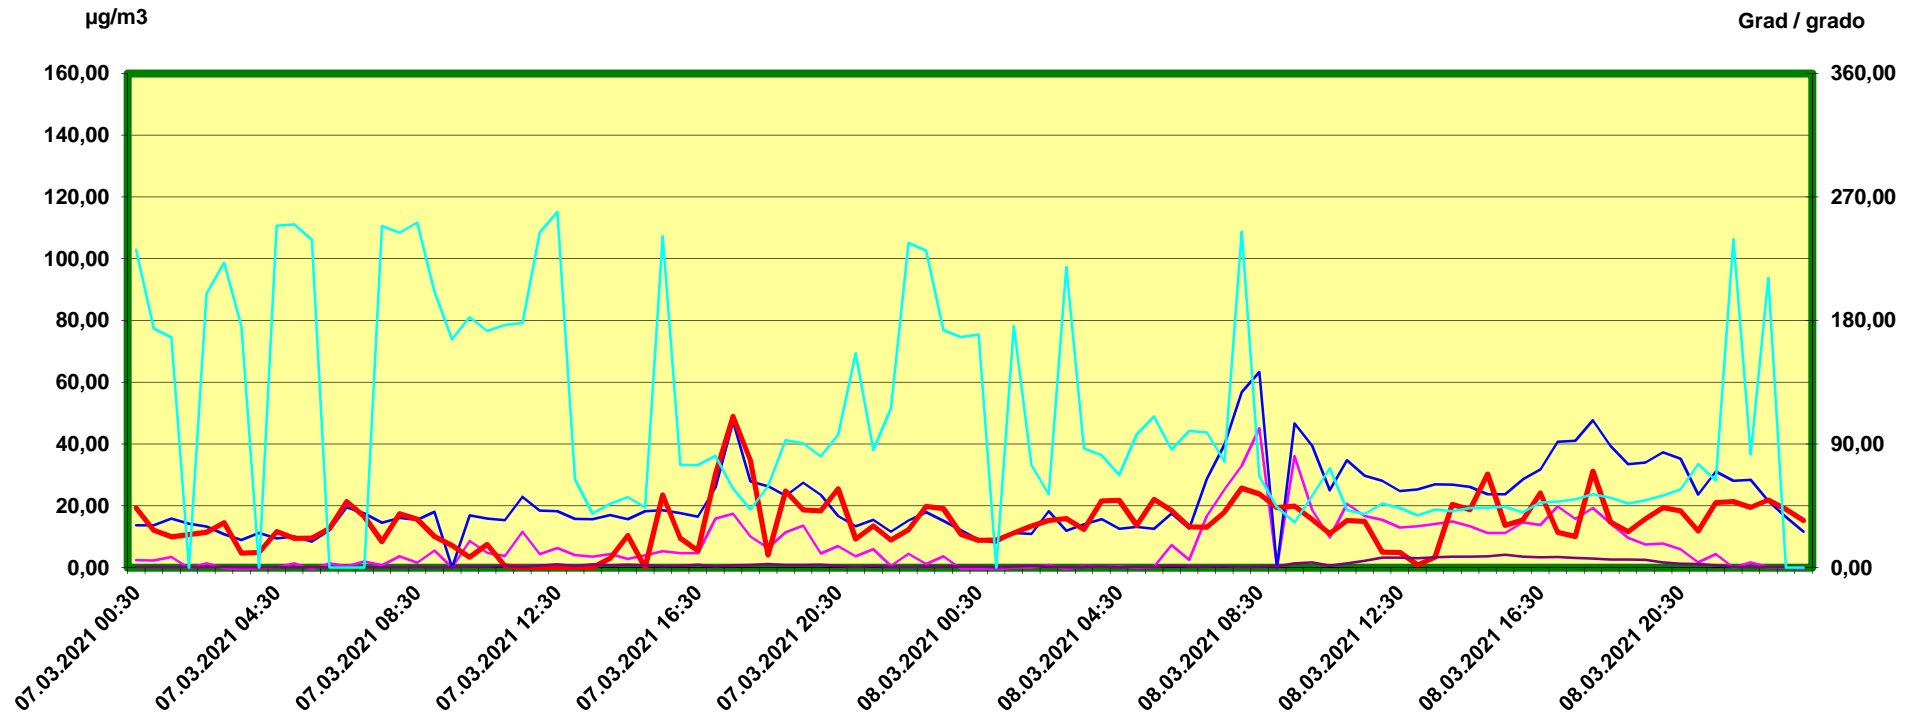

Innsbruck Ampass

Zeitraum / Periodo di tempo: 7-3-2021 00:30 - 8-3-2021 24:00 Unkorrigierte Werte / Valori non corretti