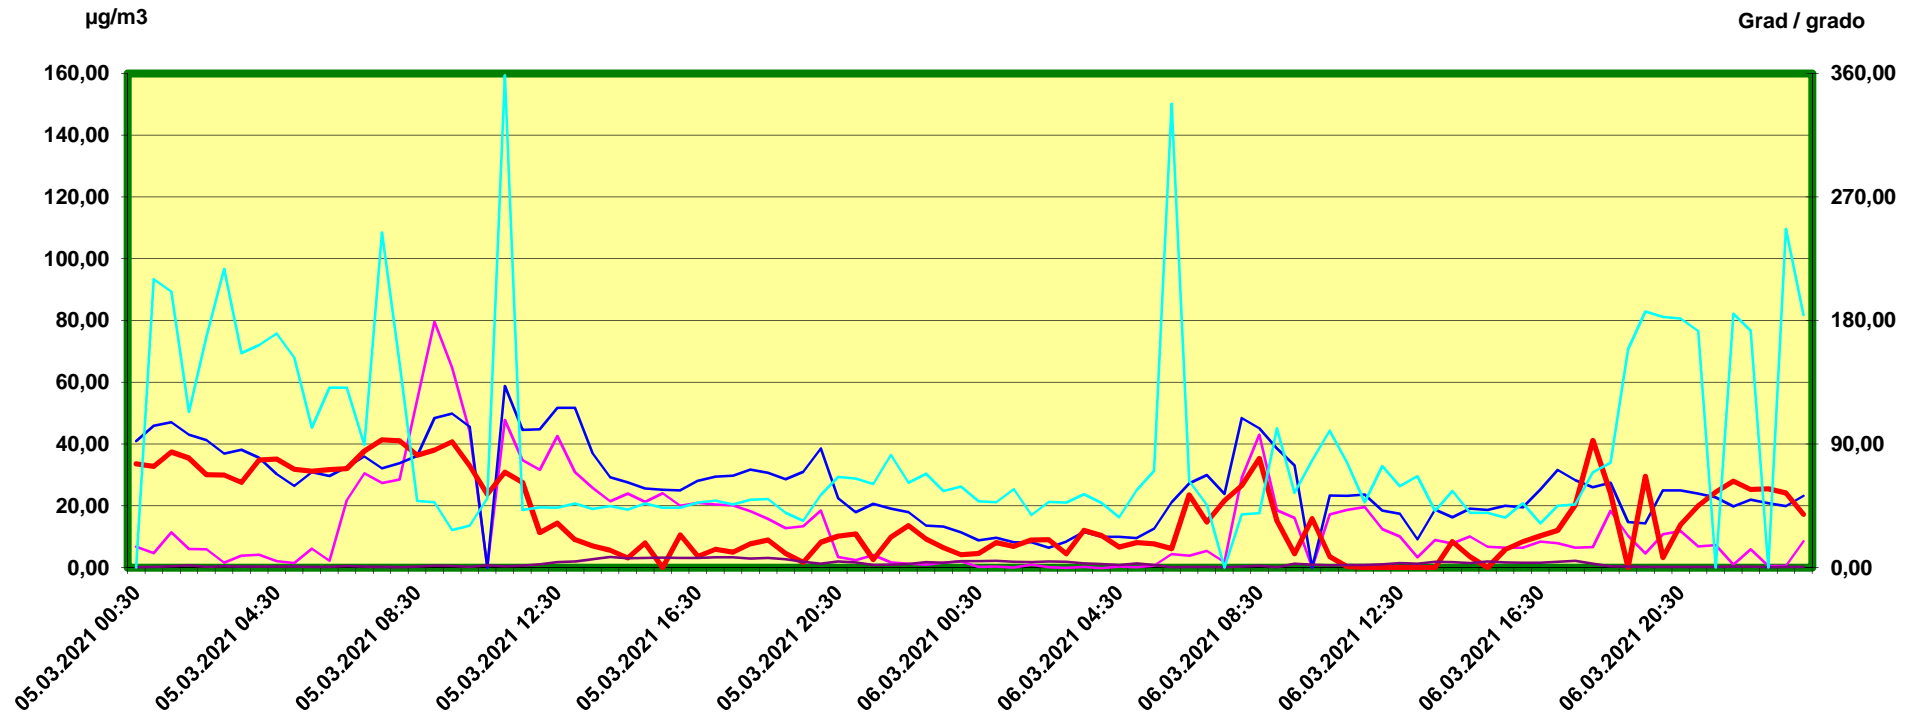

# Innsbruck Ampass

Zeitraum / Periodo di tempo: 5-3-2021 00:30 - 6-3-2021 24:00      Unkorrigierte Werte / Valori non corretti