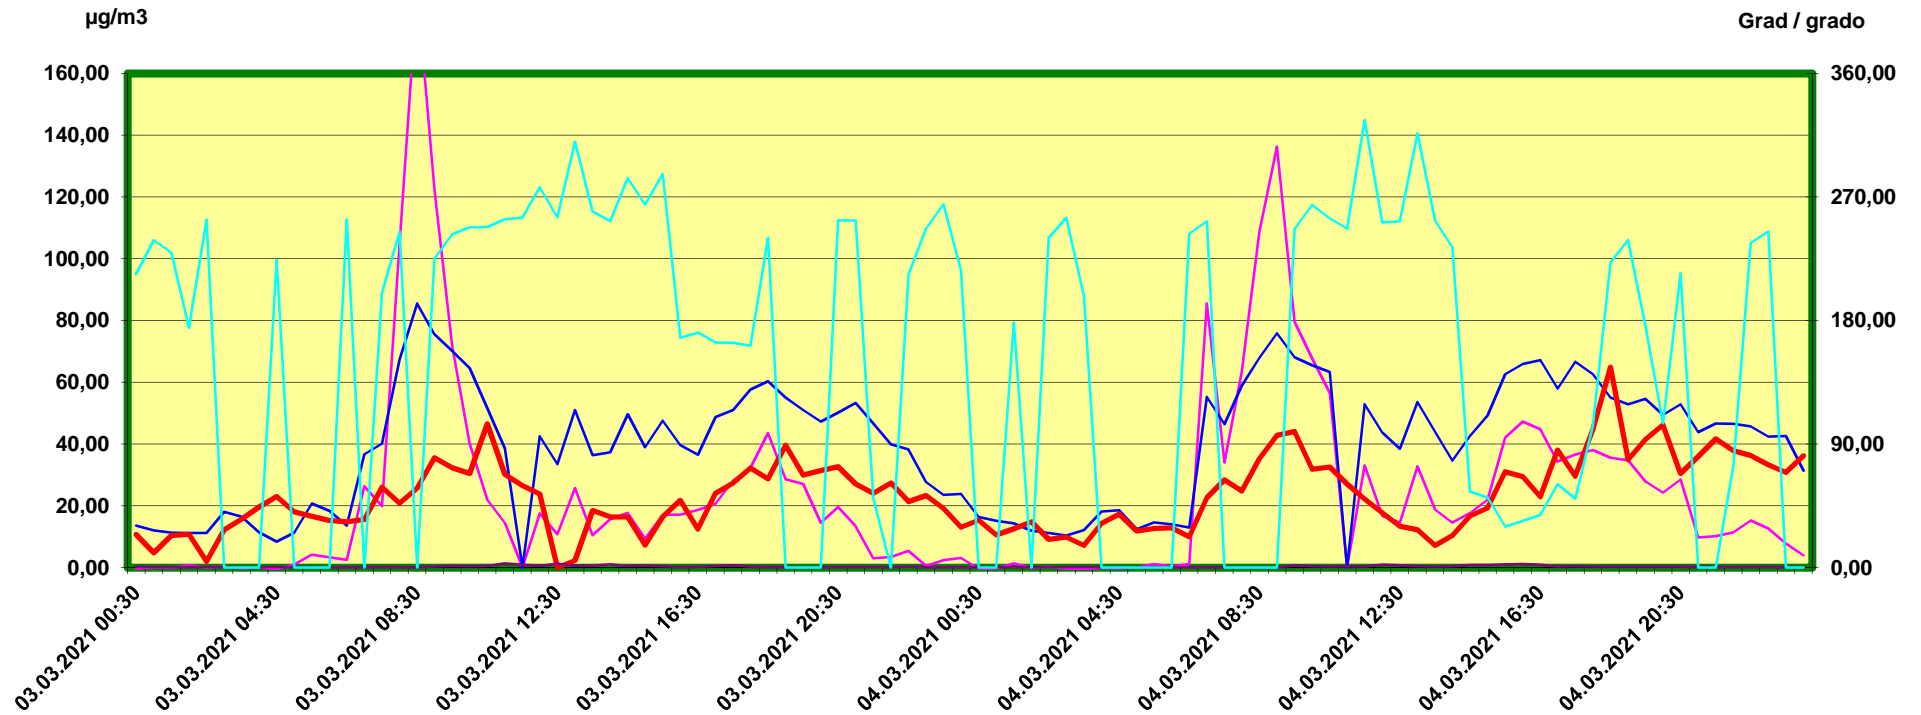

# Innsbruck Ampass

Zeitraum / Periodo di tempo: 3-3-2021 00:30 - 4-3-2021 24:00      Unkorrigierte Werte / Valori non corretti