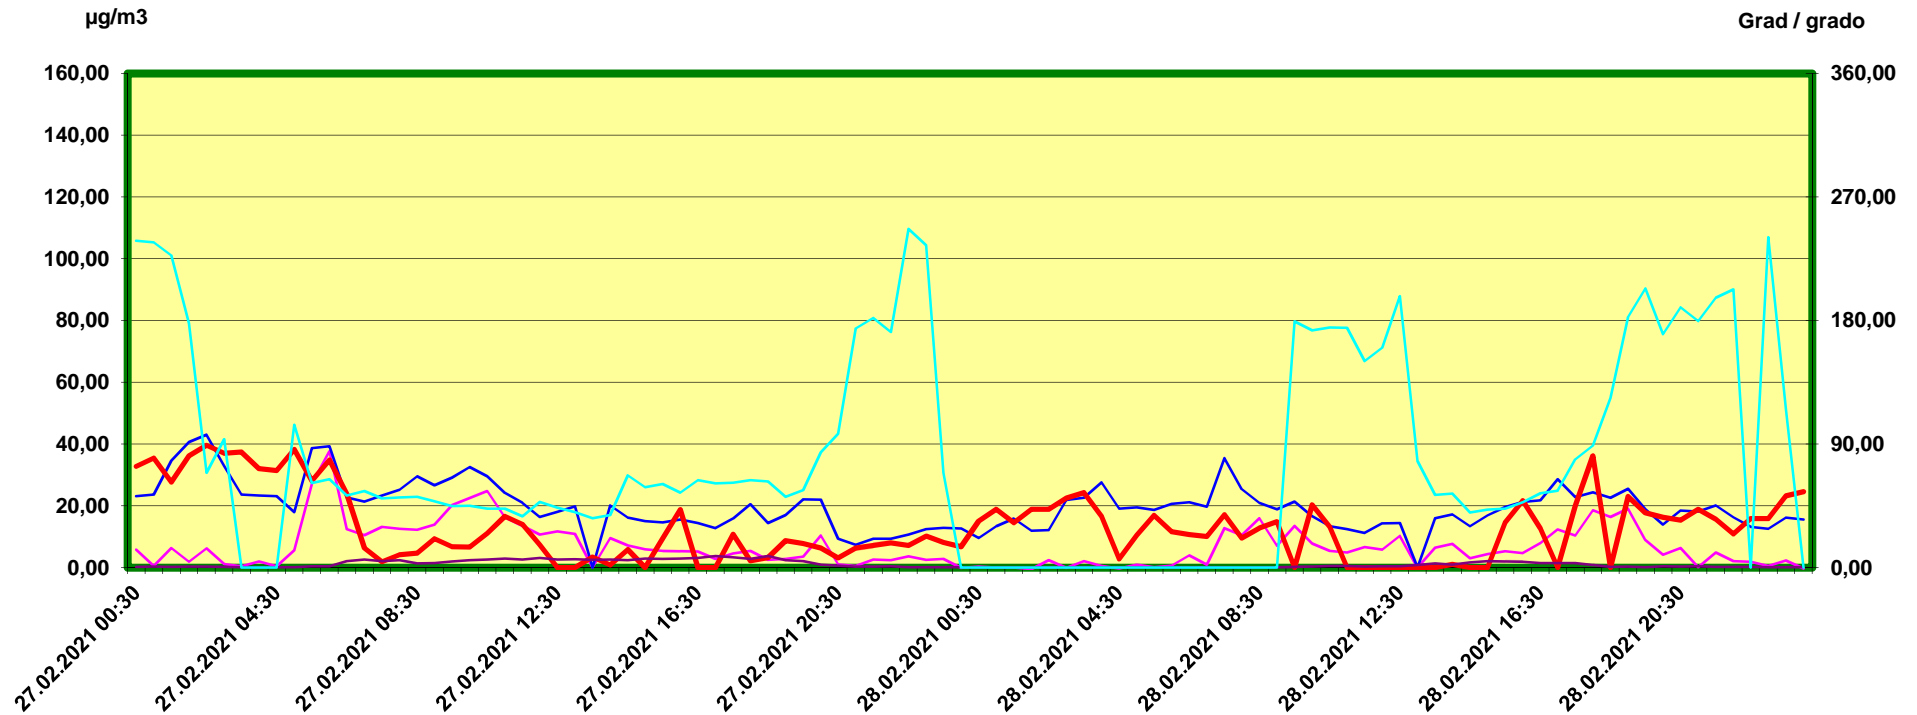

Innsbruck Ampass

Zeitraum / Periodo di tempo: 27-2-2021 00:30 - 28-3-2021 24:00

Unkorrigierte Werte / Valori non corretti