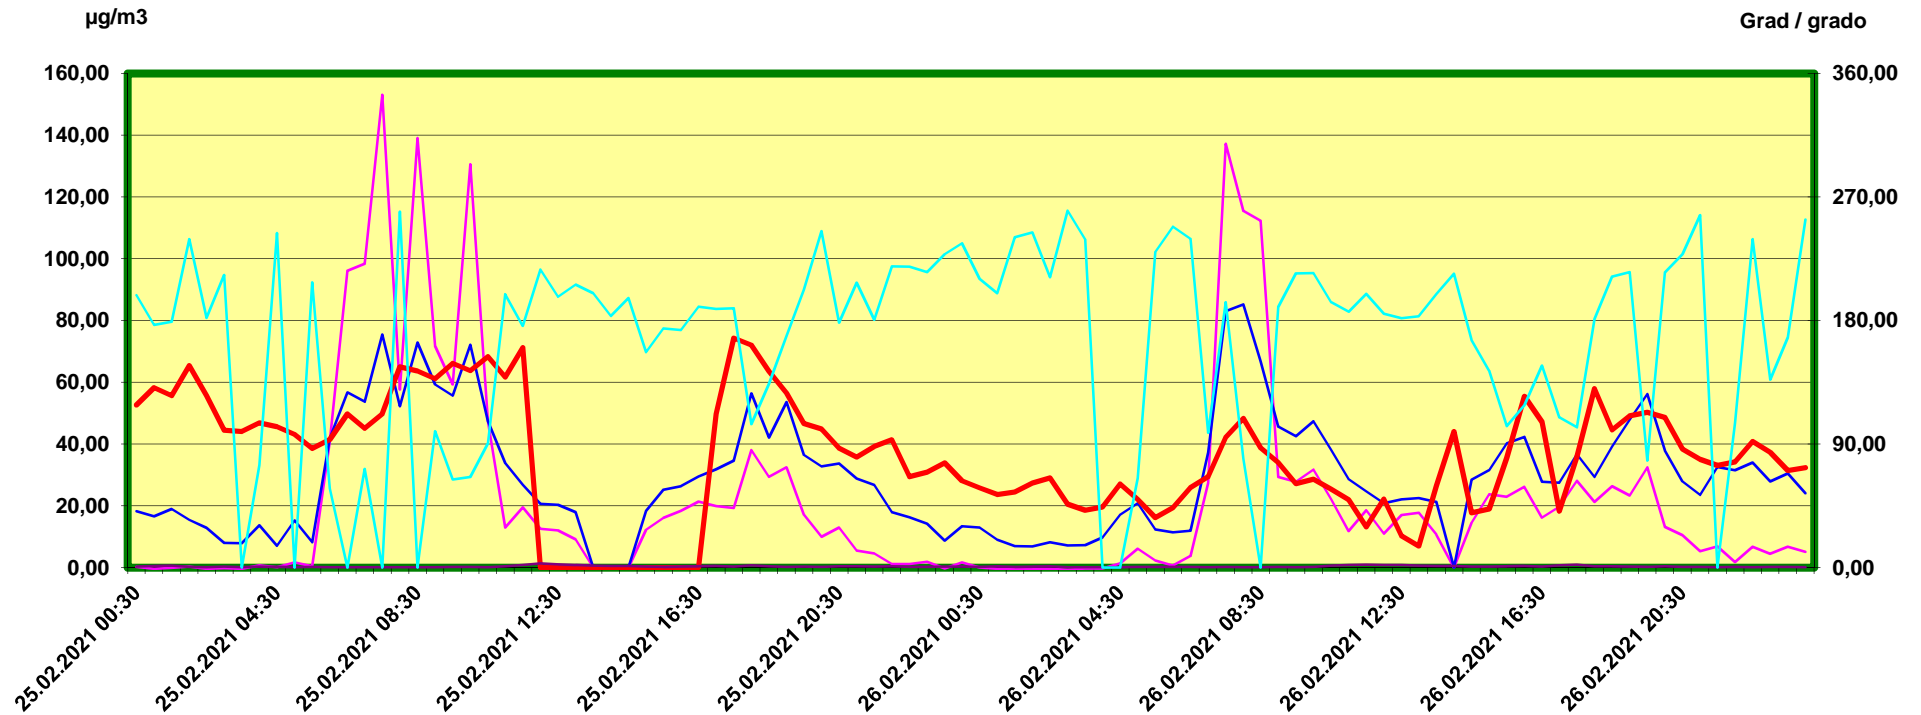

Innsbruck Ampass

Zeitraum / Periodo di tempo: 25-2-2021 00:30 - 26-2-2021 24:00

Unkorrigierte Werte / Valori non corretti