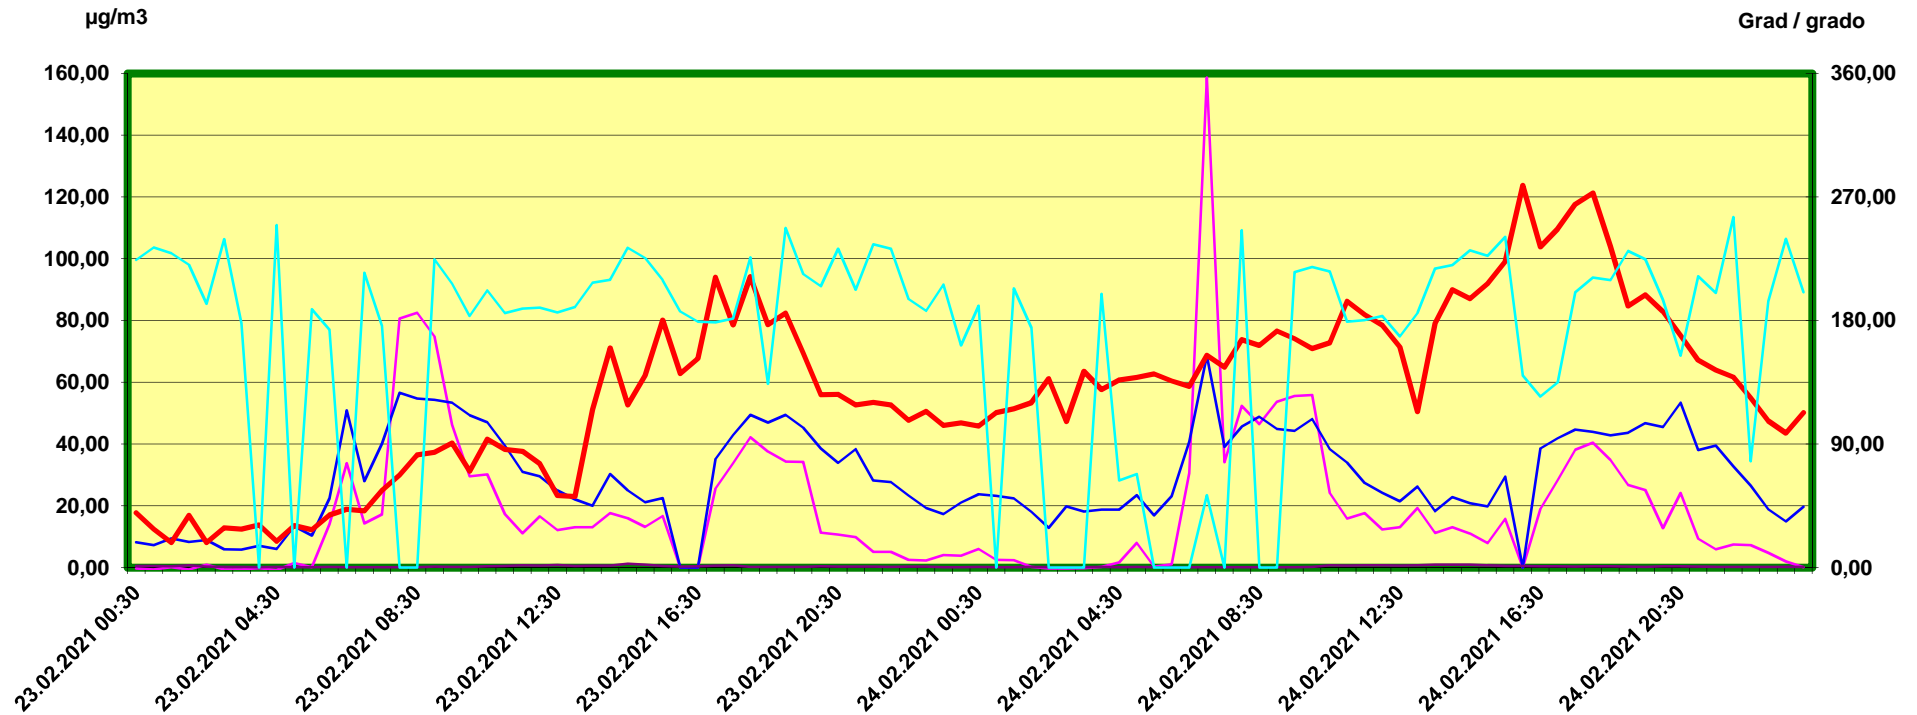

Innsbruck Ampass

Zeitraum / Periodo di tempo: 23-2-2021 00:30 - 24-2-2021 24:00

Unkorrigierte Werte / Valori non corretti