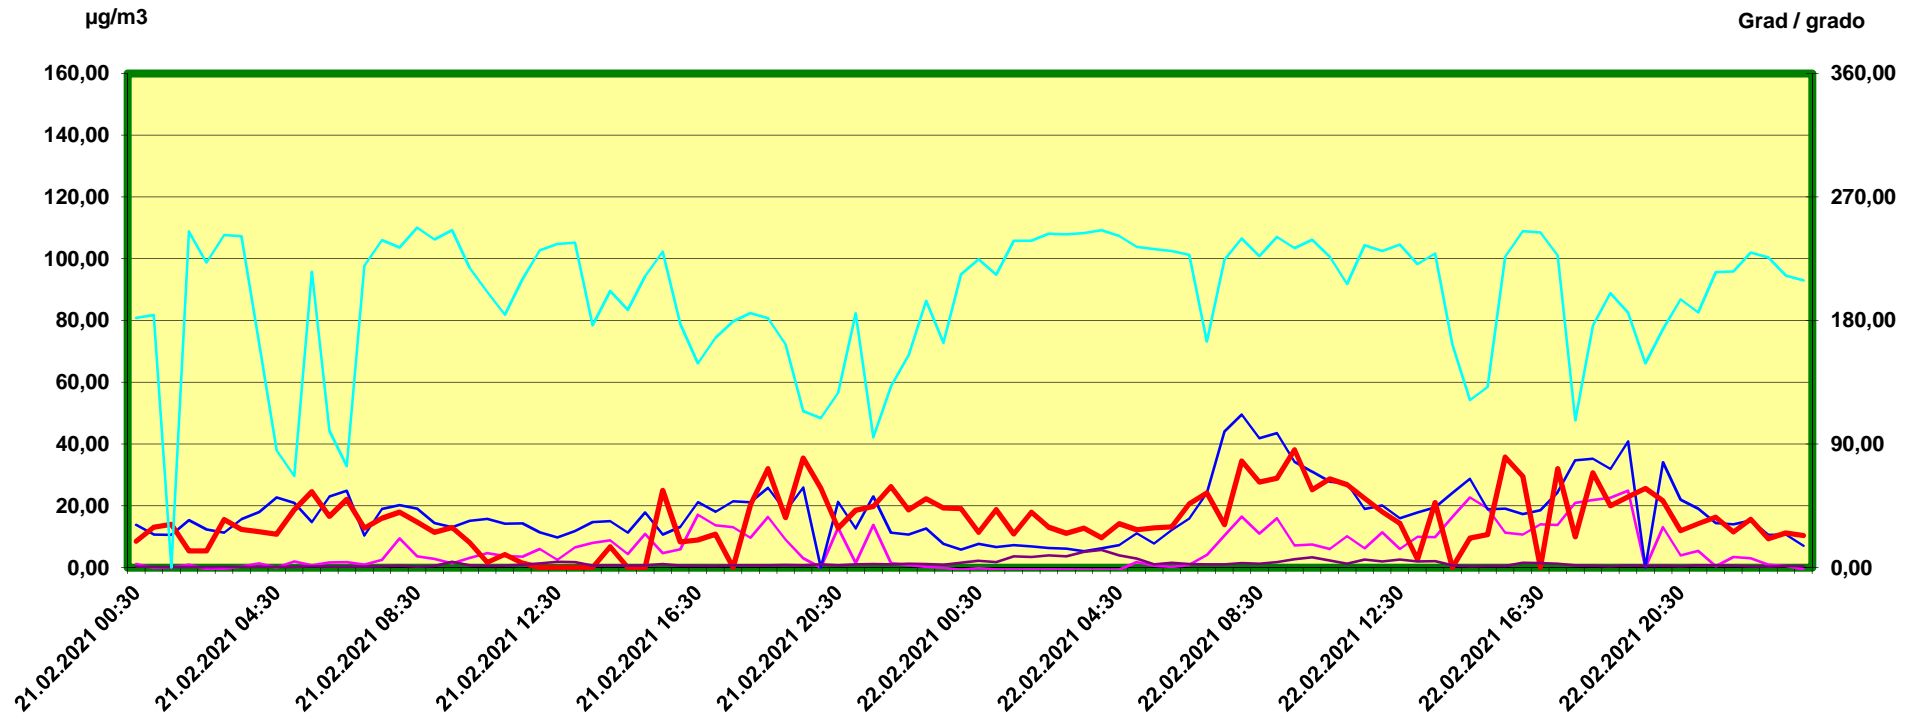

Innsbruck Ampass

Zeitraum / Periodo di tempo: 21-2-2021 00:30 - 22-2-2021 24:00

Unkorrigierte Werte / Valori non corretti