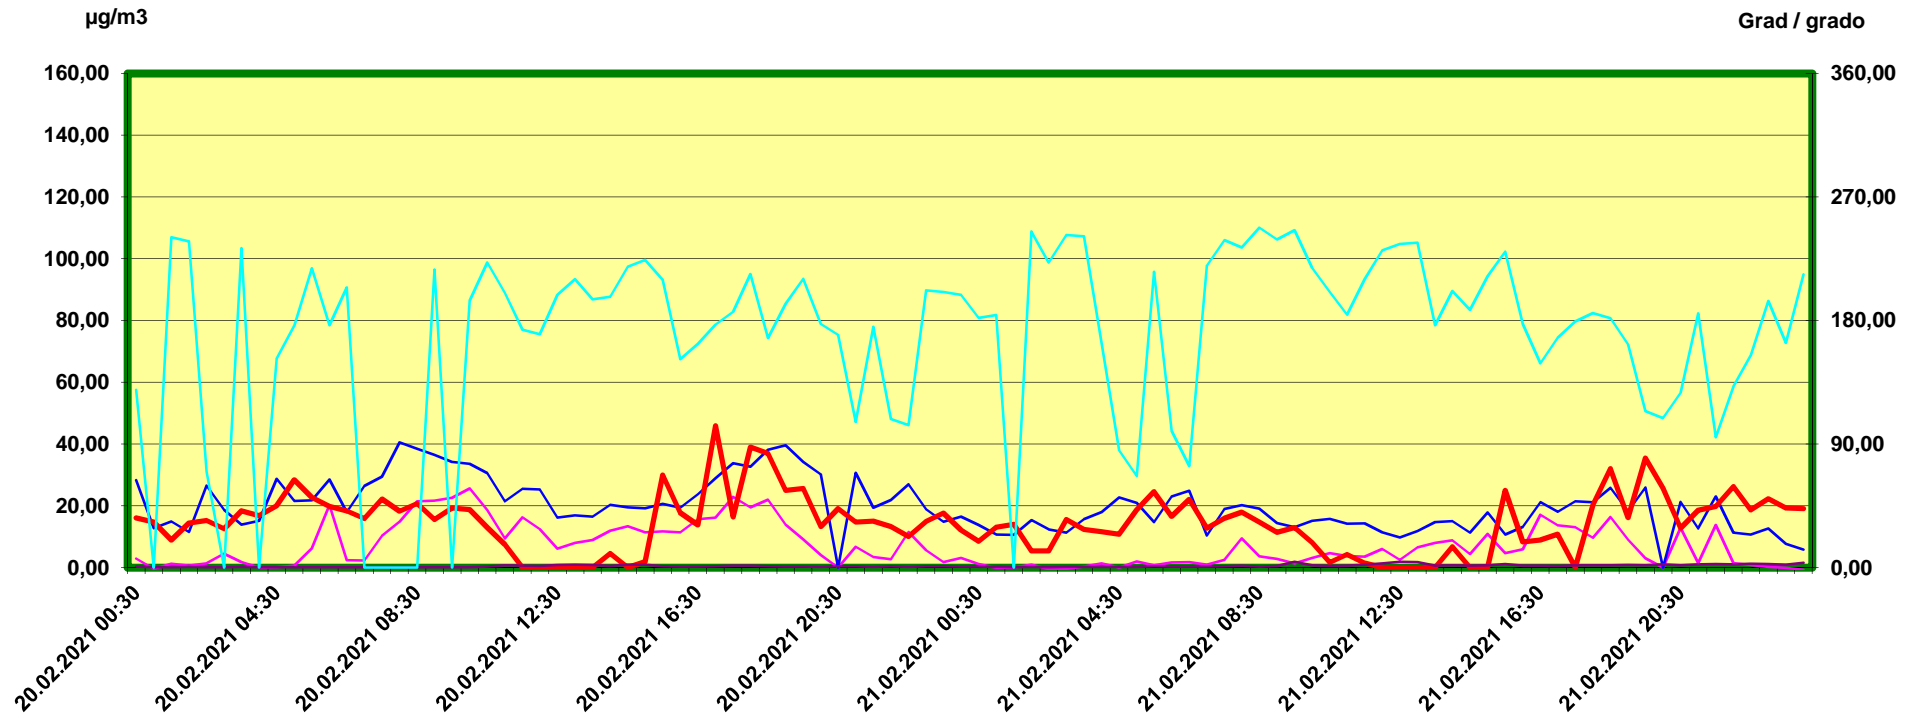

Innsbruck Ampass

Zeitraum / Periodo di tempo: 20-2-2021 00:30 - 21-2-2021 24:00

Unkorrigierte Werte / Valori non corretti