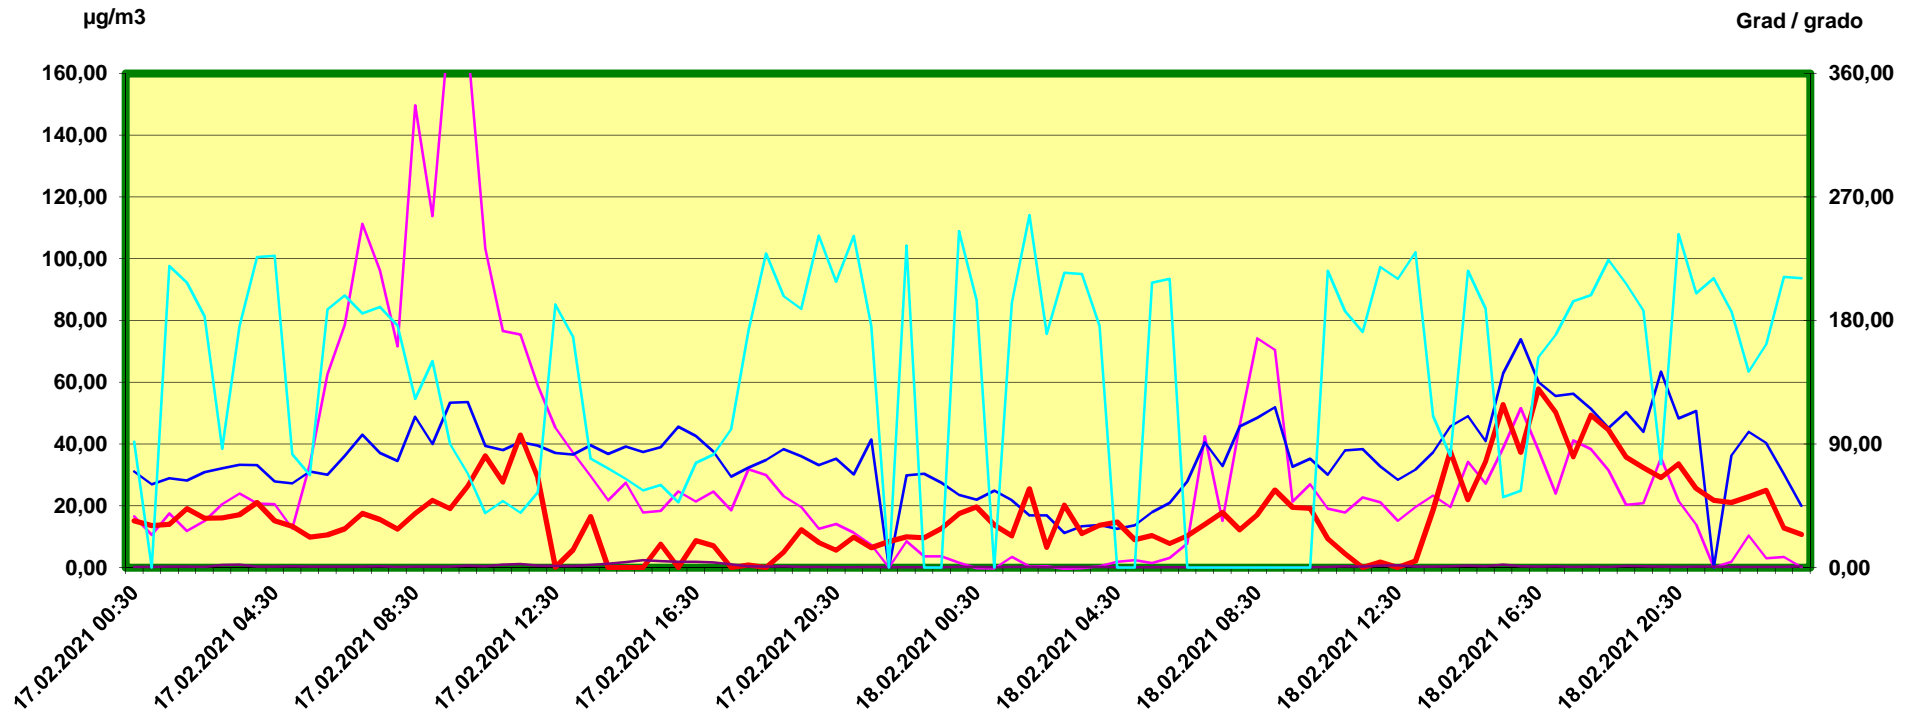

Innsbruck Ampass

Zeitraum / Periodo di tempo: 17-2-2021 00:30 - 18-2-2021 24:00

Unkorrigierte Werte / Valori non corretti