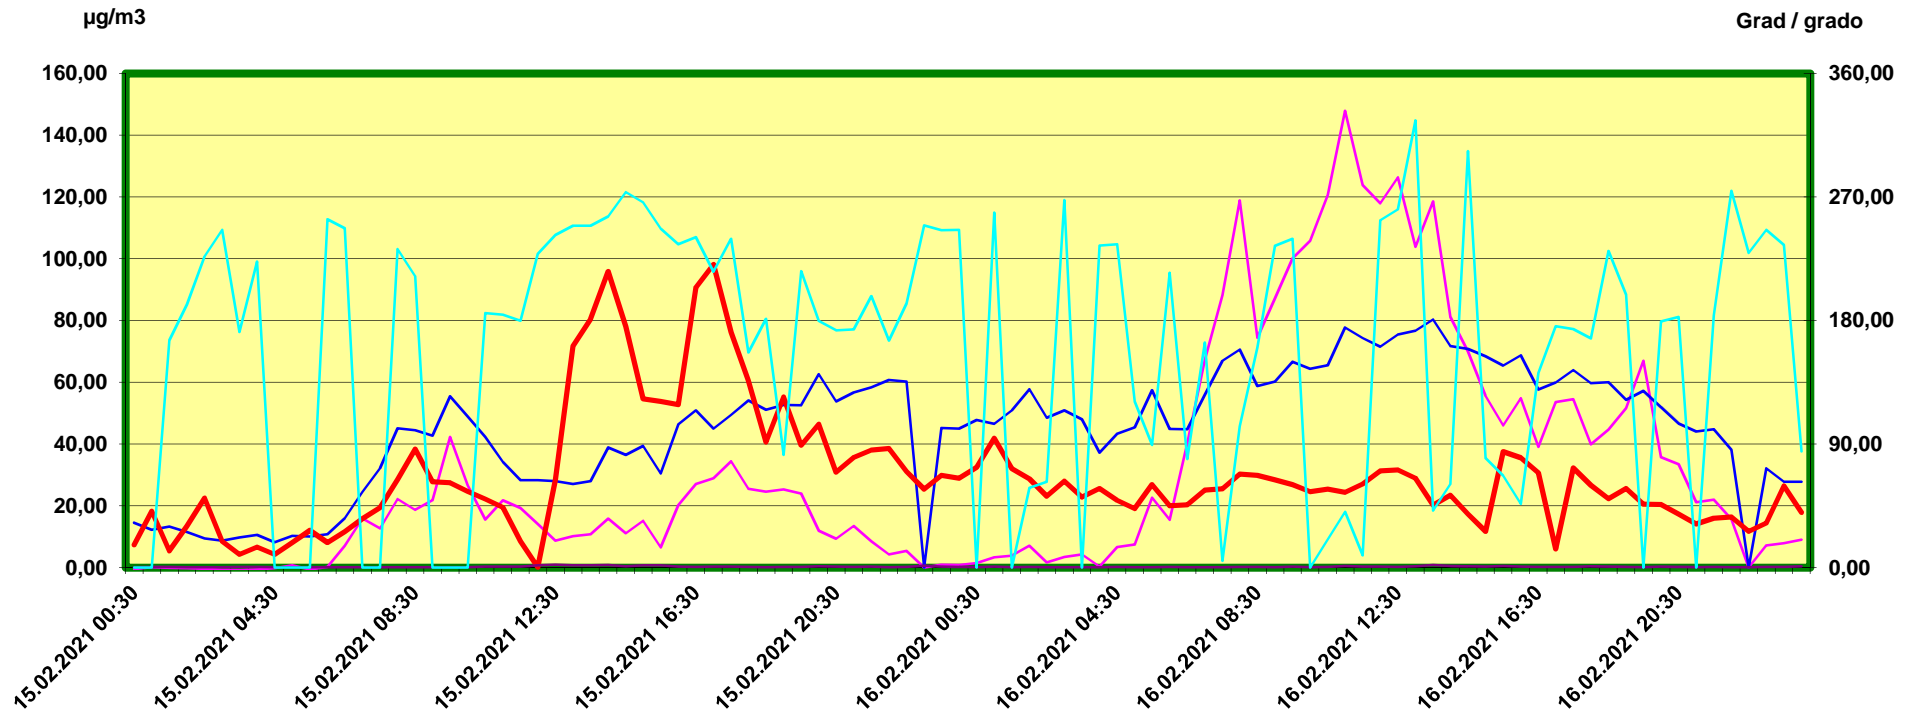

Innsbruck Ampass

Zeitraum / Periodo di tempo: 15-2-2021 00:30 - 16-2-2021 24:00

Unkorrigierte Werte / Valori non corretti