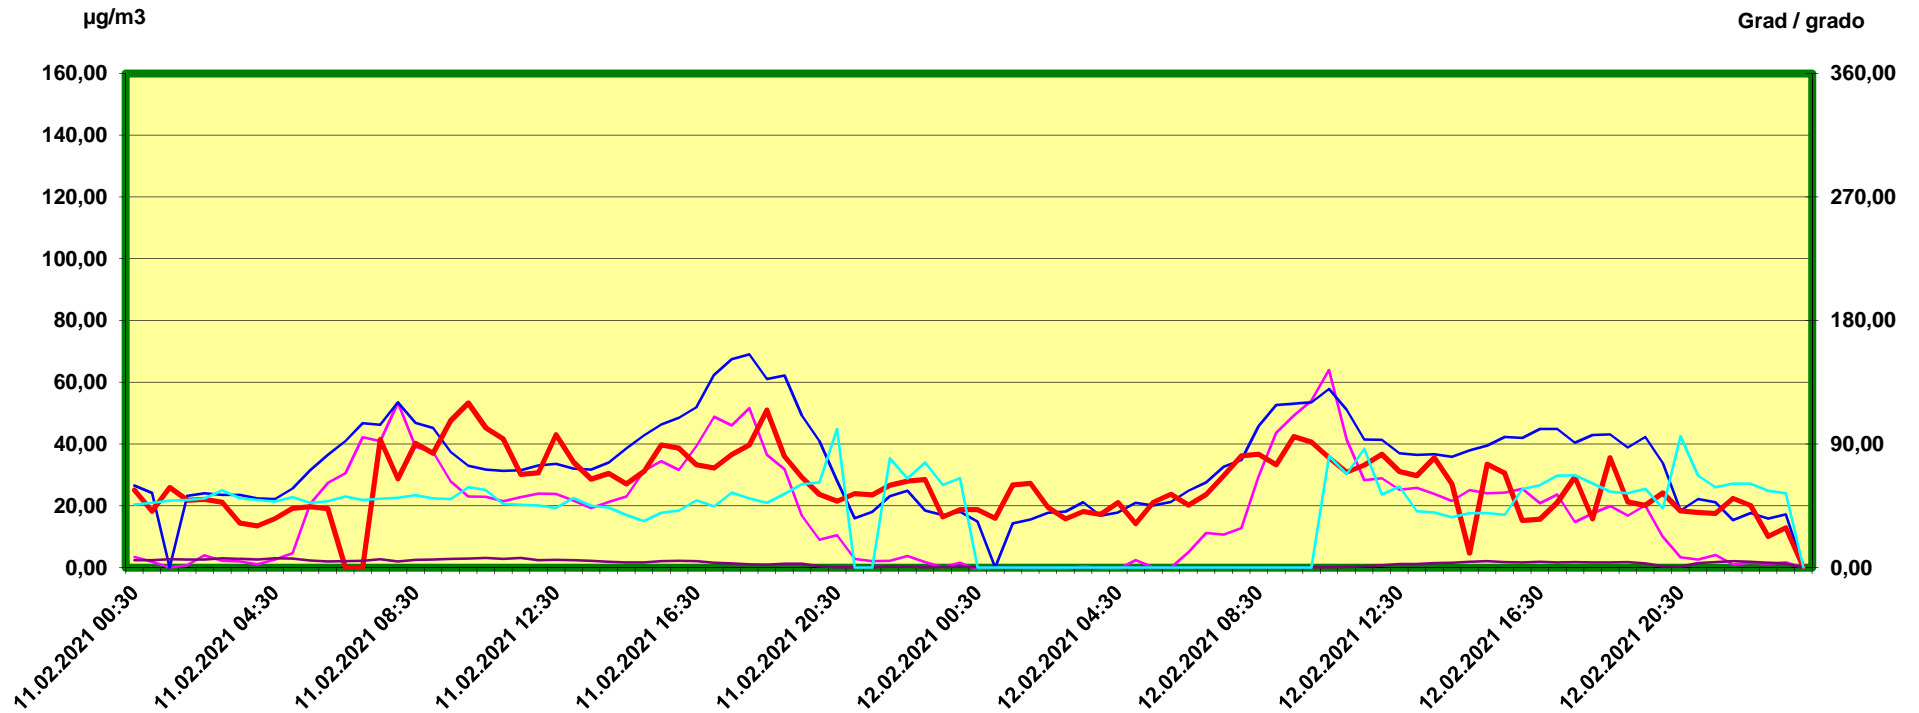

Innsbruck Ampass

Zeitraum / Periodo di tempo: 11-2-2021 00:30 - 12-2-2021 24:00

Unkorrigierte Werte / Valori non corretti